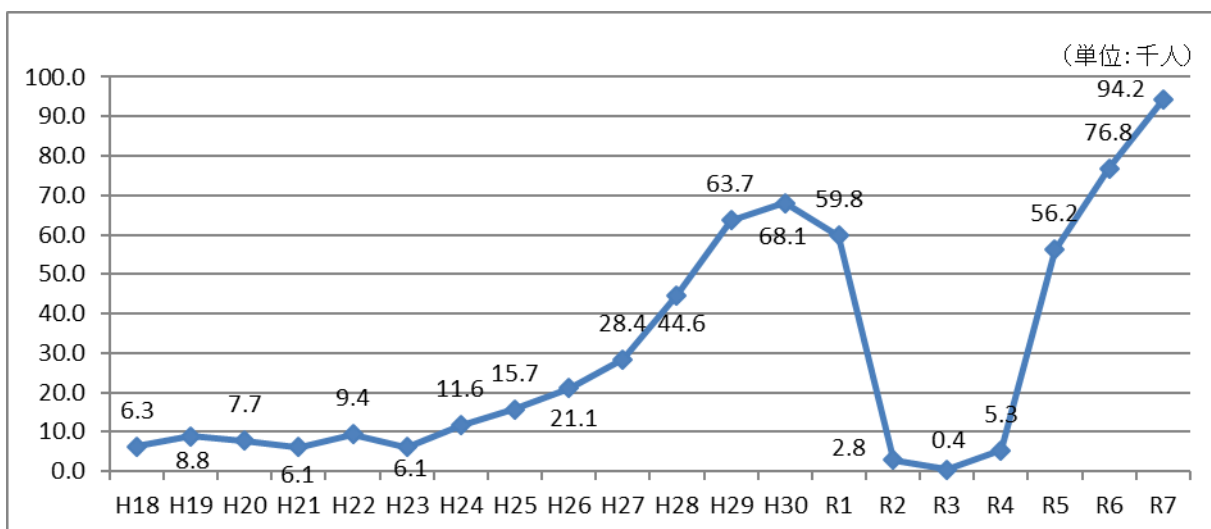

#### 入場者数月別推移前年度比較

|     | 令和5年度   |               | 令和6年度   |               | 令和7年度   |               |
|-----|---------|---------------|---------|---------------|---------|---------------|
|     | 入場者数    | うち外国人<br>入場者数 | 入場者数    | うち外国人<br>入場者数 | 入場者数    | うち外国人<br>入場者数 |
| 4月  | 35,870  | 4,762         | 38,774  | 6,908         | 39,413  | 10,683        |
| 5月  | 49,872  | 4,173         | 43,126  | 6,046         | 44,479  | 9,078         |
| 6月  | 28,871  | 3,970         | 29,764  | 5,336         | 27,400  | 6,830         |
| 7月  | 26,875  | 4,721         | 24,389  | 6,208         | 25,550  | 7,327         |
| 8月  | 53,055  | 4,506         | 43,662  | 5,352         | 53,686  | 7,471         |
| 9月  | 32,507  | 4,457         | 31,652  | 5,582         | 34,537  | 6,456         |
| 10月 | 40,597  | 5,722         | 39,262  | 7,710         | 46,814  | 9,630         |
| 11月 | 47,545  | 5,522         | 46,517  | 8,366         | 53,951  | 8,790         |
| 12月 | 21,406  | 3,777         | 24,566  | 5,661         | 24,258  | 6,234         |
| 1月  | 30,316  | 3,987         | 32,899  | 6,023         | 30,495  | 6,150         |
| 2月  | 29,414  | 4,019         | 27,888  | 5,486         | 30,765  | 7,345         |
| 3月  | 41,999  | 6,632         | 43,306  | 8,146         | 46,103  | 8,183         |
| 合計  | 438,327 | 56,248        | 425,805 | 76,824        | 457,451 | 94,177        |

入場者数の年度別推移(単位:万人)

うち外国人入場者数の年度別推移(単位:千人)