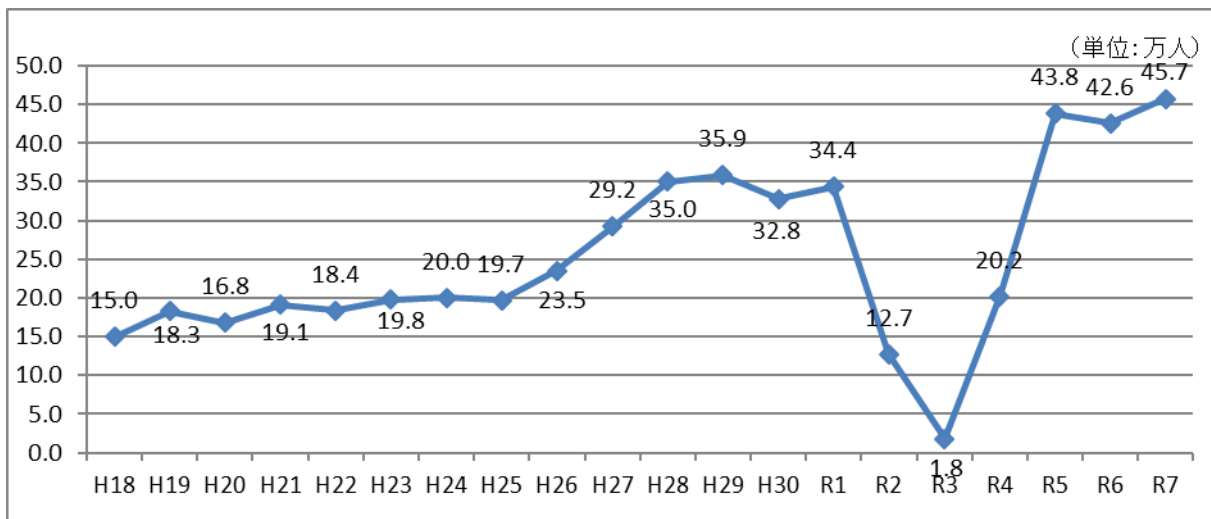

入場者数の年度別推移(単位:万人)