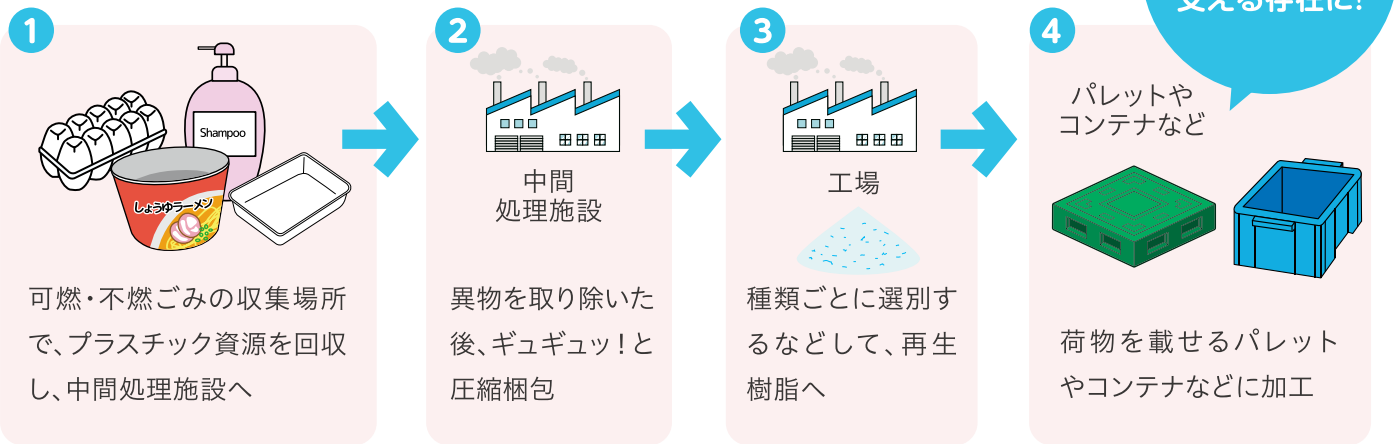

「プラスチック資源循環促進法」とはどのような法律?

その名の通り、国内でプラスチック資源を循環させるという、循環型社会を形成するための法律です。今後はプラスチックの埋め立てや単純焼却を減らし、使用済みプラスチックを100%活用することを目標に掲げています。

「2050年までに二酸化炭素排出実質ゼロ」を目指す取り組みを市で進めています

基準年度(2013年度)の岡山市における温室効果ガス総排出量に対し

- 短期目標: 9.7%削減 (2020年度目標)
- 中期目標: 27.9%削減 (2025年度目標)
- 中期目標: 46.0%削減 (2030年度目標)
- 長期目標: 実質排出量ゼロ (2050年度目標)

ホントに可燃ごみは減るの? 実際にやってみました!

可燃ごみの1週間分はだいたいこのくらい。(30ℓ×2袋)

半分以下に減ってコンパクトに。(10ℓ×2袋)

👉 回収されたプラのゆくえ

こんなふうに再生されて有効活用されます!

いろんな「プラスチック」をまとめて資源に回せます!

プラスチック製品は大別すると、容器包装プラスチックと製品プラスチックとに分かれます。市ではその両方のタイプのプラスチックを一括で回収するので、資源として出せるプラスチックの種類が多く、分別の手間が少ないです。

また、プラスチック資源の回収は各地域で週1回。つまり、ごみを資源として出せる回数が増えるんです。

プラスチックは週1回の「プラ資源」の日に回収

「可燃ごみ」の日
(週2回)

「プラ資源」の日
(週1回)

各地域の
収集曜日は
こちら

※「ペットボトル」は、「資源化物」の日に回収(変更なし)

透明または中身の見える半透明の袋で
可燃・不燃ごみと同じ収集場所に出してください

注意
事項