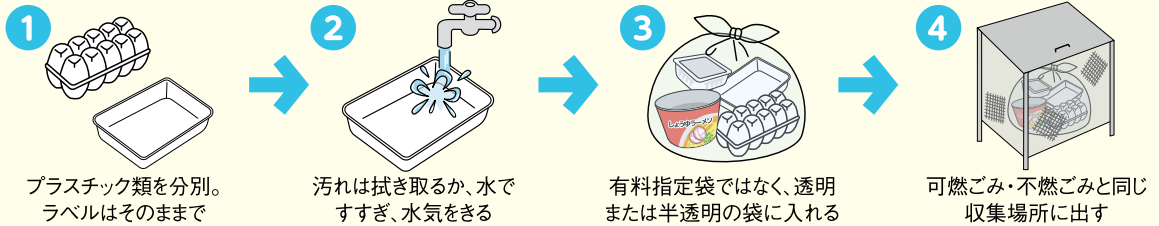

ゴム・シリコン製品
(可燃ごみへ)

注意 事項

発火、けがなどの危険があるもの、電池(乾電池、充電機を使用した機器など)、ライター、カミソリ、在宅医療で使用したものなどは絶対に入れないでください。

Q プラスチックを資源として出す場合、大きさの目安は？

A. 45ℓまでの大きさの透明または中身が見える半透明の袋に入れて、プラスチック資源の回収日に出してください。また、大きさには制限があり、1個が20ℓの有料指定袋に入らないサイズのもの、は粗大ごみとして出してください。

お願い

一辺が50cm以上のものは、50cm未満に切って出してください。

例:ビニールシート、ホースなど

Q どうやって資源回収に出せばいいの？

A. 次の手順で出してください。

Q プラスチックかどうか、はっきり見分けにくいもの場合は？

A. プラスチックかどうか分かりにくいものは、可燃ごみに出してOKです。また、水ですすいでも汚れが落ちないような油の容器や調味料容器、汚れがひどいもの、中まで洗うのが難しいものなども、引き続き可燃ごみで出してください。

Q プラスチックを入れた袋が風で飛ばされないか心配なのですが…？

A. 路上の可燃・不燃ごみの収集場所からの飛散防止に使用する「からす等防護ネット」の貸与制度があります。12月から貸与の基準を緩和していますので、貸与を希望する収集場所の管理者は各区ごみ対策班へご相談ください。

北区 ☎086-803-1384 中区 ☎086-901-1635 南区 ☎086-902-3506 東区 ☎086-944-5009