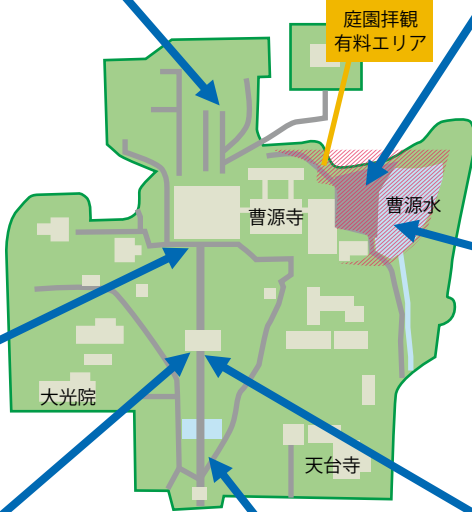

@OKAYAMA_CITY_KITA_WARD

北区公式 Instagram で
北区の魅力を発信中！！
左のQRコードから
アンバサダーの活躍を
要チェック！

◆問い合わせ先 北区役所総務・地域振興課 区まちづくり推進室 ☎086-803-1656

中区役所公式 Instagram ▶ @okayama.nakaku.official

曹源寺で心休まる非日常の世界を

中区円山にある曹源寺は、市街地から比較的近く、樹齢80年を超えるしだれ桜と紅葉の名所として有名です。庭園内は美しく手入れされていて、いつ訪れても非日常の世界を味わうことができます。そんな曹源寺を中区役所の職員が散策してみました。

～曹源寺の歴史～

1698年に、岡山城主池田綱政公が、児島にあった永昌庵を移して菩提寺とした禅宗寺院です。庭園は、後楽園と同時期に津田永忠によって作られました。

広大な境内は「岡山藩主池田家墓所」として国の史跡に指定されています。

岡山藩の歴代藩主や近親者の墓が玉垣で囲まれ、整然と配置されています。

春には見事なしだれ桜が見られます。

本堂（仏殿）。1780年に焼失し、現在の本堂は1824年に再建されたもの。岡山市重要指定文化財に指定されています。

秋には、もみじやイチョウが美しく色付き、紅葉を楽しむ観光客でにぎわいます。池の鯉は1年中元気に泳いでいます。

山門。新緑、紅葉、雪景色など、四季によりさまざまな表情が見られます。

中央通路。夏には両側に蓮とアジサイが美しい花を咲かせます。

四季折々の美しい景色が楽しめる曹源寺。清々しい空気の中、日々の喧騒を忘れて、静かでゆったりとしたひとときを堪能してみたいいかがでしょうか。

◆問い合わせ先
中区総務・地域振興課
☎086-901-1602