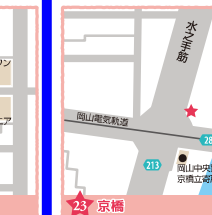

6 石山公園

7 県立図書館前

8 表町三丁目自転車等駐車場

10 NTTコミュニケーションズ

12 下石井三丁目

13 岡山市役所

14 保健福祉会館

15 岡山大学病院

16 大元駅

17 イオンモール岡山

18 出石町

19 岡山駅前

20 岡山商工会議所

21 天満屋岡山店

22 新西大寺町

23 京橋

24 天満

25 岡山駅西口A

26 岡山駅西口B

27 岡山大学創立50周年記念館

28 岡山大学 西門

29 岡山大学 図書館前

30 岡山大学 東門

31 大供一丁目

32 西口パーキング前

33 岡山学生会ライブカフェセンター

34 岡山県総合グラウンド

35 きらめきジラザ

★ 運営本部