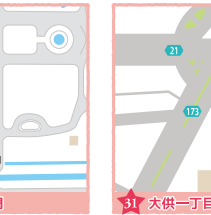

24 天満

25 岡山駅西口A

26 岡山駅西口B

27 岡山大学創立50周年記念館

28 岡山大学 西門

29 岡山大学 図書館前

30 岡山大学 東門

31 大供一丁目

32 西口パーキング前

33 岡山学生会ライブカフェセンター

34 岡山県総合グラウンド

35 きらめきジラザ

★ 運営本部