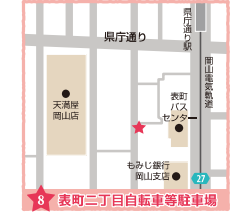

広 報 連 絡

- 1 件 名 岡山市コミュニティサイクル「ももちやり」の
烏城公園駐車場ポート、京橋ポートを閉鎖します
- 2 内 容 「ももちやり」のポートについては、中心市街地において、スクラップ&ビルドを基本とした高密度かつ適切な配置をすることとしています。
このたび、岡山を代表する観光地である岡山後楽園のバス停付近と9月にグランドオープンする岡山芸術創造劇場「ハレノワ」の敷地内にポートを設置する予定としているため、利用が低迷している烏城公園駐車場と京橋のポートを閉鎖します。
- 3 閉 鎖 日 烏城公園駐車場ポート：令和5年3月5日（日）17時
京橋ポート：令和5年3月12日（日）17時
- 4 位 置 別添のとおり
- 5 そ の 他 岡山後楽園のポートと岡山芸術創造劇場「ハレノワ」のポートのオープン日については、別途お知らせします。（令和4年度中オープン予定）

24時間年中無休でご利用いただけます!
(システムメンテナンスのため、一時的に利用を休止する場合があります。)
 運営本部でも、以下の時間帯に自転車の貸出・返却を行っています。
 平日 10:00 ~ 17:00 / 土日祝 10:00 ~ 19:00

5 鳥城公園駐車場

23 京橋

11 西川アイブリザ前

1 岡山駅東口

2 西川緑道公園

3 柳川交差点

4 岡山シンフォニーホール

6 石山公園

7 県立図書館前

8 表町三丁目自転車等駐車場

10 NTTコミュニケーションズ

12 下石井三丁目

13 岡山市役所

14 保健福祉会館

15 岡山大学病院

32 西口パーキング前

33 岡山学生会ライブカフェセンター

34 岡山県総合グラウンド

35 きらめきジラザ

★ 運営本部