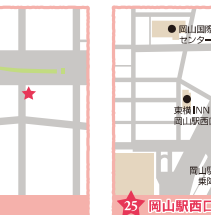

6 石山公園

7 県立図書館前

8 表町三丁目自転車等駐車場

10 NTTコミュニケーションズ

12 下石井三丁目

13 岡山市役所

14 保健福祉会館

15 岡山大学病院

16 大元駅

17 イオンモール岡山

18 出石町

19 岡山駅前

20 岡山商工会議所

21 天満屋岡山店

22 新西大寺町

23 京橋

24 天満

25 岡山駅西口A

26 岡山駅西口B

27 岡山大学創立50周年記念館

28 岡山大学 西門

29 岡山大学 図書館前

30 岡山大学 東門

31 大供一丁目

32 西口パーキング前

33 岡山学生会ライブカフェセンター

34 岡山県総合グラウンド

35 きらめきジラザ

★ 運営本部