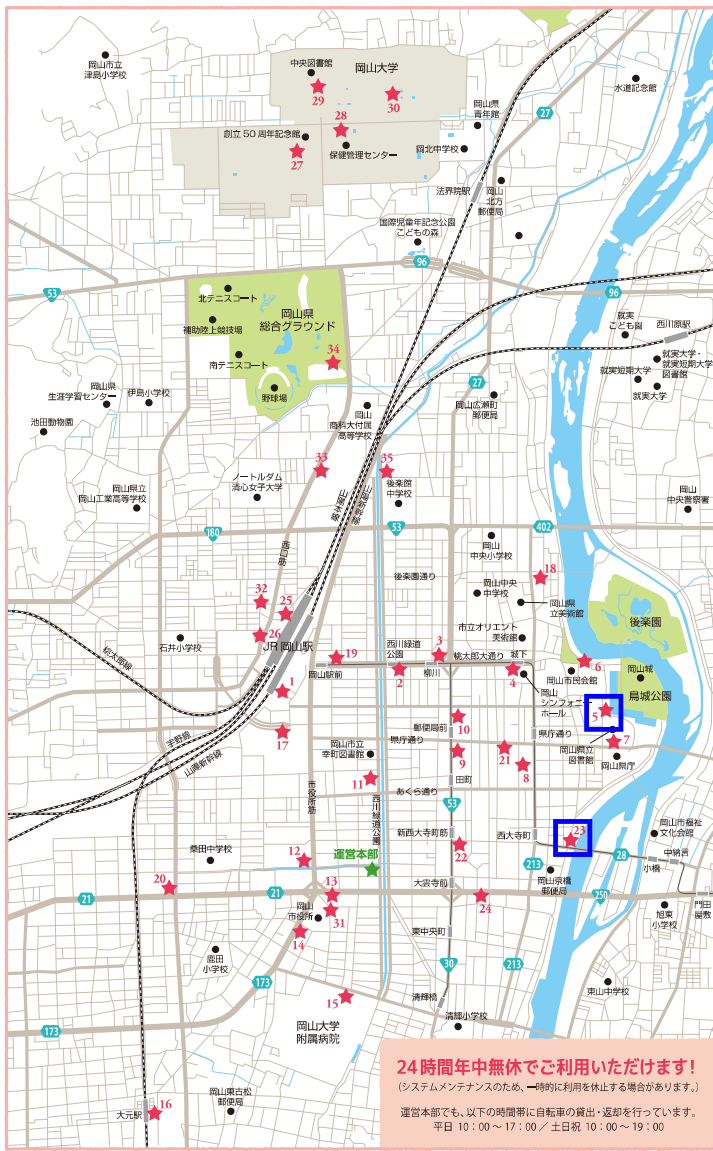

広 報 連 絡

- 1 件 名 岡山市コミュニティサイクル「ももちやり」の
烏城公園駐車場ポート、京橋ポートを閉鎖します
- 2 内 容 「ももちやり」のポートについては、中心市街地において、スクラップ&ビルドを基本とした高密度かつ適切な配置をすることとしています。
このたび、岡山を代表する観光地である岡山後楽園のバス停付近と9月にグランドオープンする岡山芸術創造劇場「ハレノワ」の敷地内にポートを設置する予定としているため、利用が低迷している烏城公園駐車場と京橋のポートを閉鎖します。
- 3 閉 鎖 日 烏城公園駐車場ポート：令和5年3月5日（日）17時
京橋ポート：令和5年3月12日（日）17時
- 4 位 置 別添のとおり
- 5 そ の 他 岡山後楽園のポートと岡山芸術創造劇場「ハレノワ」のポートのオープン日については、別途お知らせします。（令和4年度中オープン予定）

24時間年中無休でご利用いただけます!
(システムメンテナンスのため、一時的に利用を休止する場合があります。)
 運営本部でも、以下の時間帯に自転車の貸出・返却を行っています。
 平日 10:00 ~ 17:00 / 土日祝 10:00 ~ 19:00

5 鳥城公園駐車場

23 京橋

11 西川アイブリザ前

1 岡山駅東口

2 西川緑道公園

3 柳川交差点

4 岡山シンフォニーホール

6 石山公園

7 県立図書館前

8 表町三丁目自転車等駐車場

10 NTTコミュニケーションズ

12 下石井三丁目

13 岡山市役所

14 保健福祉会館

15 岡山大学病院

16 大元駅

17 イオンモール岡山

18 出石町

19 岡山駅前

20 岡山商工会議所

21 天満屋岡山店

22 新西大寺町

23 京橋