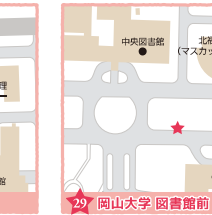

6 石山公園

7 県立図書館前

8 表町三丁目自転車等駐車場

10 NTTコミュニケーションズ

12 下石井三丁目

13 岡山市役所

14 保健福祉会館

15 岡山大学病院

16 大元駅

17 イオンモール岡山

18 出石町

19 岡山駅前

20 岡山商工会議所

21 天満屋岡山店

22 新西大寺町

23 京橋

24 天満

25 岡山駅西口A

26 岡山駅西口B

27 岡山大学創立50周年記念館

28 岡山大学 西門

29 岡山大学 図書館前

30 岡山大学 東門

31 大供一丁目

32 西口パーキング前

33 岡山学生会ライブカフェセンター

34 岡山県総合グラウンド

35 きらめきジラザ

★ 運営本部