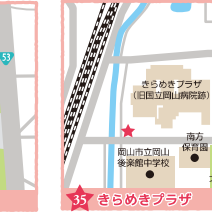

6 石山公園

7 県立図書館前

8 表町三丁目自転車等駐車場

10 NTTコミュニケーションズ

12 下石井三丁目

13 岡山市役所

14 保健福祉会館

15 岡山大学病院

16 大元駅

17 イオンモール岡山

18 出石町

19 岡山駅前

20 岡山商工会議所

21 天満屋岡山店

22 新西大寺町

23 京橋

24 天満

25 岡山駅西口A

26 岡山駅西口B

27 岡山大学創立50周年記念館

28 岡山大学 西門

29 岡山大学 図書館前

30 岡山大学 東門

31 大供一丁目

32 西口パーキング前

33 岡山学生会ライブカフェセンター

34 岡山県総合グラウンド

35 きらめきジラザ

★ 運営本部