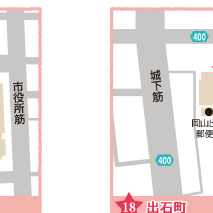

24時間年中無休でご利用いただけます!
(システムメンテナンスのため、一時的に利用を休止する場合があります。)
 運営本部でも、以下の時間帯に自転車の貸出・返却を行っています。
 平日 10:00 ~ 17:00 / 土日祝 10:00 ~ 19:00

5 鳥城公園駐車場

23 京橋

11 西川アイブリザ前

1 岡山駅東口

2 西川緑道公園

3 柳川交差点

4 岡山シンフォニーホール

6 石山公園

7 県立図書館前

8 表町三丁目自転車等駐車場

10 NTTコミュニケーションズ

12 下石井三丁目

13 岡山市役所

14 保健福祉会館

15 岡山大学病院

16 大元駅

17 イオンモール岡山

18 出石町

19 岡山駅前

20 岡山商工会議所

21 天満屋岡山店

22 新西大寺町

23 京橋