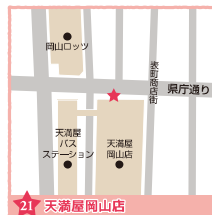

6 石山公園

7 県立図書館前

8 表町三丁目自転車等駐車場

10 NTTコミュニケーションズ

12 下石井三丁目

13 岡山市役所

14 保健福祉会館

15 岡山大学病院

16 大元駅

17 イオンモール岡山

18 出石町

19 岡山駅前

20 岡山商工会議所

21 天満屋岡山店

22 新西大寺町

23 京橋

24 天満

25 岡山駅西口A

26 岡山駅西口B

27 岡山大学創立50周年記念館

28 岡山大学 西門

29 岡山大学 図書館前

30 岡山大学 東門

31 大供一丁目

32 西口パーキング前

33 岡山学生会ライブカフェセンター

34 岡山県総合グラウンド

35 きらめきジラザ

★ 運営本部