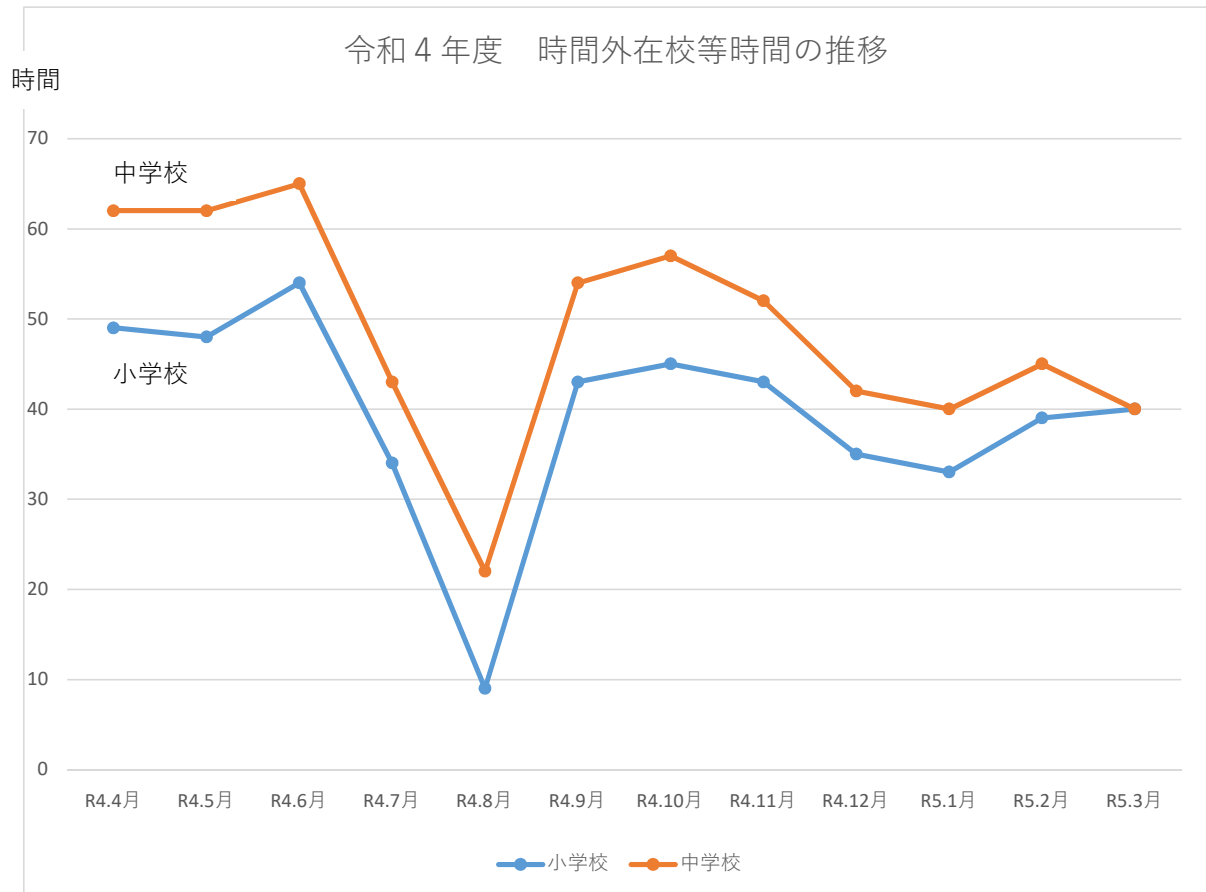

令和4年度 岡山市立小中学校及び義務教育学校における教員の月別時間外在校等時間(月平均)

岡山市教育委員会

(単位：時間)

実績月	R4.4月	R4.5月	R4.6月	R4.7月	R4.8月	R4.9月	R4.10月	R4.11月	R4.12月	R5.1月	R5.2月	R5.3月
小学校	49	48	54	34	9	43	45	43	35	33	39	40
中学校	62	62	65	43	22	54	57	52	42	40	45	40