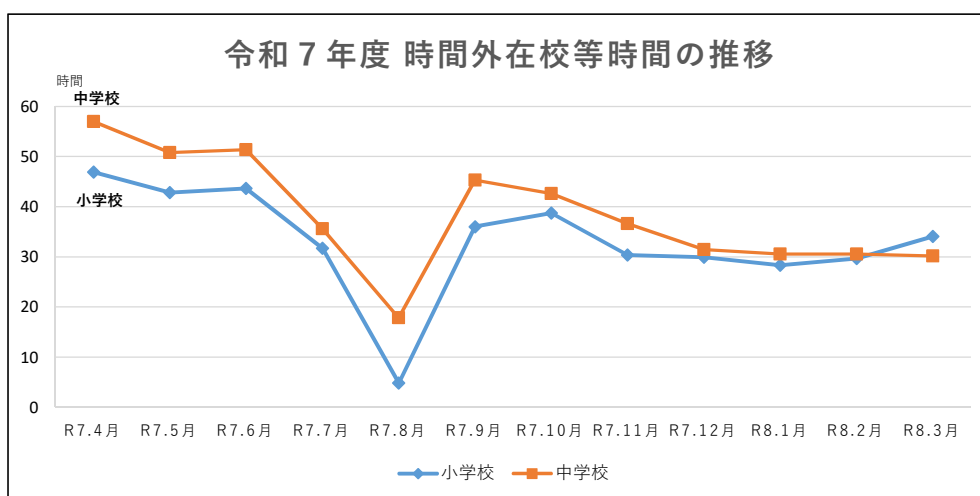

令和7年度 岡山市立小中学校及び義務教育学校における教員の月別時間外在校等時間(月平均)

岡山市教育委員会

(単位：時間)

実績月	R7.4月	R7.5月	R7.6月	R7.7月	R7.8月	R7.9月	R7.10月	R7.11月	R7.12月	R8.1月	R8.2月	R8.3月
小学校	47	43	44	32	5	36	39	30	30	28	30	34
中学校	57	51	51	36	18	45	43	37	31	31	31	30