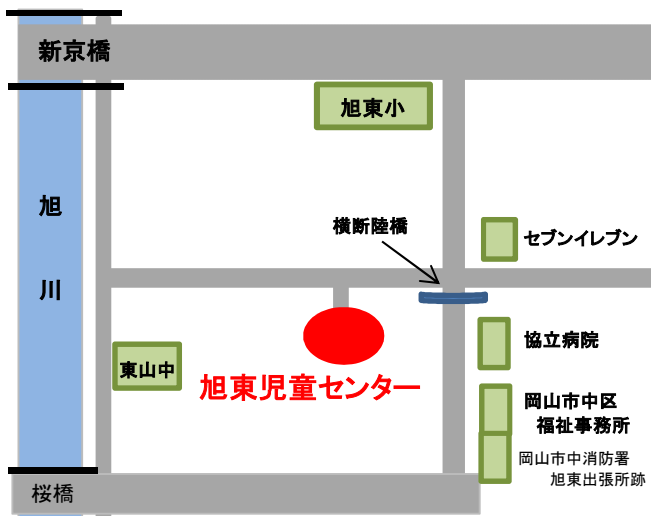

児童センターを利用する際のお願い

次のルールを守り、楽しく遊んでください。

- ①来館前に体温測定し、発熱等の風邪の症状があるときや体調の優れないときは、来館を控えてください。
- ②マスクの着用については、個人の判断に委ねます。ただし、感染対策上の理由等によりマスクの着用をお願いすることがあります。
- ③ハンカチ・水筒を持参してください。
- ④手洗い・消毒・検温について職員に従ってください。
- ⑤来館者が多い場合、安全策として時間や使用する部屋等の制限をすることがあります。

幼児の会 (10:30~)

たんぽぽクラブ (毎週火・金曜日)

9日(火) 「はじまりの会」	12日(金) 「自由遊び」
16日(火) 「戸外遊び」	19日(金) 「お話&わらべうた」
23日(火) 「ふれあい遊び」	26日(金) 「こいのぼり作り」 (★)

工作セット(ペン、クレヨン、のり等)がお家にある方は、持って来てください。★マークがついている活動は工作セットを使います!

就園児の会わくわくタイム (毎週水曜日 14:30~)

10日(水) 「はじまりの会」	17日(水) 「戸外遊び」	24日(水) 「サーキット遊び」

就園児とその保護者が対象です。

ママーズクラブ (第2水曜日10:30~)

ちいき 地域との交流活動

参加希望の方は職員にお問い合わせください。

センターの約束

- ☆ルールを守り、みんなで楽しく遊びましょう。
- ☆家の人と帰る時刻を相談してから来ましょう。
- ☆来館したら受付であいさつをし、手を洗って名前を書き、お茶や荷物を預けましょう。
- ☆大切なもの(ゲーム・カードなど)は持って来ないようにしましょう。
- ☆自転車には鍵をかけます。ない人は、児童センターの鍵を借りてかけましょう。
- ☆お茶は、テラスの椅子に座って飲みましょう。

保護者の方へのお願い

緊急時(けが・事故など)のために連絡先を記入したカードを提出していただいています。ご協力をお願いします。記入用のカードは児童センターにあるのでご利用ください。