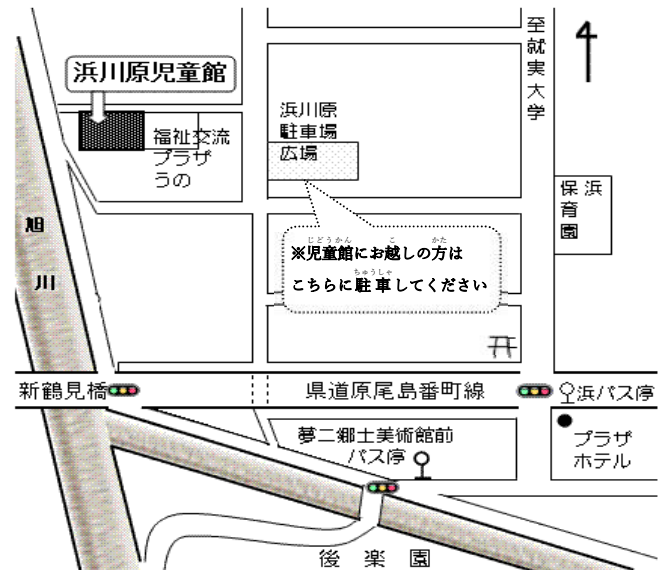

ようじ おやこむ
幼児・親子向け

◎はまっこクラブ

ようやく
要予約

毎週水曜日・木曜日 10:30~11:30

親子でふれあいながら、工作や集団遊びをします。

ダイナミックな遊びや年中行事なども取り入れています。

※週に1回好きな曜日に参加できます。

♪随時入会できます。ぜひご参加ください。

○あそぼう広場

毎週金曜日 10:30~11:30

遊戯室にいろいろな遊びのコーナーを設置しています。

何が出ているかは来てからのお楽しみ♪

友達と誘い合わせてご参加ください。

※活動に参加されない方も2階のプレイルームを利用できます。

※駐車場のスペースに限りがありますので、なるべく徒歩か
自転車でお越しください。

じどうかん たの あそ 児童館で楽しく遊ぶために