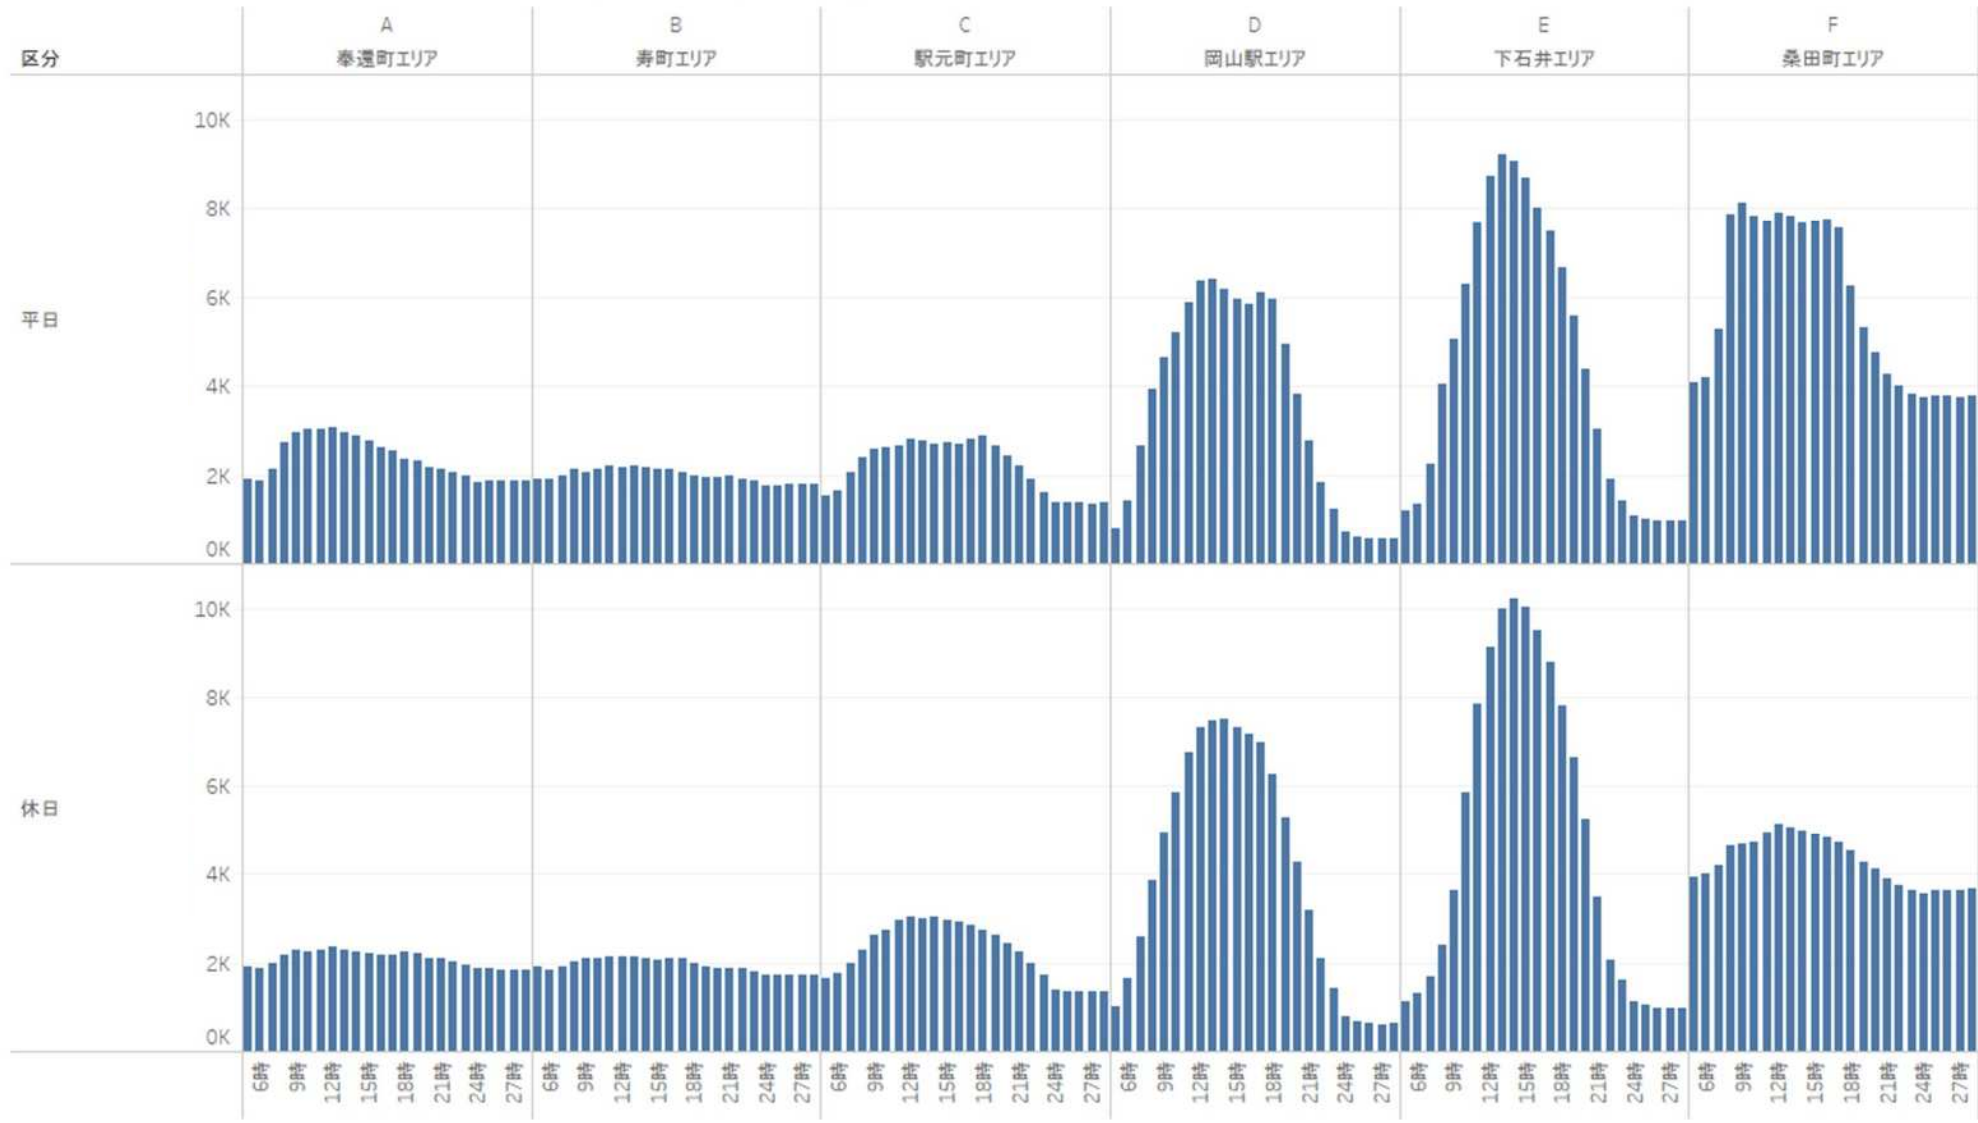

①時間帯別滞在人口(平日休日)【エリア】(1日平均)市役所筋以西 - 2019

②時間帯別滞在人口(平日休日)【エリア】(1日平均)市役所筋～柳川筋 - 2019

③時間帯別滞在人口(平日休日)【エリア】(1日平均)柳川筋以東 - 2019

①時間帯別滞在人口(平日休日)【エリア】(1日平均)市役所筋以西 - 2020

②時間帯別滞在人口(平日休日)【エリア】(1日平均)市役所筋～柳川筋 - 2020

③時間帯別滞在人口(平日休日)【エリア】(1日平均)柳川筋以東 - 2020