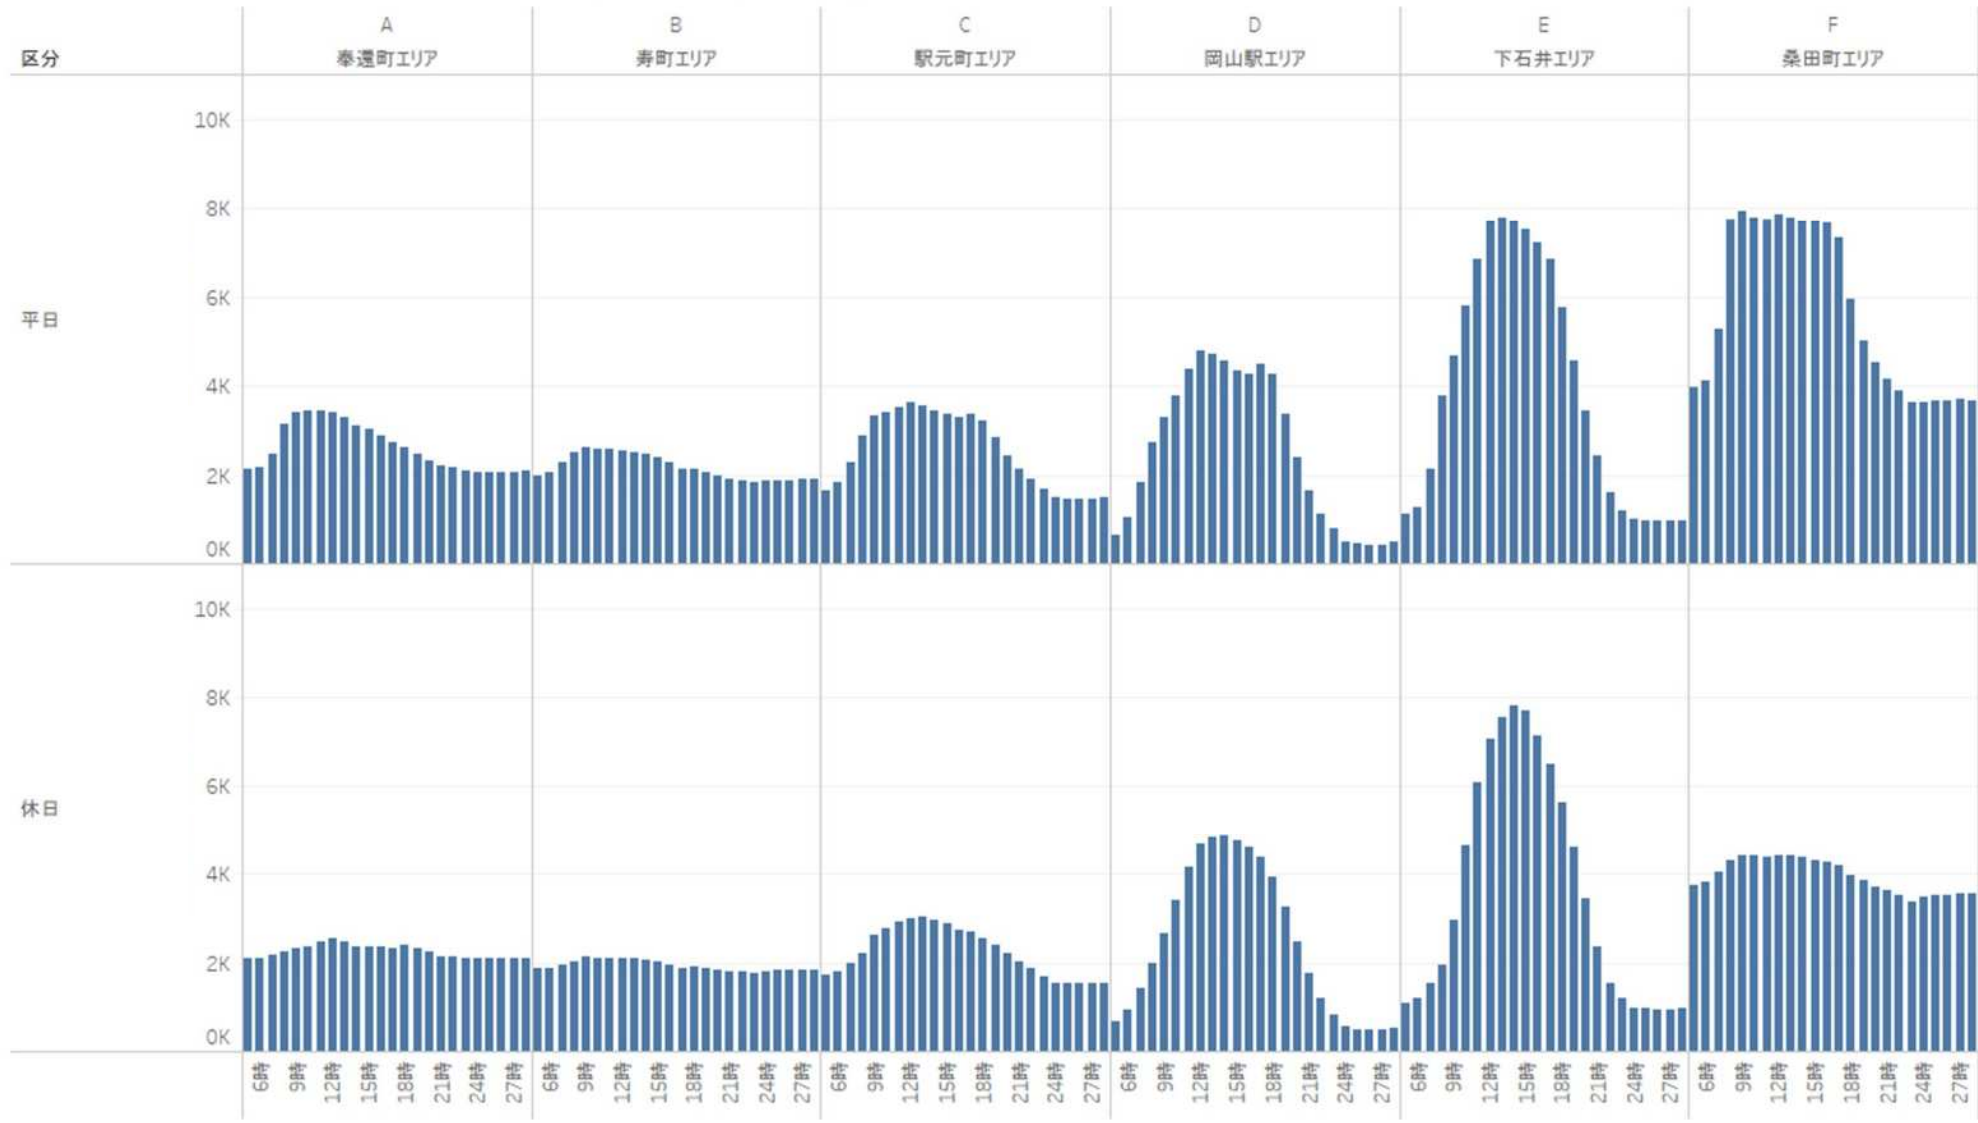

①時間帯別滞在人口(平日休日)【エリア】(1日平均)市役所筋以西 - 2019

②時間帯別滞在人口(平日休日)【エリア】(1日平均)市役所筋～柳川筋 - 2019

③時間帯別滞在人口(平日休日)【エリア】(1日平均)柳川筋以東 - 2019

①時間帯別滞在人口(平日休日)【エリア】(1日平均)市役所筋以西 - 2020

②時間帯別滞在人口(平日休日)【エリア】(1日平均)市役所筋～柳川筋 - 2020

③時間帯別滞在人口(平日休日)【エリア】(1日平均)柳川筋以東 - 2020