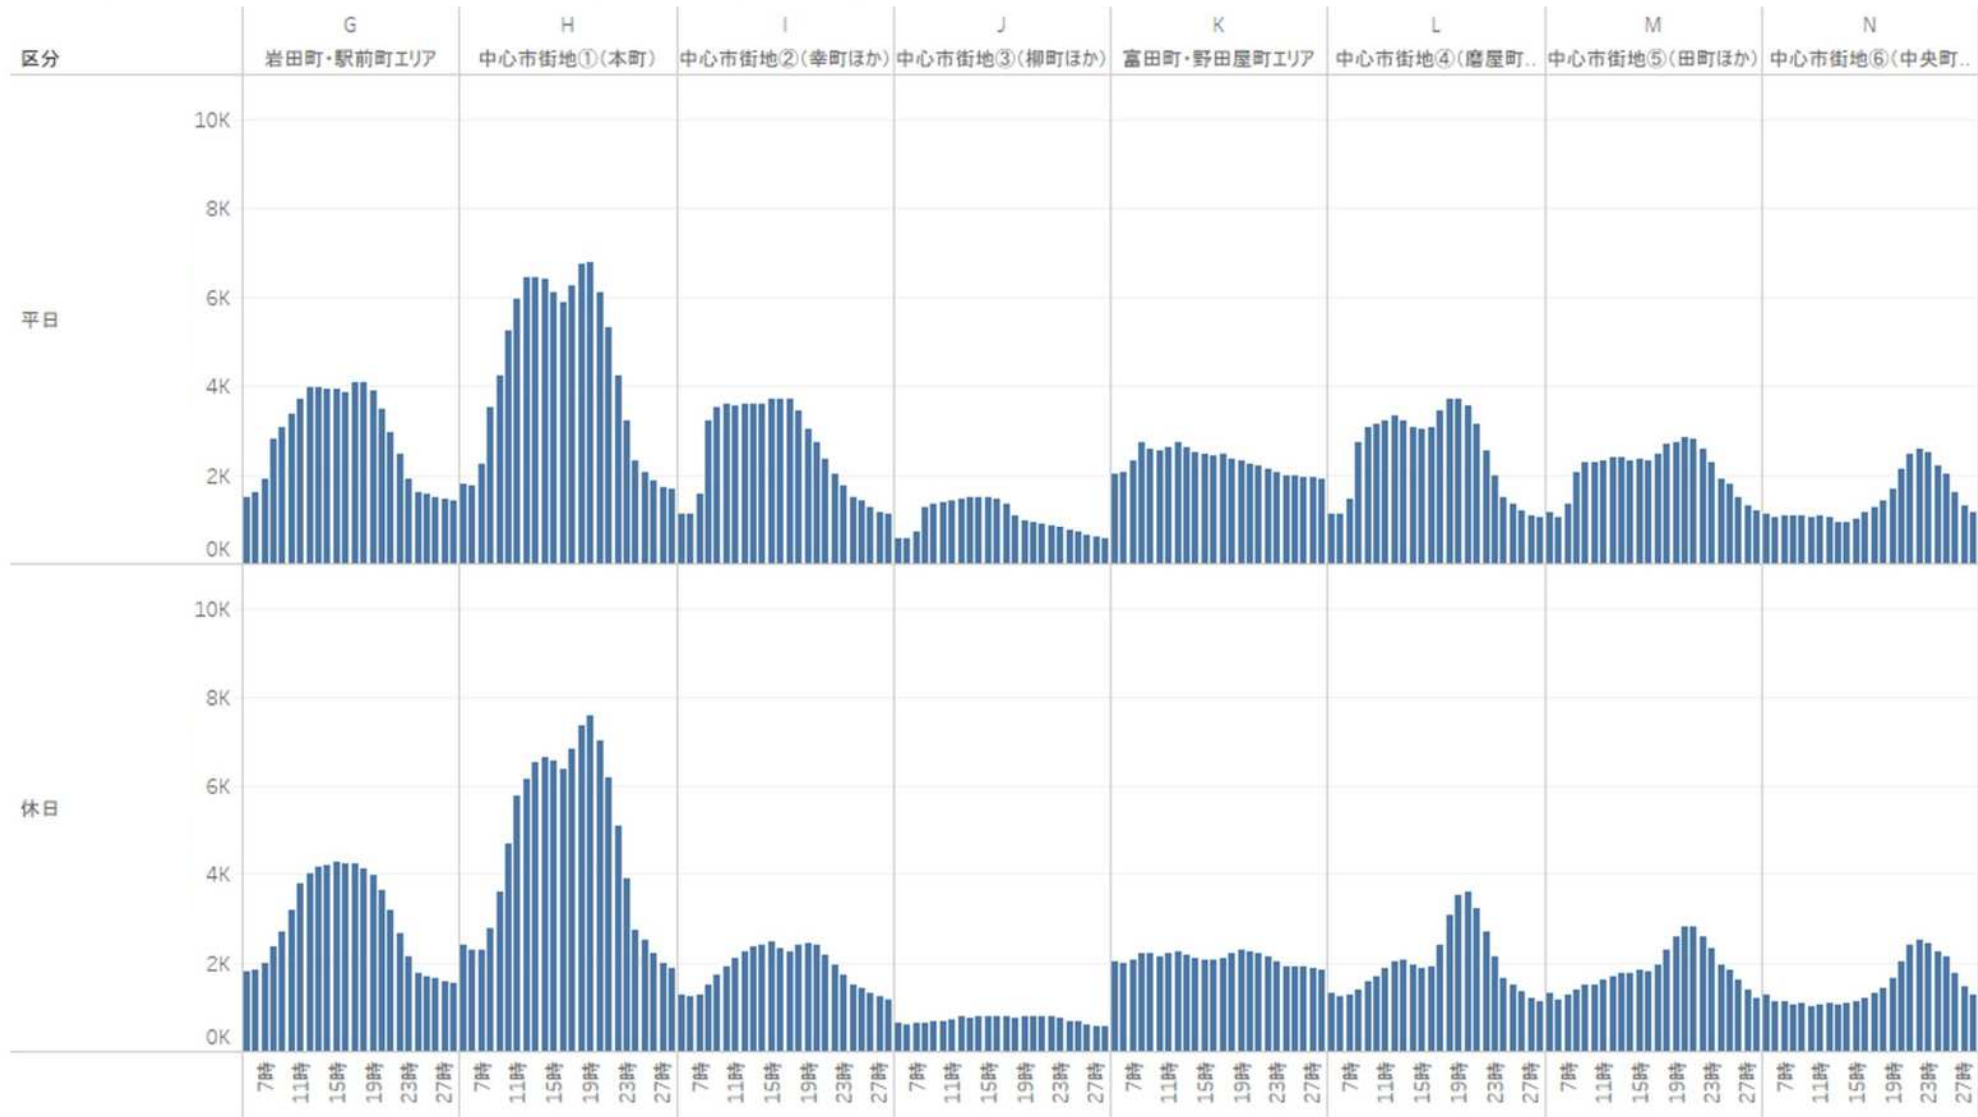

①時間帯別滞在人口(平日休日)【エリア】(1日平均)市役所筋以西 - 2019

②時間帯別滞在人口(平日休日)【エリア】(1日平均)市役所筋～柳川筋 - 2019

③時間帯別滞在人口(平日休日)【エリア】(1日平均)柳川筋以東 - 2019

①時間帯別滞在人口(平日休日)【エリア】(1日平均)市役所筋以西 - 2020

②時間帯別滞在人口(平日休日)【エリア】(1日平均)市役所筋～柳川筋 - 2020

③時間帯別滞在人口(平日休日)【エリア】(1日平均)柳川筋以東 - 2020