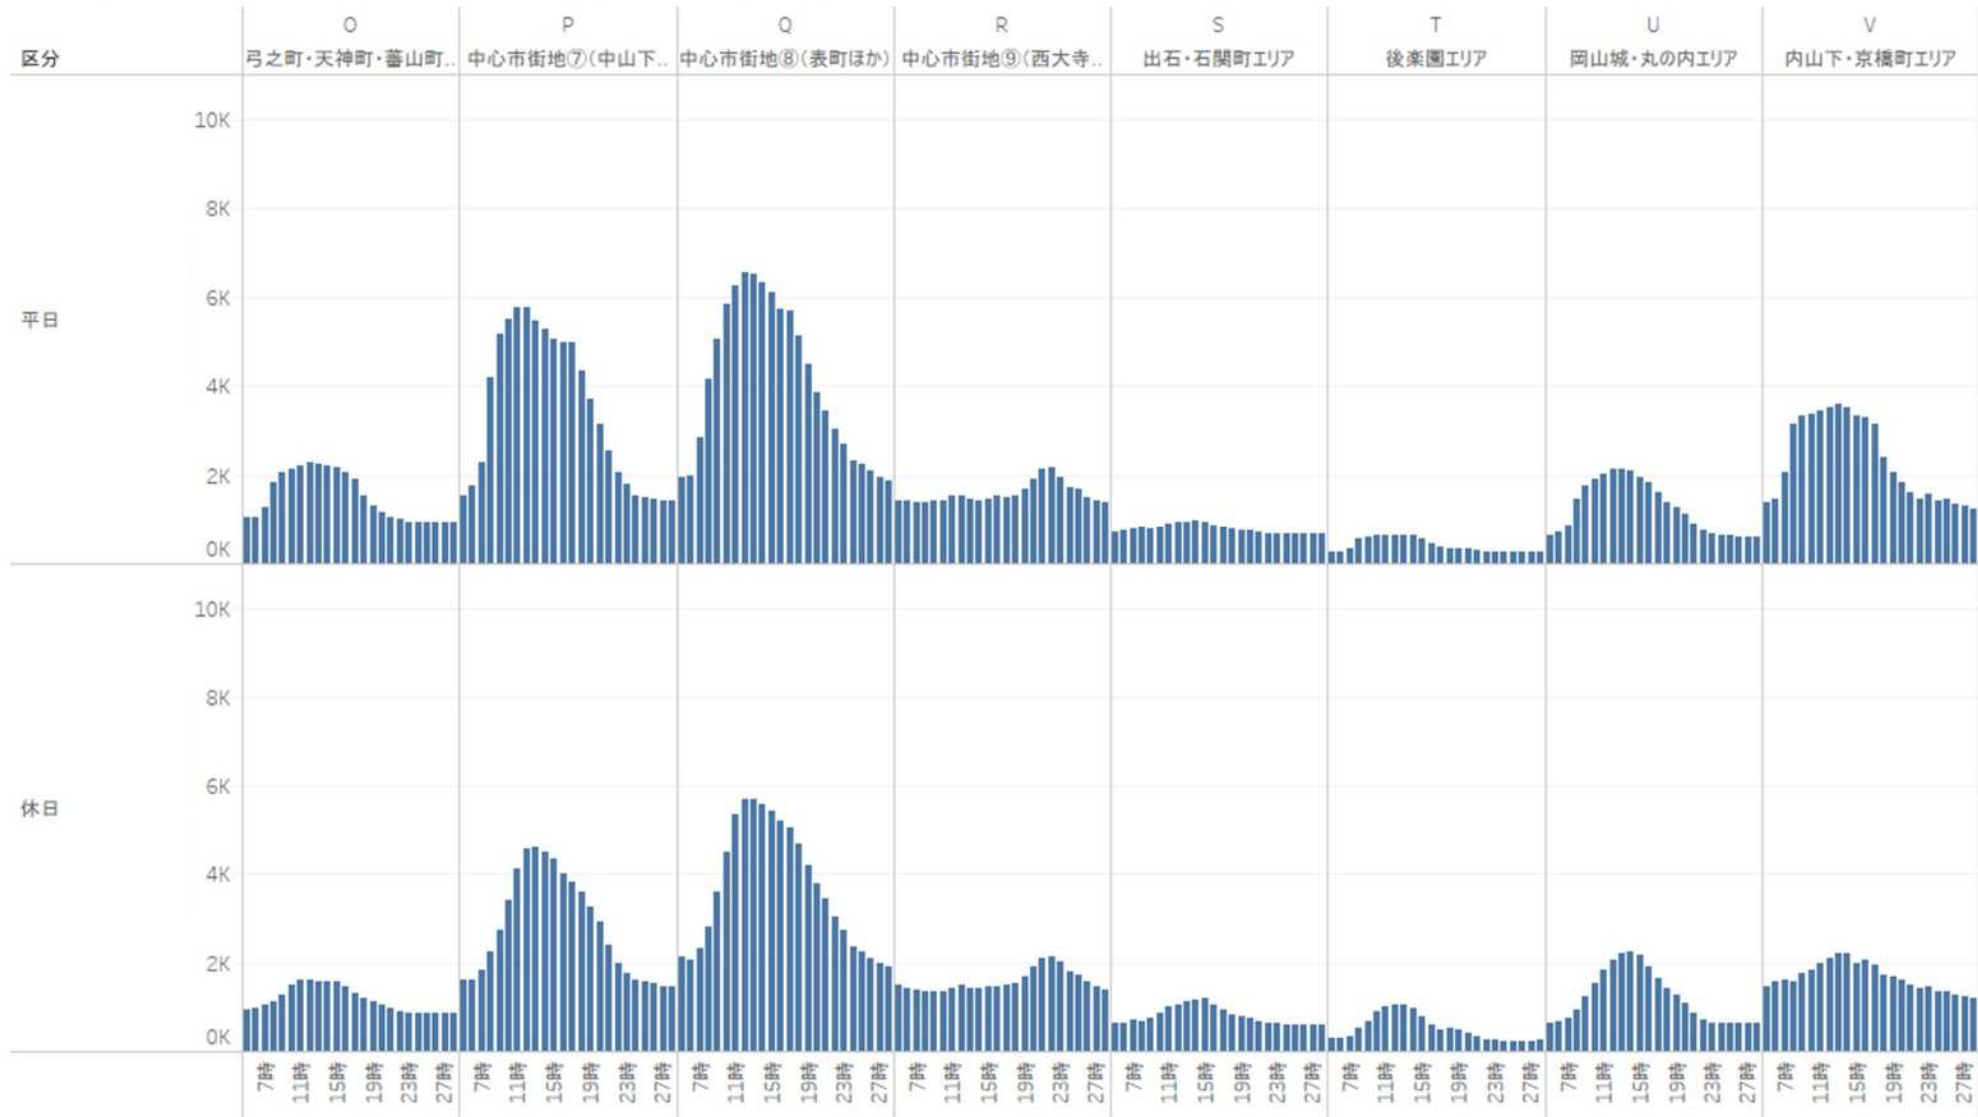

①時間帯別滞在人口(平日休日)【エリア】(1日平均)市役所筋以西 - 2019

②時間帯別滞在人口(平日休日)【エリア】(1日平均)市役所筋～柳川筋 - 2019

③時間帯別滞在人口(平日休日)【エリア】(1日平均)柳川筋以東 - 2019

①時間帯別滞在人口(平日休日)【エリア】(1日平均)市役所筋以西 - 2020

②時間帯別滞在人口(平日休日)【エリア】(1日平均)市役所筋～柳川筋 - 2020

③時間帯別滞在人口(平日休日)【エリア】(1日平均)柳川筋以東 - 2020