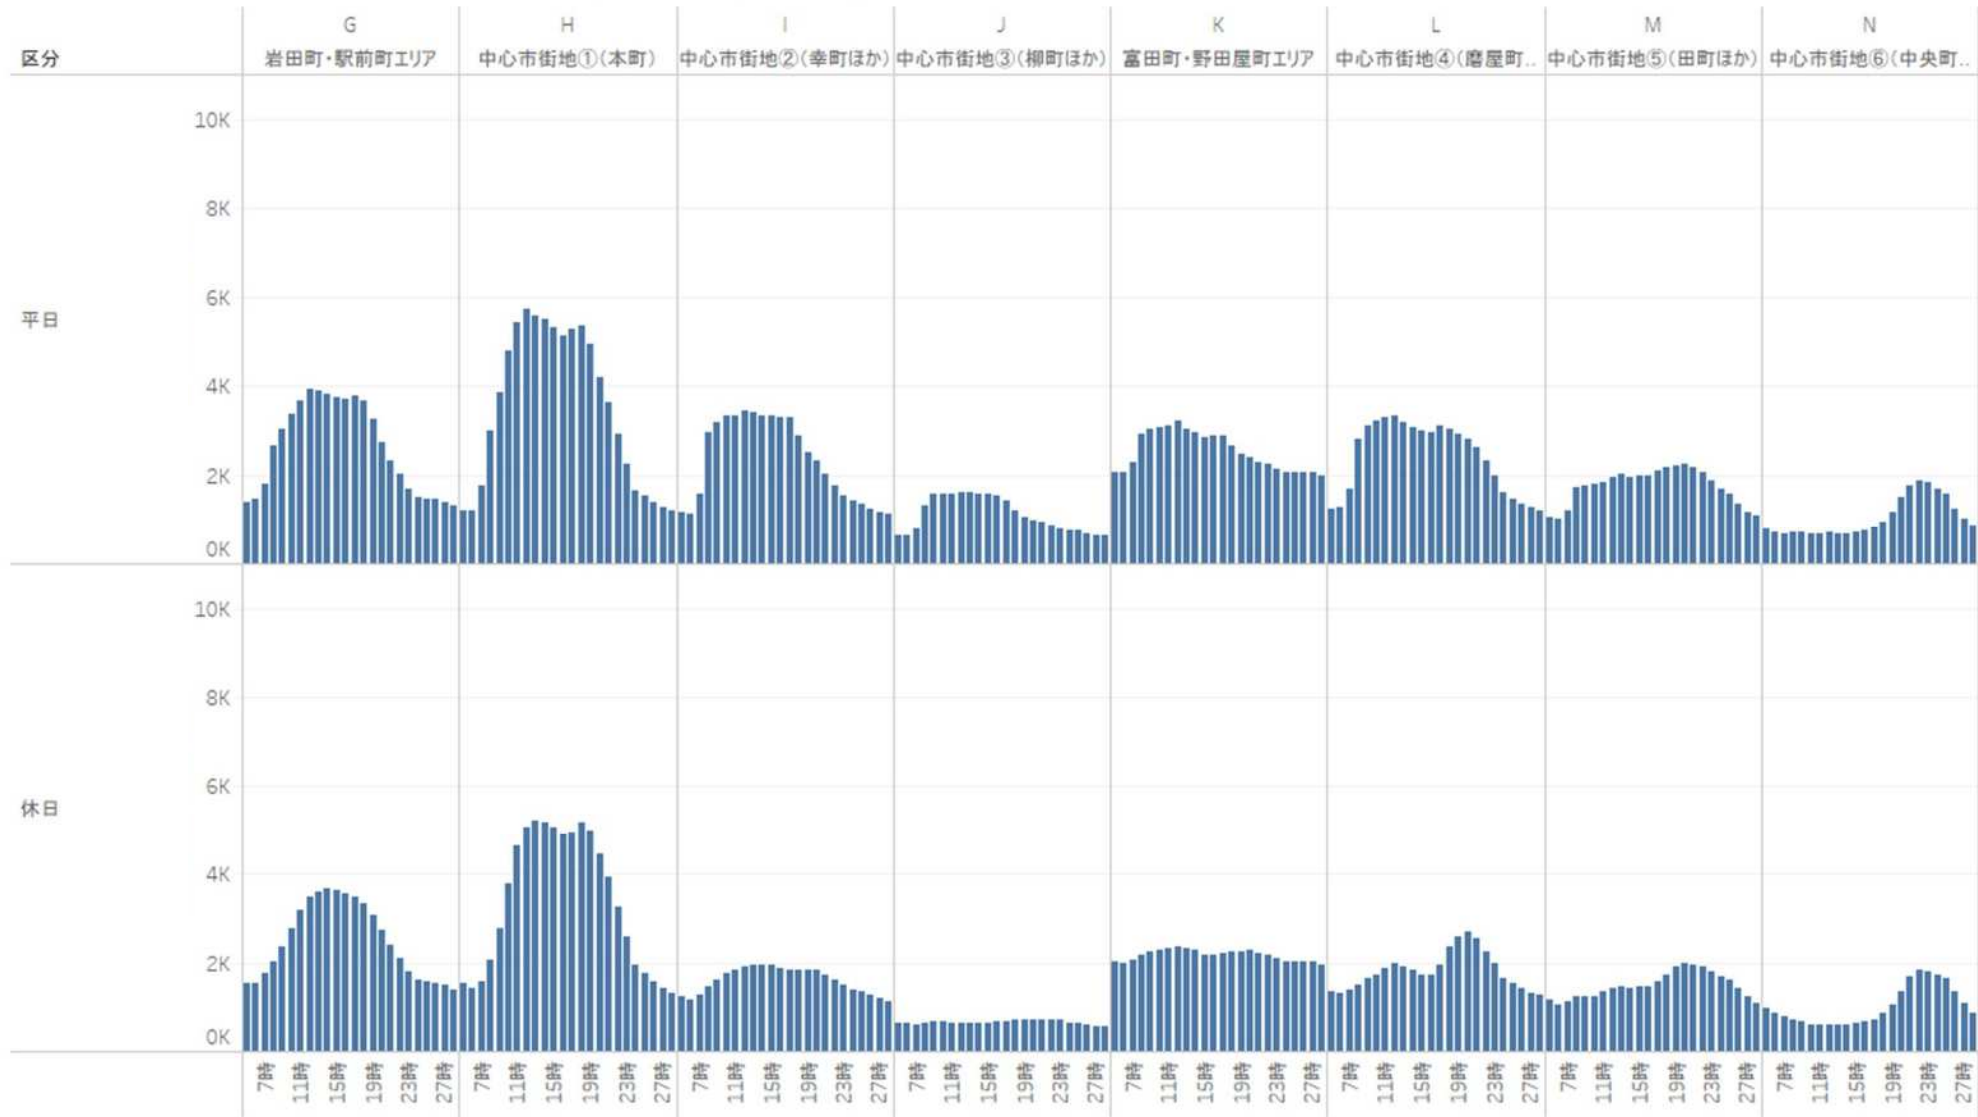

①時間帯別滞在人口(平日休日)【エリア】(1日平均)市役所筋以西 - 2019

②時間帯別滞在人口(平日休日)【エリア】(1日平均)市役所筋～柳川筋 - 2019

③時間帯別滞在人口(平日休日)【エリア】(1日平均)柳川筋以東 - 2019

①時間帯別滞在人口(平日休日)【エリア】(1日平均)市役所筋以西 - 2020

②時間帯別滞在人口(平日休日)【エリア】(1日平均)市役所筋～柳川筋 - 2020

③時間帯別滞在人口(平日休日)【エリア】(1日平均)柳川筋以東 - 2020