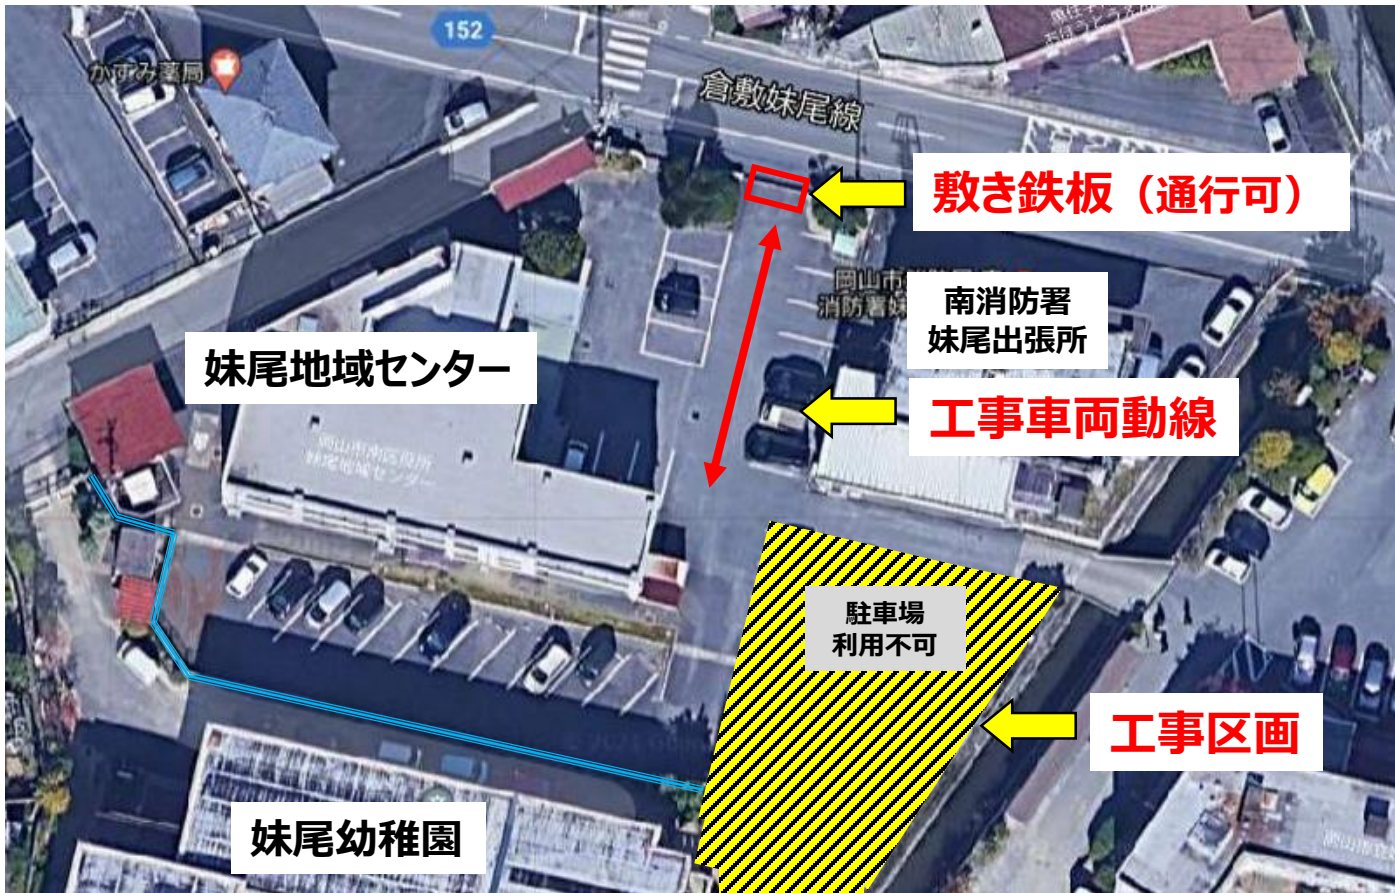

妹尾地域センターご利用の皆様へ

岡山市岡山っ子育成局
保育・幼児教育部こども園推進課

岡山市立妹尾幼稚園園舎増築工事に伴う工事区画設定のお知らせ

平素より岡山市の幼児教育・保育行政にご理解とご協力をいただき、厚くお礼を申し上げます。

さて、本市では、就学前施設配置の最適化の観点からこども園の整備を進めており、現在岡山市立妹尾幼稚園園舎増築工事を行っております。

これに伴い、下記期間中におきまして妹尾地域センターの敷地の一部を工事区画として設定させていただくため、駐車場の一部が利用できなくなるとともに、工事車両の通行に伴い駐車場の入口に敷き鉄板を設置することとなりましたので、予めお知らせいたします。

地域センターご利用者の方々には大変ご迷惑をおかけいたしますが、何卒よろしくお願いたします。

<期間 令和3年6月～令和4年1月（予定）>

※工事期間、工事区画等はあくまで予定であり、今後一部変更する可能性があります。工事区画以外の部分は使用可能です。

【連絡先】

岡山市岡山っ子育成局保育・幼児教育部
こども園推進課 流尾・中塚
岡山市北区大供一丁目1-1
電話 086-803-1430
Email kodomoen@city.okayama.lg.jp