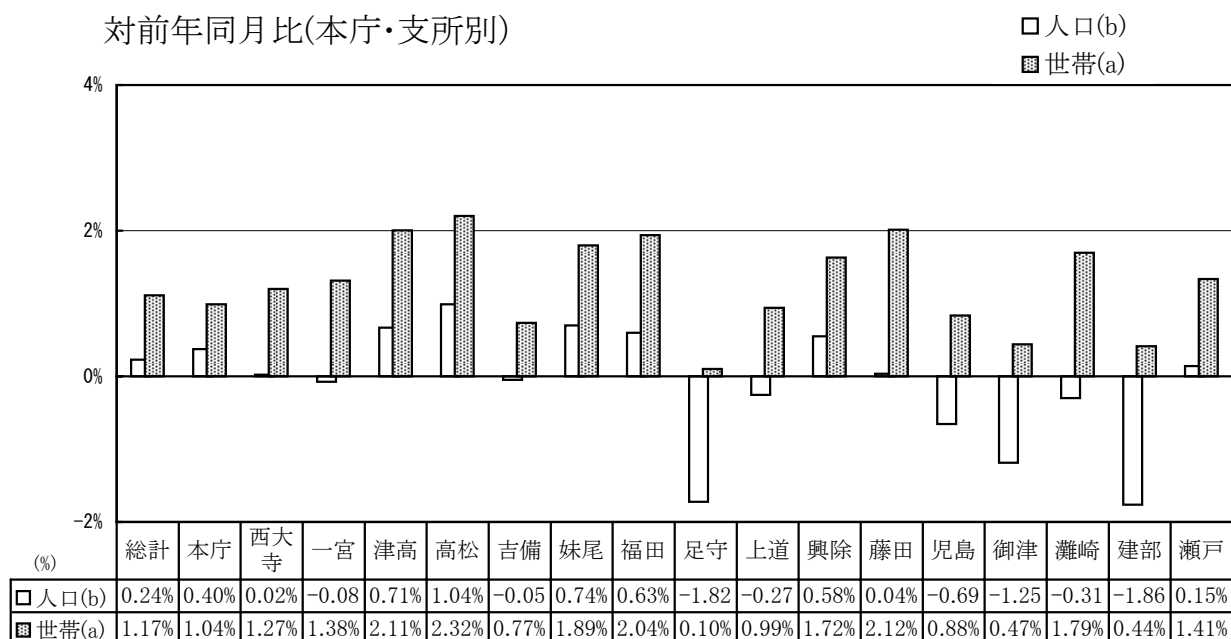

2 本庁支所別住民基本台帳人口及び外国人登録人口
(平成21年1月末)

区分	人口総数 (b+c)	住民基本台帳人口					
		世帯(a)	人口(b)		対前月増加数		
			男	女	世帯	人口	
岡山市計	697 963	289 882	687 957	331 167	356 790	96	120
本庁	414 955	183 836	407 190	196 216	210 974	10	52
西大寺支所	67 333	25 611	66 799	31 915	34 884	37	44
一宮支所	22 026	8 206	21 886	10 371	11 515	16	22
津高支所	20 016	7 968	19 819	9 601	10 218	7	△ 3
高松支所	17 867	6 438	17 809	8 532	9 277	15	8
吉備支所	23 901	9 110	23 736	11 433	12 303	12	16
妹尾支所	14 794	5 596	14 651	7 094	7 557	22	34
福田支所	10 578	3 845	10 517	5 107	5 410	△ 7	△ 16
足守支所	7 364	2 874	7 345	3 490	3 855	△ 11	△ 13
上道支所	16 873	6 215	16 743	8 121	8 622	△ 11	△ 7
興除支所	14 417	5 032	14 278	6 865	7 413	10	16
藤田支所	13 107	4 759	12 984	6 361	6 623	7	2
児島支所	6 689	2 630	6 617	3 194	3 423	2	3
御津支所	10 188	3 887	9 948	4 762	5 186	△ 8	△ 10
灘崎支所	16 292	5 518	16 225	7 881	8 344	9	4
建部支所 注(3)	6 555	2 532	6 500	3 095	3 405	△ 7	△ 18
瀬戸支所 注(3)	15 008	5 825	14 910	7 129	7 781	△ 7	△ 14

対前年同月比(本庁・支所別)