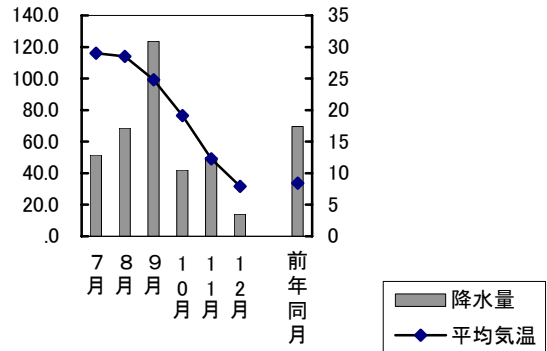

町名	学区名	世帯数	人口	男	女
清水	高島, 幡多	609	1 506	734	772
可知三丁目	可知, 芥子山	366	906	404	502
西大寺中野	芥子山, 西大寺	1 310	3 368	1 614	1 754
金岡東町一丁目	西大寺南, 西大寺	361	886	397	489
芳賀	馬屋下, 桃丘	1 233	3 602	1 674	1 928
妹尾	妹尾, 福田	3 660	9 510	4 576	4 934
箕島	妹尾, 箕島	1 936	5 141	2 518	2 623
浦間	平島, 御休	153	388	176	212
藤田	第一藤田, 第二藤田, 第三藤田	4 759	12 984	6 361	6 623
御津宇垣	御津, 御津南	377	948	455	493
御津川高	御津, 御津南	42	93	45	48
御津矢原	御津, 五城	269	657	326	331
建部町品田	建部, 福渡	161	430	210	220

* 三勲学区の東山三丁目地内, 大元学区の西市地内, 及び財田学区の雄町地内は
住民登録人口なし。

5 気象

岡山観測所

単位 °C,mm,h

年	月	次	平均気温	降水量	日照時間
平成	17	年	16.4	732.5	2115.9
	18	年	16.4	1254.0	1866.1
	19	年	17.0	773.0	2051.9
	20	年			
		7	29.0	51.5	224.4
		8	28.5	68.5	167.5
		9	24.8	123.5	148.6
		10	19.1	42.0	166.9
		11	12.3	50.0	149.5
		12	7.9	14.0	166.9
		前年同月	8.4	69.5	133.0