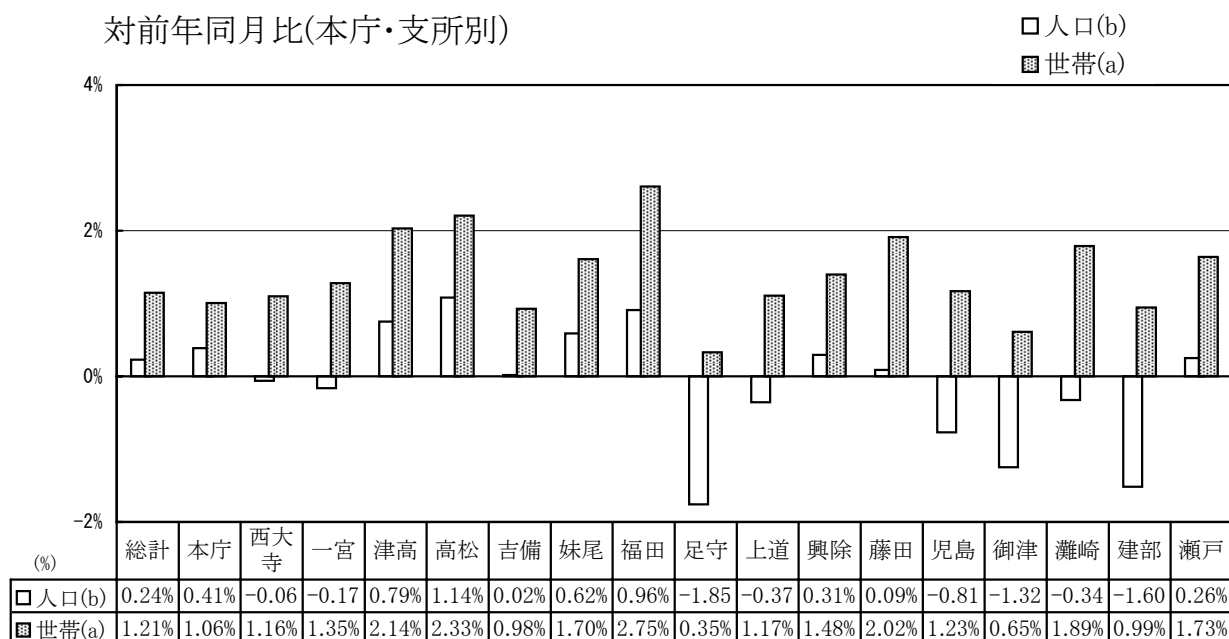

2 本庁支所別住民基本台帳人口及び外国人登録人口

(平成20年12月末)

区分	人口総数	住民基本台帳人口					
		世帯(a)	人口(b)		対前月増加数		
	(b+c)			男	女	世帯	人口
岡山市計	697 882	289 786	687 837	331 074	356 763	165	158
本庁	414 923	183 826	407 138	196 165	210 973	65	140
西大寺支所	67 286	25 574	66 755	31 898	34 857	20	19
一宮支所	22 005	8 190	21 864	10 358	11 506	15	△ 16
津高支所	20 021	7 961	19 822	9 598	10 224	8	8
高松支所	17 861	6 423	17 801	8 527	9 274	9	0
吉備支所	23 884	9 098	23 720	11 419	12 301	3	△ 2
妹尾支所	14 761	5 574	14 617	7 065	7 552	10	41
福田支所	10 597	3 852	10 533	5 120	5 413	14	27
足守支所	7 377	2 885	7 358	3 497	3 861	8	△ 6
上道支所	16 880	6 226	16 750	8 129	8 621	8	5
興除支所	14 393	5 022	14 262	6 854	7 408	6	3
藤田支所	13 102	4 752	12 982	6 364	6 618	10	1
児島支所	6 690	2 628	6 614	3 191	3 423	△ 1	△ 12
御津支所	10 216	3 895	9 958	4 763	5 195	△ 10	△ 12
灘崎支所	16 294	5 509	16 221	7 878	8 343	△ 1	△ 11
建部支所 注(3)	6 570	2 539	6 518	3 103	3 415	△ 2	△ 8
瀬戸支所 注(3)	15 022	5 832	14 924	7 145	7 779	3	△ 19

対前年同月比(本庁・支所別)