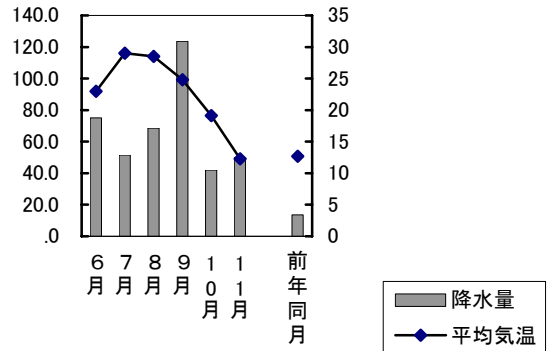

5 気象

岡山観測所

単位 °C,mm,h

年	月	次	平均気温	降水量	日照時間
平成	17	年	16.4	732.5	2115.9
	18	年	16.4	1254.0	1866.1
	19	年	17.0	773.0	2051.9
	20	年			
		6	23.0	75.0	116.6
		7	29.0	51.5	224.4
		8	28.5	68.5	167.5
		9	24.8	123.5	148.6
		10	19.1	42.0	166.9
		11	12.3	50.0	149.5
		前年同月	12.7	13.5	163.5

資料 岡山地方気象台「岡山県気象月報」

6 消費者物価指数

岡山市

平成20年10月

指数 平成17年=100

項目 (中分類)	指数	前月比(%)	前年同月比(%)
総合	102.8	-0.5	1.4
生鮮食品を除く総合	103.0	-0.3	1.9
持家の帰属家賃を除く総合	103.1	-0.5	1.6
食料	104.6	-0.6	2.8
生鮮食品 (a)	97.5	-5.6	-11.9
穀類	109.5	0.5	11.7
魚介類	103.9	-5.1	1.0
(うち)生鮮魚介類	91.8	-9.2	-8.0
肉類	105.6	-0.5	4.8
乳卵類	105.0	0.6	8.5
野菜・海藻	102.8	-2.3	-4.5
(うち)生鮮野菜	103.4	-3.5	-7.8
果物	97.5	-3.4	-20.0
(うち)生鮮果物	97.5	-3.8	-20.5
油脂・調味料	102.9	-0.3	0.9
菓子類	110.5	0.0	11.1
調理食品	107.3	2.0	7.6
飲料	97.1	0.3	0.2
酒類	105.3	0.8	3.2
外食	103.0	0.0	2.5
住居	100.8	-0.1	0.3
家賃	100.1	-0.2	-0.6
設備修繕・維持	104.4	0.2	4.6
光熱・水道	114.3	0.2	7.8
電気	106.0	0.0	3.4
ガス	125.5	0.6	13.4
他の光熱	160.4	0.0	25.5
上下水道料	104.3	0.0	3.0
家具・家事用品	104.3	0.2	2.0
家庭用耐久財	96.2	-0.4	2.1
室内装備品	100.7	0.0	-1.9
寝具類	104.1	0.5	-8.7
家事雑貨	120.3	0.0	5.6
家事用消耗品	108.0	1.6	6.6
家事サービス	99.6	0.0	0.0
被服及び履物	102.0	1.1	-0.5

(a)生鮮魚介, 生鮮野菜, 生鮮果物

つづき

項目 (中分類)	指数	前月比(%)	前年同月比(%)
衣料	102.3	1.8	0.4
和服	99.8	0.0	-13.6
洋服	102.6	2.0	1.9
シャツ・セーター・下着類	99.1	0.6	-2.3
シャツ・セーター類	99.4	0.9	-4.4
下着類	98.5	0.0	2.9
履物類	112.8	0.0	-0.5
他の被服	98.1	0.0	-1.0
被服関連サービス	101.1	0.0	1.1
保健医療	100.1	0.1	0.9
医薬品・健康保持用摂取品	101.6	0.2	2.4
保健医療用品・器具	95.6	0.2	-0.5
保健医療サービス	100.6	0.0	0.5
交通・通信	101.3	-2.4	0.5
交通	100.0	-0.5	0.8
自動車等関係費	104.3	-3.6	0.5
通信	94.3	-0.1	0.3
教育	101.7	0.0	0.8
授業料等	102.3	0.0	0.9
教科書・学習参考教材	101.4	0.0	0.0
補習教育	100.6	0.0	0.6
教養娯楽	98.8	-0.1	-1.4
教養娯楽用耐久財	78.2	-0.5	-10.4
教養娯楽用品	104.4	-0.4	0.4
書籍・他の印刷物	101.2	0.2	0.3
教養娯楽サービス	100.6	-0.1	-0.9
諸雑費	102.8	-0.2	0.5
理美容サービス	98.7	0.0	0.0
理美容用品	101.6	0.2	1.7
身の回り用品	110.1	-1.4	0.5
たばこ	109.2	0.0	0.0
他の諸雑費	101.6	0.0	0.0
エネルギー	118.0	-3.9	7.7
教育関係費	102.3	0.0	1.4
教養娯楽関係費	98.9	-0.1	-1.1
情報通信関係費	95.7	0.0	0.2

資料 総務省統計局「消費者物価指数月報」