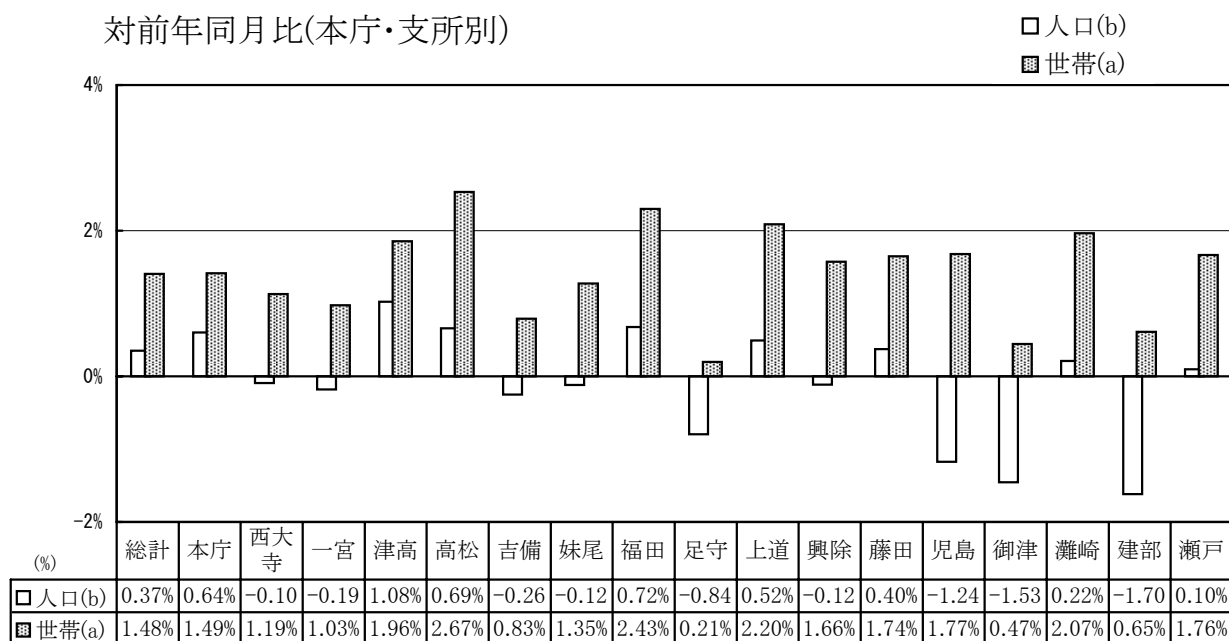

2 本庁支所別住民基本台帳人口及び外国人登録人口

(平成19年5月末)

区分	人口総数	住民基本台帳人口					
		世帯(a)	人口(b)		対前月増加数		
	(b+c)			男	女	世帯	人口
岡山市計	694 299	284 856	684 923	329 646	355 277	417	468
本庁	411 616	181 094	404 373	194 889	209 484	261	362
西大寺支所	67 329	25 153	66 801	31 889	34 912	38	43
一宮支所	22 109	8 046	21 964	10 406	11 558	Δ 6	Δ 21
津高支所	19 918	7 811	19 722	9 530	10 192	21	59
高松支所	17 613	6 196	17 543	8 419	9 124	15	11
吉備支所	23 745	8 940	23 597	11 332	12 265	5	Δ 12
妹尾支所	14 605	5 423	14 462	7 010	7 452	5	0
福田支所	10 483	3 715	10 415	5 058	5 357	3	3
足守支所	7 575	2 876	7 548	3 576	3 972	Δ 1	1
上道支所	16 779	6 081	16 684	8 078	8 606	9	Δ 4
興除支所	14 313	4 899	14 190	6 826	7 364	12	2
藤田支所	13 055	4 627	12 954	6 365	6 589	8	11
児島支所	6 756	2 584	6 709	3 225	3 484	9	10
御津支所	10 375	3 869	10 152	4 862	5 290	11	7
灘崎支所	16 363	5 368	16 297	7 899	8 398	10	Δ 3
建部支所 注(3)	6 683	2 495	6 634	3 147	3 487	1	Δ 17
瀬戸支所 注(3)	14 982	5 679	14 878	7 135	7 743	16	16

対前年同月比(本庁・支所別)