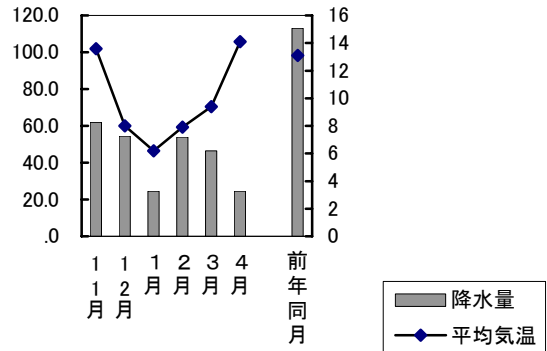

町名	学区名	世帯数	人口	男	女
西大寺中野	芥子山, 西大寺	1 285	3 360	1 599	1 761
金岡東町一丁目	西大寺南, 西大寺	338	844	370	474
芳賀	馬屋下, 桃丘	1 205	3 632	1 705	1 927
妹尾	妹尾, 福田	3 503	9 281	4 467	4 814
箕島	妹尾, 箕島	1 920	5 181	2 543	2 638
浦間	平島, 御休	147	385	173	212
藤田	第一藤田, 第二藤田, 第三藤田	4 627	12 954	6 365	6 589
御津宇垣	御津, 御津南	368	949	461	488
御津川高	御津, 御津南	43	91	42	49
御津矢原	御津, 五城	276	678	342	336
建部町品田	建部, 福渡	158	433	208	225

* 三勲学区の東山三丁目地内, 大元学区の西市地内, 及び財田学区の雄町地内は
住民登録人口なし。

5 気象

岡山観測所

単位 °C,mm,h

年 月 次			平均気温	降水量	日照時間
平成	15	年	16.2	1190.0	1833.8
	16	年	17.1	1480.0	2190.4
	17	年	16.4	732.5	2115.9
	18	年			
		11 月	13.6	62.0	145.8
		12 月	8.0	54.5	133.1
		1 月	6.2	24.5	152.2
		2 月	7.9	54.0	155.3
	19	年			
		3 月	9.4	46.5	200.6
		4 月	14.1	24.5	188.3
		前年同月	13.1	113.0	132.7