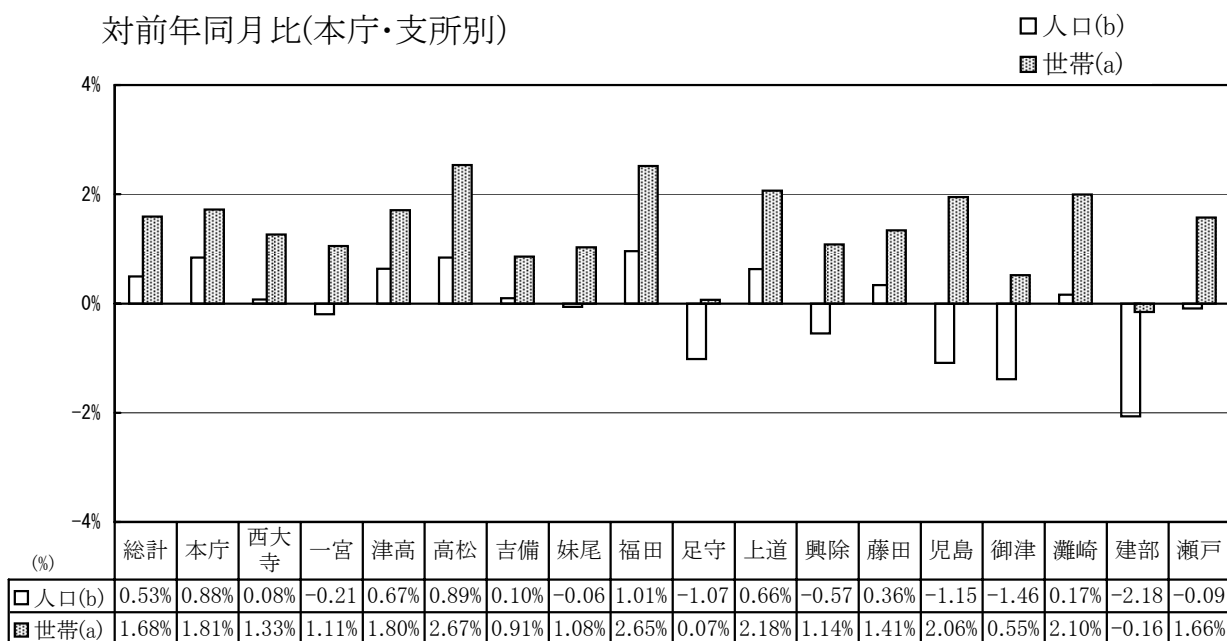

2 本庁支所別住民基本台帳人口及び外国人登録人口
(平成19年3月末)

区分	人口総数 (b+c)	住民基本台帳人口					
		世帯(a)	人口(b)		対前月増加数		
			男	女	世帯	人口	
岡山市計	692 530	282 997	683 258	328 772	354 486	142	△ 889
本庁	409 892	179 626	402 720	194 056	208 664	△ 124	△ 876
西大寺支所	67 333	25 083	66 821	31 888	34 933	53	△ 35
一宮支所	22 115	8 028	21 970	10 406	11 564	8	△ 6
津高支所	19 807	7 748	19 620	9 480	10 140	80	98
高松支所	17 654	6 183	17 582	8 430	9 152	24	23
吉備支所	23 778	8 908	23 625	11 339	12 286	△ 5	△ 69
妹尾支所	14 619	5 407	14 476	7 019	7 457	16	18
福田支所	10 487	3 715	10 419	5 053	5 366	17	19
足守支所	7 580	2 876	7 557	3 585	3 972	4	△ 7
上道支所	16 786	6 053	16 694	8 076	8 618	15	△ 2
興除支所	14 300	4 875	14 180	6 835	7 345	27	35
藤田支所	13 028	4 601	12 926	6 357	6 569	0	△ 9
児島支所	6 760	2 581	6 713	3 229	3 484	△ 10	△ 38
御津支所	10 397	3 860	10 184	4 880	5 304	11	△ 6
灘崎支所	16 363	5 336	16 298	7 890	8 408	12	△ 7
建部支所 注(3)	6 692	2 481	6 641	3 140	3 501	2	△ 13
瀬戸支所 注(3)	14 939	5 636	14 832	7 109	7 723	12	△ 14

対前年同月比(本庁・支所別)