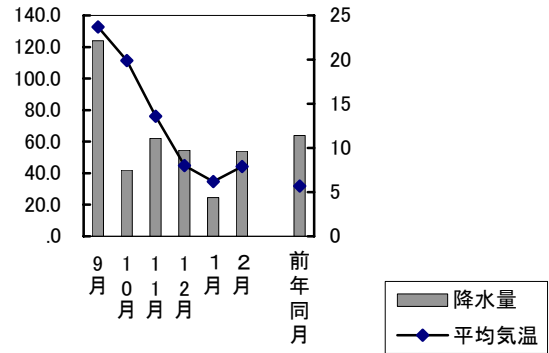

5 気象

岡山観測所

単位 °C,mm,h

年	月	次	平均気温	降水量	日照時間
平成	15	年	16.2	1190.0	1833.8
	16	年	17.1	1480.0	2190.4
	17	年	16.4	732.5	2115.9
	18	年			
		9	23.7	124.0	183.6
		10	19.9	42.0	188.2
		11	13.6	62.0	145.8
		12	8.0	54.5	133.1
	19	年			
		1	6.2	24.5	152.2
		2	7.9	54.0	155.3
		前年同月	5.7	64.0	125.1

資料 岡山地方気象台「岡山県気象月報」

6 消費者物価指数

岡山市

平成19年1月

指数 平成17年=100

項目 (中分類)	指数	前月比(%)	前年同月比(%)
総合	100.1	-0.4	0.2
生鮮食品を除く総合	100.0	-0.6	0.3
持家の帰属家賃を除く総合	100.0	-0.4	0.1
食料	99.9	1.0	-0.1
生鮮食品 (a)	101.5	4.9	-3.3
穀類	98.2	-0.4	0.9
魚介類	101.0	0.8	1.3
(うち)生鮮魚介類	98.5	0.2	1.5
肉類	100.1	1.2	1.8
乳卵類	97.9	0.0	1.9
野菜・海藻	99.6	6.5	-10.9
(うち)生鮮野菜	100.1	11.1	-16.5
果物	106.9	4.3	9.8
(うち)生鮮果物	106.9	3.6	10.1
油脂・調味料	96.8	-0.9	-0.1
菓子類	100.8	0.9	1.5
調理食品	99.5	0.0	-1.0
飲料類	97.3	0.9	1.5
酒類	99.9	0.4	1.4
外食	100.0	0.0	0.0
住居	100.6	0.0	0.6
家賃	100.6	0.0	0.6
設備修繕・維持	100.2	0.0	0.2
光熱・水道	104.2	0.6	0.7
電気代	102.1	1.3	-0.1
ガス代	105.6	0.0	3.2
他の光熱	123.4	-0.6	-2.1
上下水道料	101.3	0.0	0.0
家具・家事用品	100.2	-0.3	3.0
家庭用耐久財	94.3	-0.2	-1.7
室内装備品	102.6	1.0	4.8
寝具類	103.7	-1.2	11.7
家事雑貨	106.5	-0.1	8.5
家事用消耗品	100.8	-1.5	2.8
家事サービス	100.0	0.0	0.0
被服及び履物	97.2	-8.3	-0.9

(a)生鮮魚介, 生鮮野菜, 生鮮果物

つづき

項目 (中分類)	指数	前月比(%)	前年同月比(%)
衣料	94.9	-14.0	-2.4
和服	108.4	0.0	0.0
洋服	93.6	-15.3	-2.7
シャツ・セーター・下着類	96.0	-4.5	-0.6
シャツ・セーター類	95.8	-5.8	0.5
下着類	96.5	-1.5	-3.1
履物類	113.0	0.0	10.8
他の被服	95.1	-1.6	-8.4
被服関連サービス	100.0	0.0	0.0
保健医療	99.3	-0.8	-1.0
医薬品・健康保持用摂取品	98.3	-2.1	-2.3
保健医療用品・器具	98.8	-0.7	-2.2
保健医療サービス	100.1	0.0	0.1
交通・通信	99.5	-0.6	0.3
交通	99.0	-0.5	-0.9
自動車等関係費	100.9	-0.9	0.8
通信	96.0	0.1	-0.4
教育	100.5	0.0	0.4
授業料等	100.7	0.0	0.5
教科書・学習参考教材	100.1	0.0	0.1
補習教育	100.0	0.0	0.0
教養娯楽	98.5	-0.6	-0.8
教養娯楽用耐久財	92.3	-0.8	-6.4
教養娯楽用品	97.1	-1.4	-2.8
書籍・他の印刷物	101.0	0.1	0.4
教養娯楽サービス	99.8	-0.4	0.8
諸雑費	102.0	0.0	1.3
理美容サービス	99.6	0.0	-0.4
理美容用品	99.7	-0.3	0.0
身の回り用品	108.1	0.5	4.8
たばこ	109.1	0.0	9.1
他の諸雑費	100.8	0.0	-0.2
エネルギー	104.6	-0.7	1.6
教育関係費	100.6	-0.1	0.1
教養娯楽関係費	98.5	-0.6	-0.9
情報通信関係費	97.2	0.1	0.0

資料 総務省統計局「消費者物価指数月報」