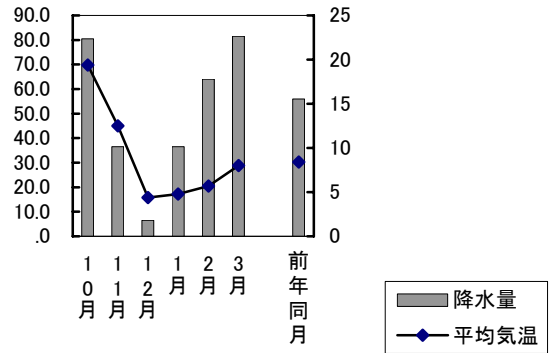

町名	学区名	世帯数	人口	男	女
可知三丁目	可知, 芥子山	366	935	420	515
西大寺中野	芥子山, 西大寺	1 262	3 359	1 597	1 762
金岡東町一丁目	西大寺南, 西大寺	331	833	366	467
芳賀	馬屋下, 桃丘	1 194	3 710	1 752	1 958
妹尾	妹尾, 福田	3 452	9 288	4 479	4 809
箕島	妹尾, 箕島	1 907	5 194	2 544	2 650
浦間	平島, 御休	148	389	176	213
藤田	第一藤田, 第二藤田, 第三藤田	4 536	12 878	6 354	6 524
御津宇垣	御津, 御津南	364	953	463	490
御津川高	御津, 御津南	44	97	44	53
御津矢原	御津, 五条	272	699	353	346

* 三勲学区の東山三丁目地内, 大元学区の西市地内, 及び財田学区の雄町地内は
住民登録人口なし。

5 気象

岡山観測所

単位 °C,mm,h

年	月	次	平均気温	降水量	日照時間				
平成	15	年	16.2	1190.0	1833.8				
	16	年	17.1	1480.0	2190.4				
	17	年	16.4	732.5	2115.9				
	17	年	10	11	12	月	19.4	80.5	163.3
			11	12	月	12.5	36.5	177.6	
			12	月	4.4	6.5	167.1		
	18	年	1	月	4.8	36.5	128.5		
			2	月	5.7	64.0	125.1		
			3	月	8.0	81.5	175.0		
		前年同月	8.4	56.0	166.7				