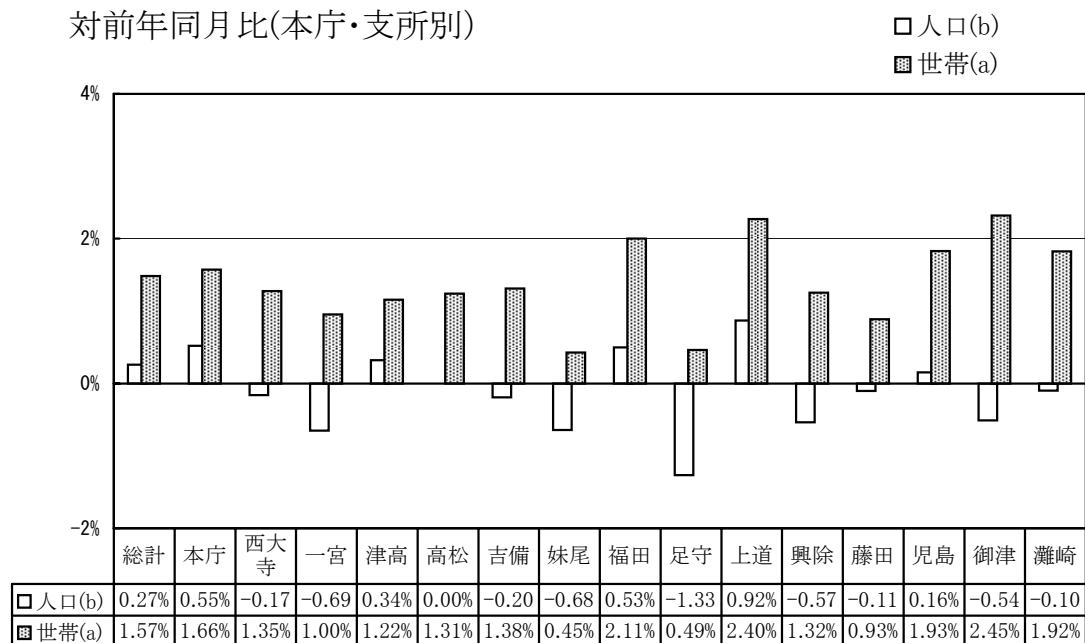

2 本庁支所別住民基本台帳人口及び外国人登録人口
(平成18年4月末)

区 分	人口総数 (b+c)	住 民 基 本 台 帳 人 口					
		世帯(a)	人口(b)		対前月増加数		
			男	女	世帯	人口	
岡山市計	669 395	272 159	660 353	317 961	342 392	1 860	2 299
本庁	408 624	178 055	401 338	193 473	207 865	1 627	2 147
西大寺支所	67 300	24 822	66 856	31 929	34 927	69	87
一宮支所	22 150	7 951	22 009	10 450	11 559	11	△ 7
津高支所	19 685	7 644	19 523	9 461	10 062	33	34
高松支所	17 487	6 030	17 420	8 337	9 083	8	△ 7
吉備支所	23 825	8 864	23 669	11 373	12 296	36	68
妹尾支所	14 600	5 359	14 482	7 023	7 459	10	△ 3
福田支所	10 397	3 629	10 331	4 996	5 335	10	16
足守支所	7 638	2 871	7 618	3 608	4 010	△ 3	△ 21
上道支所	16 694	5 940	16 600	8 022	8 578	16	16
興除支所	14 341	4 818	14 228	6 842	7 386	△ 2	△ 34
藤田支所	12 967	4 536	12 878	6 354	6 524	△ 1	△ 2
児島支所	6 839	2 537	6 791	3 263	3 528	8	0
御津支所	10 515	3 853	10 333	4 942	5 391	14	△ 2
灘崎支所	16 333	5 250	16 277	7 888	8 389	24	7

対前年同月比(本庁・支所別)