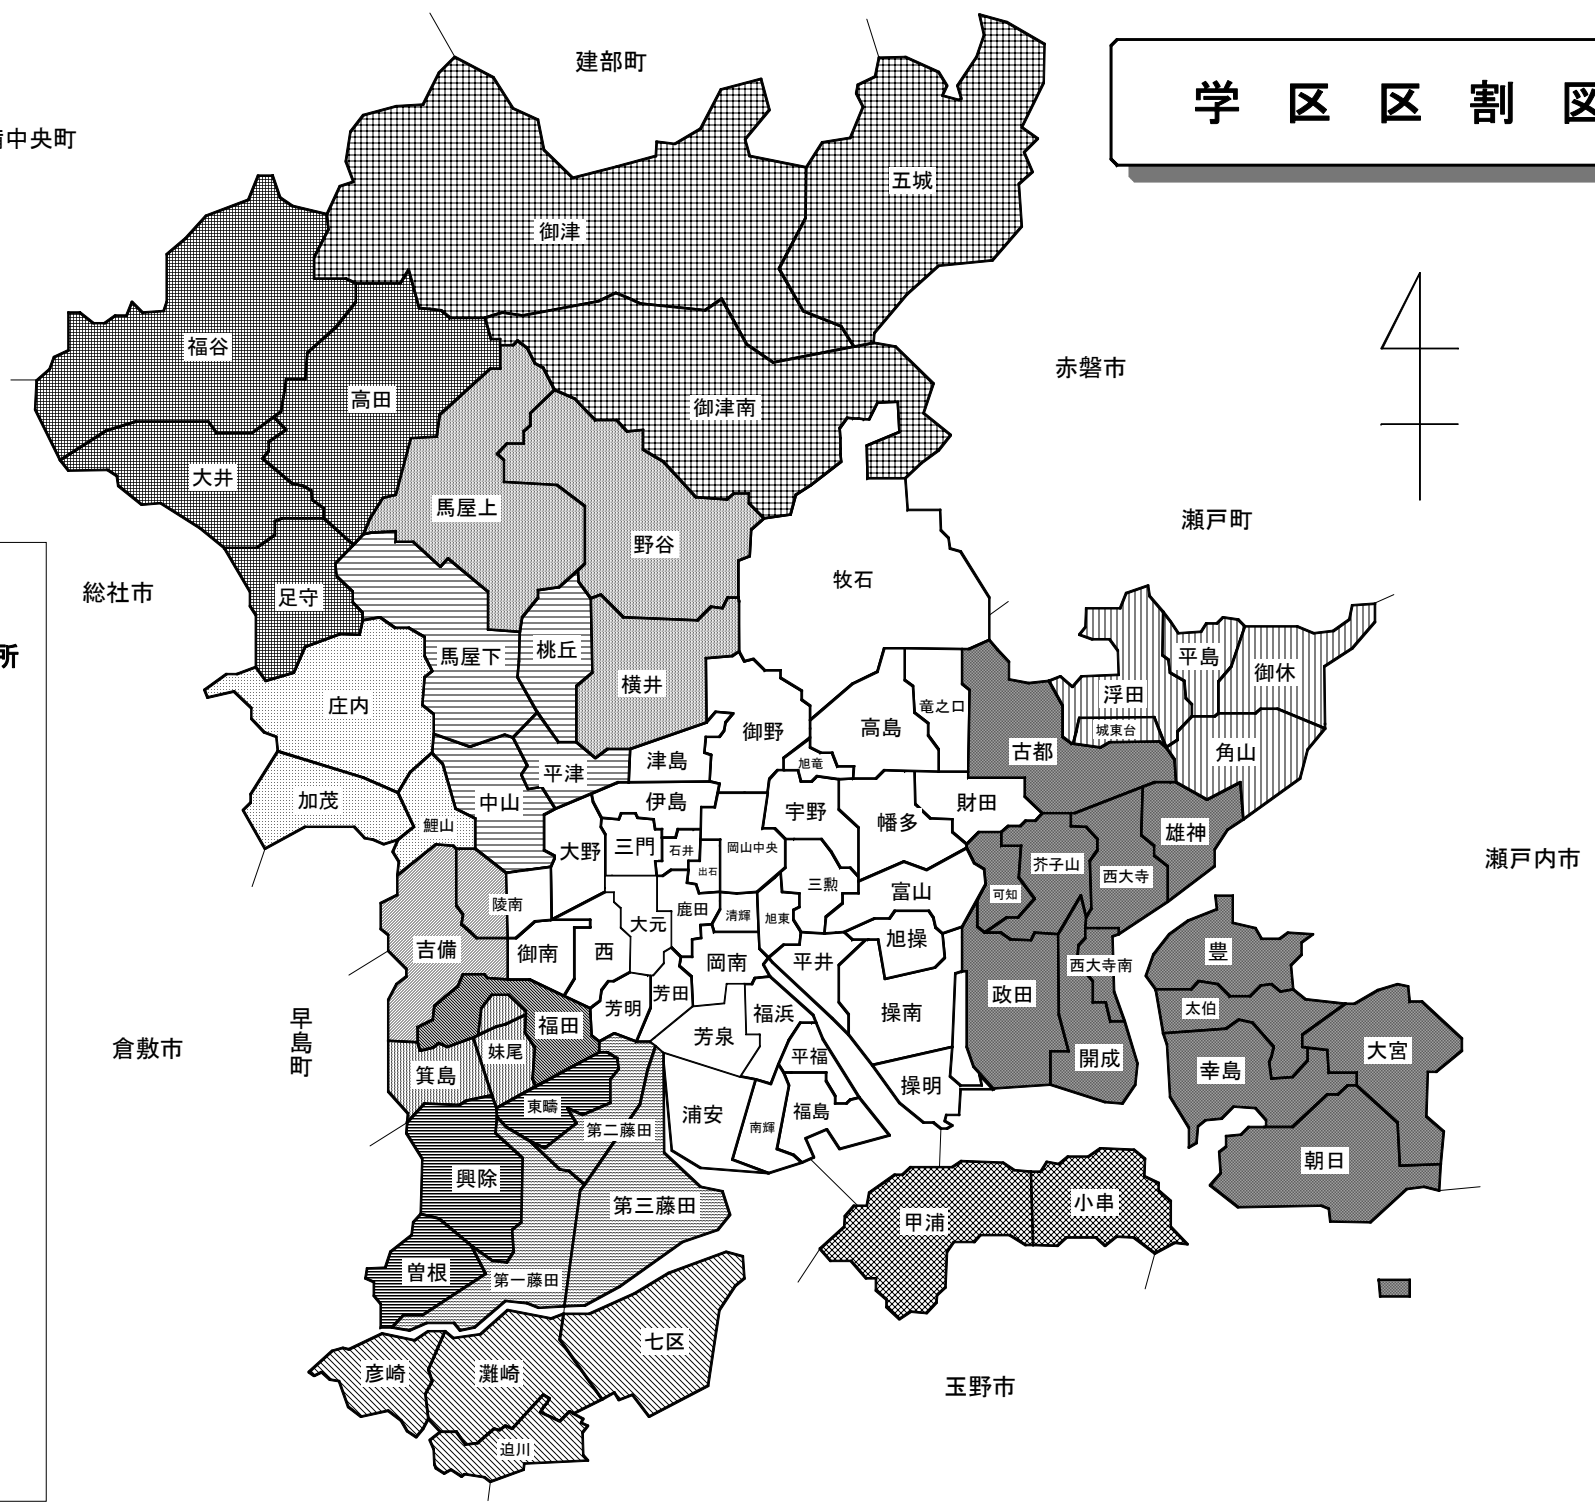

なお、出石学区は平成14年4月から現在の岡山中央・鹿田学区への自由通学区となり世帯数・人口集計困難のため、旧表示のまま掲載しています。

目 次

地域区割図	2
1 県内市町村別推計人口（平成18年3月1日現在）	3
2 本庁支所別住民基本台帳人口及び外国人登録人口（平成18年4月末）	6
3 年齢・男女別住民基本台帳人口（平成18年4月末）	8
4 学区・町別住民基本台帳 世帯数・人口（平成18年4月末）	10
5 気象	34
6 消費者物価指数（平成18年2月）	34
7 1世帯当たり1か月間の収入と支出（家計調査 平成18年2月）	35
8 学区・年齢別、男女別住民基本台帳人口（平成18年4月末）	36

表紙のグラフ： 住民基本台帳人口による岡山市の人口ピラミッド（平成18年4月末）

学区区割図

凡 例

-  本 庁
-  西大寺支所
-  一宮支所
-  津高支所
-  高松支所
-  吉備支所
-  妹尾支所
-  福田支所
-  足守支所
-  上道支所
-  興除支所
-  藤田支所
-  児島支所
-  御津支所
-  灘崎支所

1 県内市町村別推計人口

市町村名	国勢調査人口		推 計 人 口		
	平成12年	平成17年※	平成18年3月1日現在		
				男	女
県 計	1 950 828	1 957 056	1 956 347	938 201	1 018 146
市 計	1 761 247	1 772 851	1 772 552	850 523	922 029
郡 計	189 581	184 205	183 795	87 678	96 117
岡山市	652 679	674 605	675 202	324 832	350 370
倉敷市	460 869	469 372	469 847	227 670	242 177
津山市	111 499	110 565	110 501	52 402	58 099
玉野市	69 567	67 009	66 728	31 994	34 734
笠岡市	59 300	57 266	57 097	26 838	30 259
井原市	46 489	45 107	44 995	21 437	23 558
総社市	66 201	66 589	66 766	32 135	34 631
高梁市	41 077	38 796	38 574	18 450	20 124
新見市	38 492	36 062	35 870	16 959	18 911
備前市	42 534	40 221	40 211	19 034	21 177
瀬戸内市	39 403	39 079	38 966	18 413	20 553
赤磐市	43 813	43 917	43 923	20 773	23 150
真庭市	54 747	51 788	51 595	24 367	27 228
美作市	34 577	32 475	32 277	15 219	17 058
御津郡	6 989	6 521	6 463	3 033	3 430
建部町	6 989	6 521	6 463	3 033	3 430