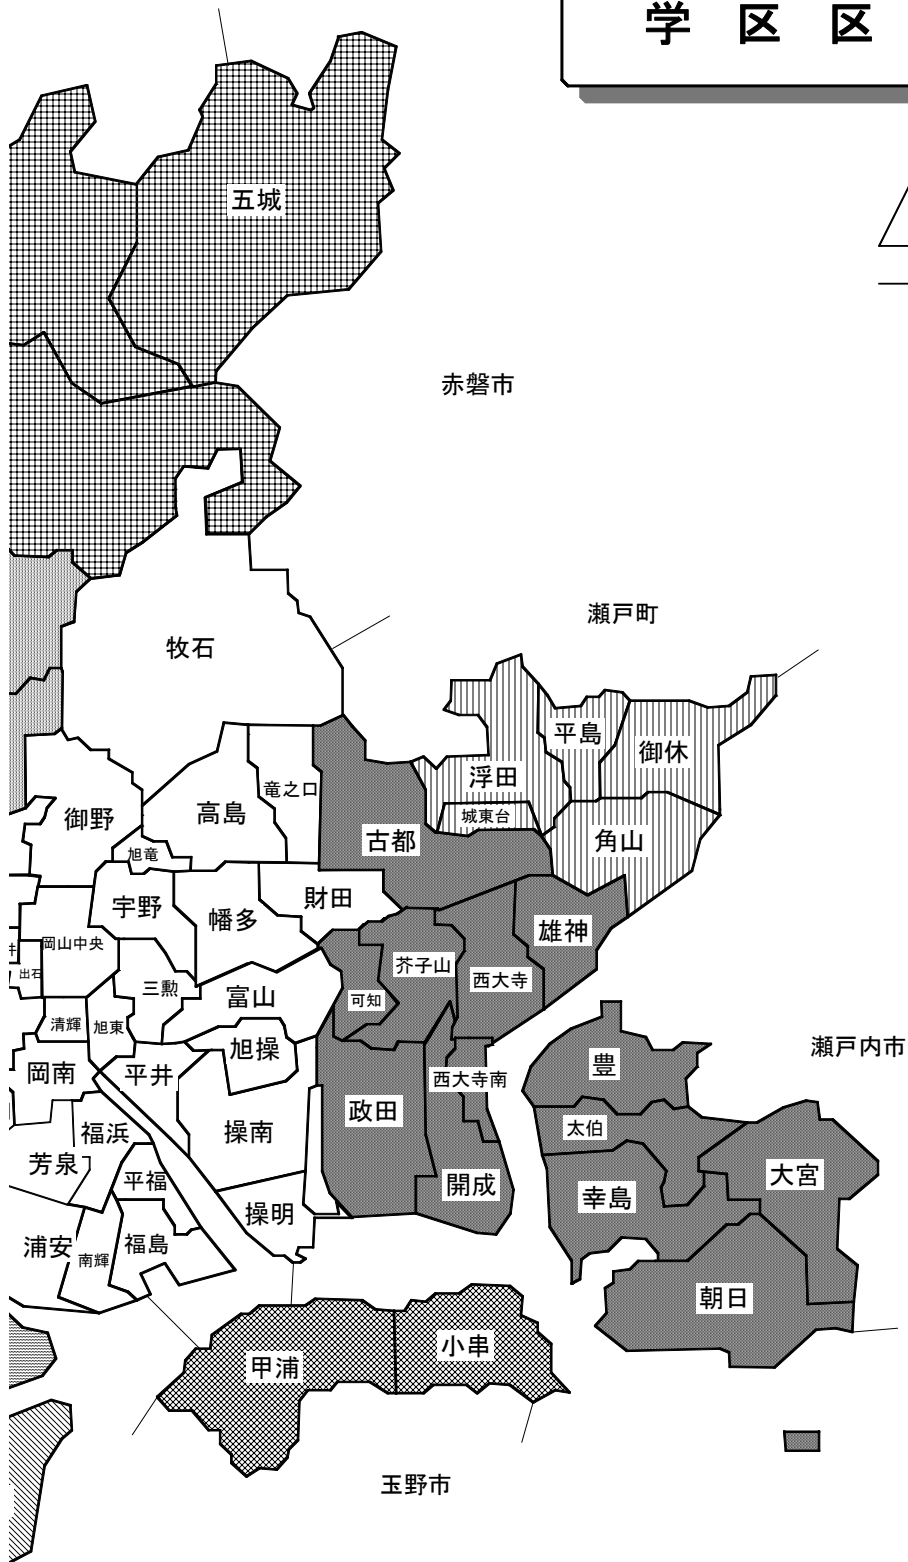

表紙のグラフ： 住民基本台帳人口による岡山市の人口ピラミッド（平成18年7月末）

詳細は巻末「お知らせ掲示板」へ

凡 例

-  本 庁
-  西大寺支所
-  一宮支所
-  津高支所
-  高松支所
-  吉備支所
-  妹尾支所
-  福田支所
-  足守支所
-  上道支所
-  興除支所
-  藤田支所
-  児島支所
-  御津支所
-  灘崎支所

# 学区区割図