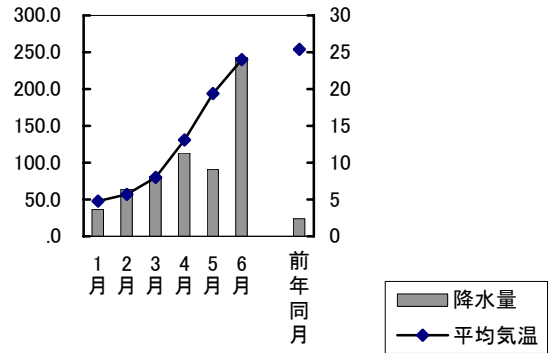

## 5 気象

岡山観測所

単位 °C,mm,h

年	月	次	平均気温	降水量	日照時間	
平成	15	年	16.2	1190.0	1833.8	
	16	年	17.1	1480.0	2190.4	
	17	年	16.4	732.5	2115.9	
	18	年				
		1	月	4.8	36.5	128.5
		2	月	5.7	64.0	125.1
		3	月	8.0	81.5	175.0
		4	月	13.1	113.0	132.7
		5	月	19.4	91.0	168.0
		6	月	<b>24.0</b>	<b>243.0</b>	<b>165.7</b>
		前年同月	25.4	24.0	198.3	