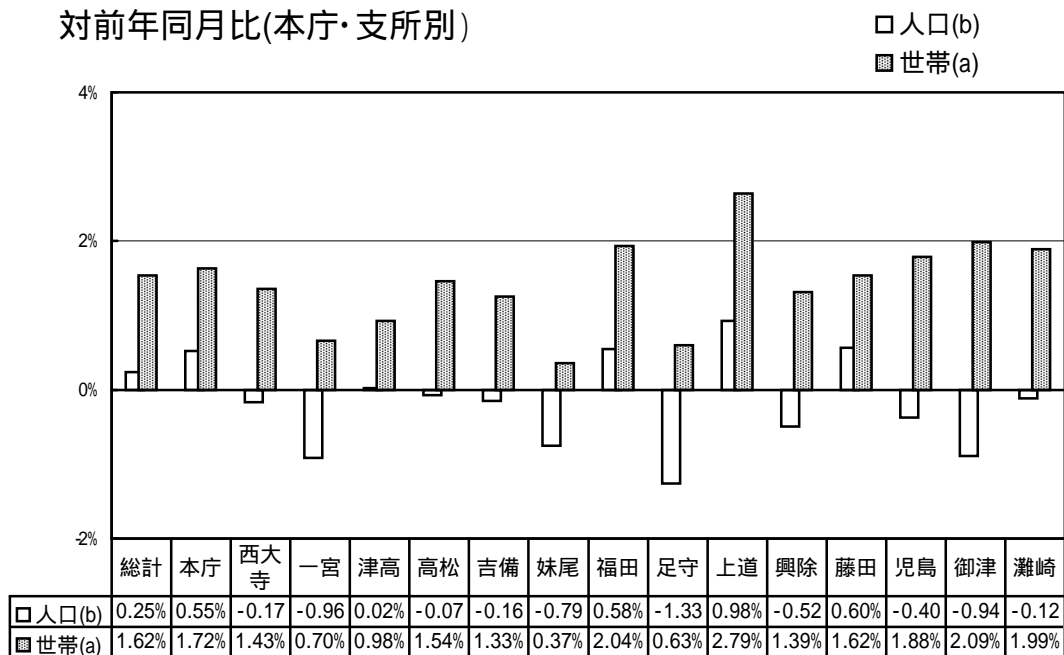

2 本庁支所別住民基本台帳人口及び外国人登録人口 (平成18年7月末)

区分	人口総数 (b+c)	住民基本台帳人口					
		世帯(a)	人口(b)		対前月増加数		
			男	女	世帯	人口	
岡山市計	670 147	273 162	661 184	318 402	342 782	234	188
本庁	409 413	178 781	402 248	193 984	208 264	123	181
西大寺支所	67 360	24 908	66 894	31 928	34 966	39	21
一宮支所	22 122	7 967	21 982	10 434	11 548	0	6
津高支所	19 651	7 652	19 485	9 443	10 042	6	16
高松支所	17 492	6 054	17 428	8 333	9 095	9	8
吉備支所	23 817	8 867	23 663	11 369	12 294	9	11
妹尾支所	14 596	5 365	14 461	7 017	7 444	7	10
福田支所	10 427	3 650	10 365	5 009	5 356	6	0
足守支所	7 611	2 869	7 590	3 598	3 992	3	24
上道支所	16 703	5 976	16 611	8 036	8 575	12	5
興除支所	14 322	4 829	14 207	6 833	7 374	8	3
藤田支所	13 039	4 571	12 943	6 376	6 567	16	25
児島支所	6 824	2 546	6 775	3 257	3 518	2	17
御津支所	10 454	3 853	10 271	4 913	5 358	1	12
灘崎支所	16 316	5 274	16 261	7 872	8 389	13	19

対前年同月比(本庁・支所別)