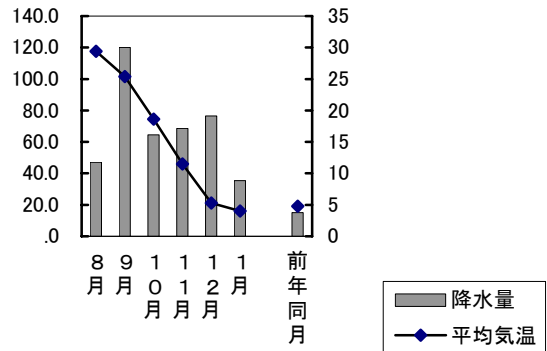

6 気象

岡山観測所

単位 °C,mm,h

年 月 次	平均気温	降水量	日照時間
平成 22年	16.7	1216.0	2096.9
23年	16.3	1416.5	2028.2
24年	16.1	1106.0	2051.5
24年 8 月	29.4	47.0	231.3
9 月	25.4	120.0	165.3
1 0 月	18.6	64.5	203.5
1 1 月	11.5	68.5	156.3
1 2 月	5.3	76.5	152.1
25年 1 月	4.0	35.5	169.8
前年同月	4.8	15.0	159.2

資料 岡山地方気象台「岡山県気象月報」

7 消費者物価指数

岡山市

平成24年12月

指数 平成22年=100

項目 (中分類)	指数	前月比(%)	前年同月比(%)
総合	99.4	-0.1	-0.3
生鮮食品を除く総合	99.6	-0.2	-0.2
持家の帰属家賃を除く総合	99.3	-0.1	-0.3
食料	99.7	0.0	-0.4
生鮮食品 (a)	94.7	2.5	-3.4
穀類	102.2	-0.3	1.3
魚介類	101.1	-2.1	0.0
(うち)生鮮魚介類	102.5	-3.9	-1.8
肉類	100.8	0.4	-0.4
乳卵類	101.7	0.9	1.4
野菜・海藻	93.3	2.3	-3.9
(うち)生鮮野菜	90.2	3.5	-4.4
果物	92.3	11.8	-3.6
(うち)生鮮果物	91.6	12.5	-4.0
油脂・調味料	94.5	-1.3	-2.6
菓子類	99.7	-3.0	-0.2
調理食品	106.2	0.3	3.2
飲料類	98.4	-2.3	-1.7
酒類	93.8	-1.4	-4.6
外食	101.0	0.0	0.5
住居	100.4	0.0	-0.1
家賃	99.8	0.0	-0.8
設備修繕・維持	103.2	0.0	3.6
光熱・水道	105.1	-0.2	0.7
電気	106.2	-0.4	0.2
ガス	105.3	-0.1	1.1
他の光熱	121.6	0.0	8.7
上下水道料	100.0	0.0	0.0
家具・家事用品	91.5	-1.2	-2.6
家庭用耐久財	80.4	-3.1	-2.5
室内装備品	92.3	-0.5	-8.6
寝具類	103.6	0.0	-4.2
家事雑貨	91.1	-0.9	-2.5
家事用消耗品	100.4	-0.6	-1.1
家事サービス	99.2	0.0	0.0
被服及び履物	102.2	0.4	-1.4

(a)生鮮魚介, 生鮮野菜, 生鮮果物

つづき

項目 (中分類)	指数	前月比(%)	前年同月比(%)
衣料	97.3	0.8	-5.9
和服	102.6	0.0	2.6
洋服	97.3	0.9	-6.0
シャツ・セーター・下着類	111.2	-0.1	4.7
シャツ・セーター類	113.2	-0.2	3.6
下着類	106.1	0.1	8.0
履物類	105.1	0.2	3.4
他の被服	95.4	0.2	-8.3
被服関連サービス	99.2	0.0	1.1
保健医療	98.2	-0.4	-0.6
医薬品・健康保持用摂取品	95.3	-0.7	0.6
保健医療用品・器具	95.7	-1.6	-4.8
保健医療サービス	100.1	0.0	0.2
交通・通信	101.1	0.3	0.4
交通	101.8	1.4	0.0
自動車等関係費	102.8	0.3	1.4
通信	96.5	-0.2	-2.3
教育	98.4	0.0	0.3
授業料等	97.3	0.0	0.3
教科書・学習参考教材	103.2	0.0	3.0
補習教育	101.3	0.0	0.0
教養娯楽	92.1	-0.5	-1.0
教養娯楽用耐久財	54.5	-0.5	-7.0
教養娯楽用品	100.2	0.3	0.3
書籍・他の印刷物	101.0	0.0	0.5
教養娯楽サービス	98.5	-0.9	-0.7
諸雑費	101.7	-0.1	-0.8
理美容サービス	98.4	0.0	0.0
理美容用品	94.5	0.3	-2.0
身の回り用品	98.6	-0.7	-1.5
たばこ	126.2	0.0	0.0
他の諸雑費	104.4	-0.1	-0.3
エネルギー	107.9	0.2	1.8
教育関係費	98.9	0.0	0.3
教養娯楽関係費	92.7	-0.3	-1.2
情報通信関係費	97.8	-1.1	-1.8

資料 総務省統計局「消費者物価指数月報」