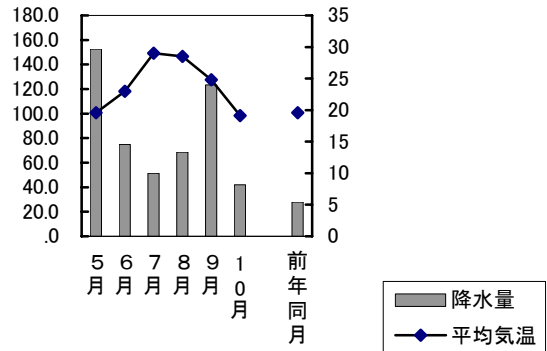

町名	学区名	世帯数	人口	男	女
清水	高島, 幡多	599	1 485	724	761
可知三丁目	可知, 芥子山	359	895	398	497
西大寺中野	芥子山, 西大寺	1 309	3 378	1 622	1 756
金岡東町一丁目	西大寺南, 西大寺	365	891	399	492
芳賀	馬屋下, 桃丘	1 224	3 580	1 659	1 921
妹尾	妹尾, 福田	3 626	9 425	4 533	4 892
箕島	妹尾, 箕島	1 938	5 151	2 514	2 637
浦間	平島, 御休	153	383	174	209
藤田	第一藤田, 第二藤田, 第三藤田	4 742	12 981	6 367	6 614
御津宇垣	御津, 御津南	372	933	448	485
御津川高	御津, 御津南	42	92	44	48
御津矢原	御津, 五城	277	661	327	334
建部町品田	建部, 福渡	161	431	211	220

* 三勲学区の東山三丁目地内, 大元学区の西市地内, 及び財田学区の雄町地内は
住民登録人口なし。

5 気象

岡山観測所

単位 °C,mm,h

年	月	次	平均気温	降水量	日照時間
平成	17	年	16.4	732.5	2115.9
	18	年	16.4	1254.0	1866.1
	19	年	17.0	773.0	2051.9
	20	年			
		5 月	19.6	152.5	193.4
		6 月	23.0	75.0	116.6
		7 月	29.0	51.5	224.4
		8 月	28.5	68.5	167.5
		9 月	24.8	123.5	148.6
		10 月	19.1	42.0	166.9
		前年同月	19.6	28.0	171.2