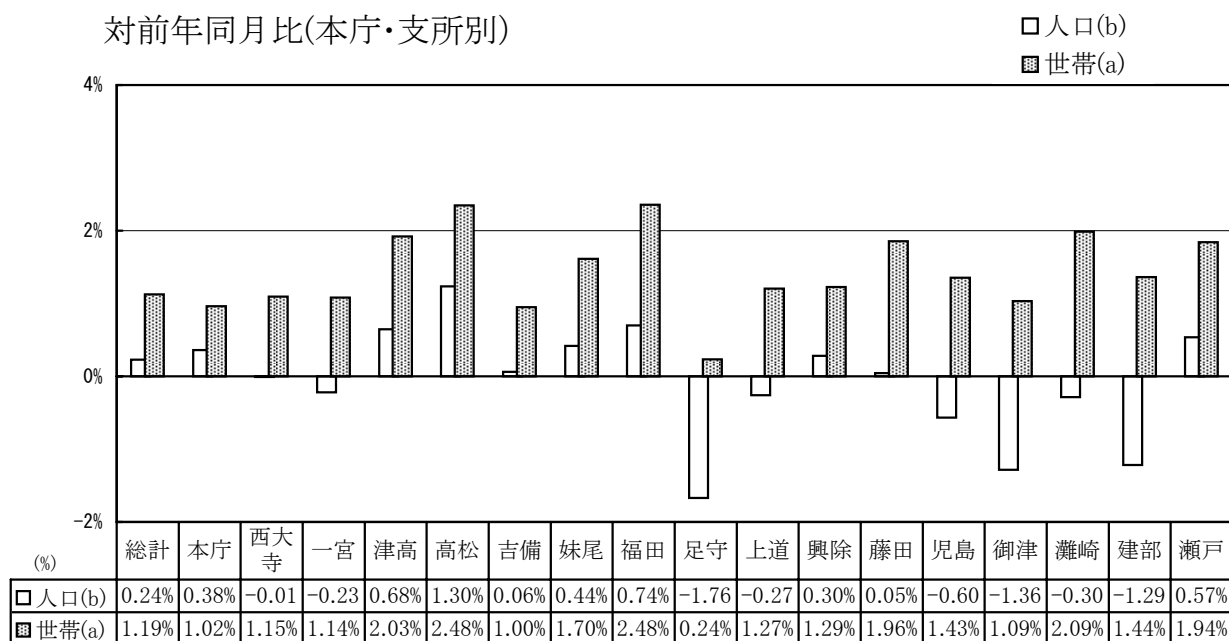

2 本庁支所別住民基本台帳人口及び外国人登録人口

(平成20年11月末)

区分	人口総数	住民基本台帳人口					
		世帯(a)	人口(b)		対前月増加数		
	(b+c)			男	女	世帯	人口
岡山市計	697 683	289 621	687 679	330 991	356 688	200	191
本庁	414 730	183 761	406 998	196 086	210 912	91	153
西大寺支所	67 264	25 554	66 736	31 893	34 843	17	11
一宮支所	22 022	8 175	21 880	10 367	11 513	8	△ 17
津高支所	20 012	7 953	19 814	9 586	10 228	9	△ 3
高松支所	17 861	6 414	17 801	8 530	9 271	15	25
吉備支所	23 884	9 095	23 722	11 416	12 306	14	44
妹尾支所	14 724	5 564	14 576	7 047	7 529	13	26
福田支所	10 569	3 838	10 506	5 108	5 398	△ 1	△ 22
足守支所	7 383	2 877	7 364	3 504	3 860	△ 2	△ 23
上道支所	16 877	6 218	16 745	8 122	8 623	4	△ 10
興除支所	14 387	5 016	14 259	6 856	7 403	4	22
藤田支所	13 101	4 742	12 981	6 367	6 614	4	△ 15
児島支所	6 698	2 629	6 626	3 195	3 431	4	11
御津支所	10 247	3 905	9 970	4 770	5 200	2	△ 8
灘崎支所	16 305	5 510	16 232	7 886	8 346	19	7
建部支所 注(3)	6 577	2 541	6 526	3 108	3 418	△ 1	△ 14
瀬戸支所 注(3)	15 042	5 829	14 943	7 150	7 793	0	4

対前年同月比(本庁・支所別)