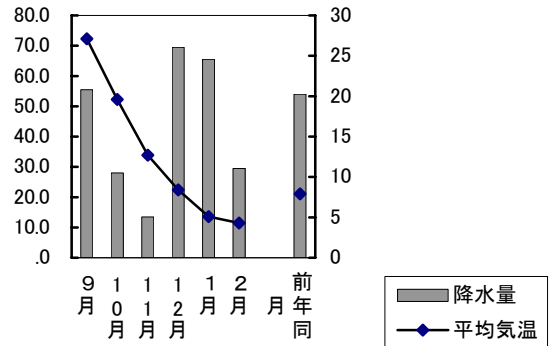

町名	学区名	世帯数	人口	男	女
西大寺中野	芥子山, 西大寺	1 301	3 389	1 621	1 768
金岡東町一丁目	西大寺南, 西大寺	351	870	389	481
芳賀	馬屋下, 桃丘	1 208	3 574	1 664	1 910
妹尾	妹尾, 福田	3 599	9 386	4 516	4 870
箕島	妹尾, 箕島	1 931	5 168	2 541	2 627
浦間	平島, 御休	149	376	168	208
藤田	第一藤田, 第二藤田, 第三藤田	4 667	12 951	6 357	6 594
御津宇垣	御津, 御津南	374	950	455	495
御津川高	御津, 御津南	45	92	41	51
御津矢原	御津, 五城	274	665	329	336
建部町品田	建部, 福渡	158	433	208	225

* 三勲学区の東山三丁目地内, 大元学区の西市地内, 及び財田学区の雄町地内は
住民登録人口なし。

5 気象

岡山観測所

単位 °C,mm,h

年	月	次	平均気温	降水量	日照時間
平成	16	年	17.1	1480.0	2190.4
	17	年	16.4	732.5	2115.9
	18	年	16.4	1254.0	1866.1
	19	年			
		9	27.1	55.5	183.7
		10	19.6	28.0	171.2
		11	12.7	13.5	163.5
		12	8.4	69.5	133.0
	20	年			
		1	5.1	65.5	130.6
		2	4.3	29.5	154.1
		前年同月	7.9	54.0	155.3