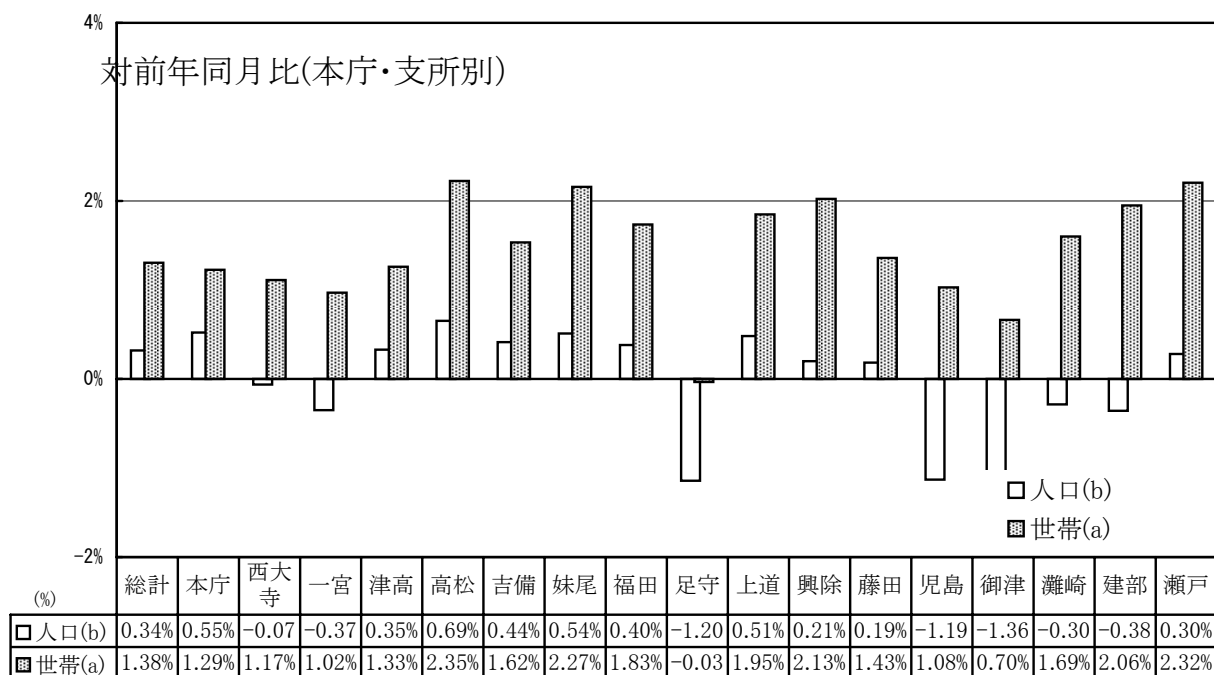

2 本庁支所別住民基本台帳人口及び外国人登録人口
(平成20年3月末)

区 分	人口総数 (b+c)	住 民 基 本 台 帳 人 口					
		世帯(a)	人口(b)		対前月増加数		
			男	女	世帯	人口	
岡山市計	695 170	286 893	685 564	329 861	355 703	173	△ 904
本庁	412 309	181 949	404 939	195 049	209 890	△ 91	△ 788
西大寺支所	67 338	25 377	66 777	31 877	34 900	62	△ 22
一宮支所	22 029	8 110	21 889	10 357	11 532	4	△ 26
津高支所	19 893	7 851	19 688	9 512	10 176	40	△ 7
高松支所	17 767	6 328	17 703	8 494	9 209	27	51
吉備支所	23 878	9 052	23 728	11 418	12 310	△ 3	△ 47
妹尾支所	14 706	5 530	14 554	7 057	7 497	23	1
福田支所	10 529	3 783	10 461	5 085	5 376	7	0
足守支所	7 489	2 875	7 466	3 537	3 929	5	△ 10
上道支所	16 901	6 171	16 779	8 144	8 635	20	△ 3
興除支所	14 339	4 979	14 210	6 838	7 372	28	26
藤田支所	13 071	4 667	12 951	6 357	6 594	6	△ 13
児島支所	6 696	2 609	6 633	3 190	3 443	1	△ 19
御津支所	10 277	3 887	10 045	4 789	5 256	17	△ 21
灘崎支所	16 318	5 426	16 249	7 901	8 348	1	△ 19
建部支所 注(3)	6 666	2 532	6 616	3 145	3 471	7	8
瀬戸支所 注(3)	14 964	5 767	14 876	7 111	7 765	19	△ 15