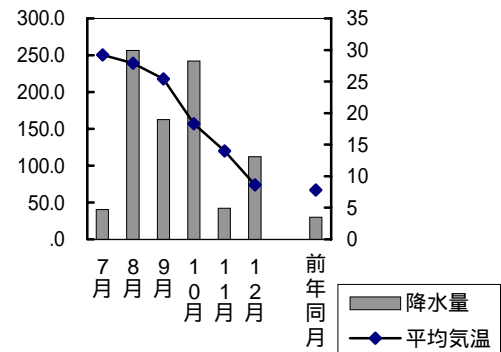

5 気象

岡山観測所			単位 ,mm,h		
年	月	次	平均気温	降水量	日照時間
平成	13	年	16.3	1282.5	2130.1
	14	年	16.6	827.5	2034.6
	15	年	16.2	1190.0	1830.2
	16	年			
		7	29.2	40.5	234.0
		8	27.9	256.5	171.8
		9	25.4	162.5	106.3
		10	18.3	242.0	166.9
		11	14.0	42.0	183.6
		12	8.6	112.0	149.2
		前年同月	7.8	30.0	163.6

)は欠測日数20%以下の欠測を含む。

資料 岡山地方気象台「岡山県気象月報」

6 消費者物価指数

岡山市

平成16年11月

指数 平成12年 = 100

項目 (中分類)	指数	前月比(%)	前年同月比(%)
総合	99.1	-0.5	0.5
持家の帰属家賃を除く総合	98.8	-0.6	0.9
食料	100.6	-1.2	2.5
生鮮食品 (a)	115.6	-4.3	21.0
穀類	94.4	-2.1	-5.1
魚介類	94.6	-0.1	-3.8
(うち)生鮮魚介類	93.7	-1.1	-5.0
肉類	97.5	-0.3	1.9
乳卵	96.0	-1.3	-1.7
野菜・海藻	127.6	-5.2	36.9
(うち)生鮮野菜	147.3	-6.5	63.7
果物	106.3	-4.3	9.0
(うち)生鮮果物	106.9	-4.5	9.0
油脂・調味料	95.1	-0.3	2.5
菓子類	97.0	2.1	-2.5
調理食品	101.7	-0.7	-0.8
飲料類	89.0	-1.5	-4.2
酒類	95.7	0.4	-0.8
外食	100.5	-0.4	-0.3
住居	100.3	0.0	-1.9
家賃	100.5	-0.1	-2.3
設備修繕・維持	99.3	0.0	-0.1
光熱・水道	103.7	0.5	4.5
電気・ガス代	99.9	0.7	1.6
電気代	95.4	0.0	1.4
ガス代	106.7	1.5	2.0
他の光熱	141.4	1.3	26.0
上下水道料	110.0	0.0	10.0
家具・家事用品	89.7	-1.6	-2.2
家庭用耐久財	86.3	0.1	0.3
室内装備品	84.5	-0.7	-2.6
寝具類	87.7	3.4	0.2
家事雑貨	92.8	-6.7	-7.5
家事用消耗品	88.9	-1.1	-1.7
家事サービス	100.0	0.0	0.0
被服及び履物	99.6	1.2	1.2

(a)生鮮魚介,生鮮野菜,生鮮果物

つづき

項目 (中分類)	指数	前月比(%)	前年同月比(%)
衣料	98.4	2.2	3.1
和服	118.8	0.0	8.7
洋服	96.8	2.4	2.7
シャツ・セーター・下着類	103.8	1.1	1.5
シャツ・セーター類	105.4	1.2	1.9
下着類	99.2	0.9	0.4
履物	96.3	-1.6	-2.1
生地・他の被服類	97.2	0.0	-2.9
生地・糸類	107.3	0.0	1.1
他の被服	99.9	0.1	-5.7
被服関連サービス	91.7	0.0	0.0
保健医療	100.6	-1.3	-1.8
医薬品・健康保持用摂取品	96.2	-0.3	-1.4
保健医療用品・器具	87.9	-5.2	-3.4
保健医療サービス	110.7	0.0	-1.2
交通・通信	98.2	-1.1	0.3
交通	99.7	-0.3	-0.2
自動車等関係費	101.5	-0.1	2.2
通信	88.8	-4.1	-4.3
教育	105.7	0.0	0.3
授業料等	104.6	0.0	0.5
教科書・学習参考教材	101.1	0.0	0.0
補習教育	108.8	0.0	0.0
教養娯楽	89.8	-0.9	-0.3
教養娯楽用耐久財	44.7	-1.1	-11.7
教養娯楽用品	98.1	-0.8	3.3
書籍・他の印刷物	101.1	-0.2	0.4
教養娯楽サービス	95.8	-0.9	-0.4
諸雑費	103.7	0.1	0.5
理美容サービス	100.1	0.0	0.0
理美容用品	94.3	0.3	2.2
身の回り用品	117.5	0.1	-0.7
たばこ	108.2	0.0	0.0
その他	105.1	0.0	0.2
教育関係費	104.9	0.0	0.2
教養娯楽関係費	90.4	-0.9	-0.4

資料 総務省統計局「消費者物価指数月報」