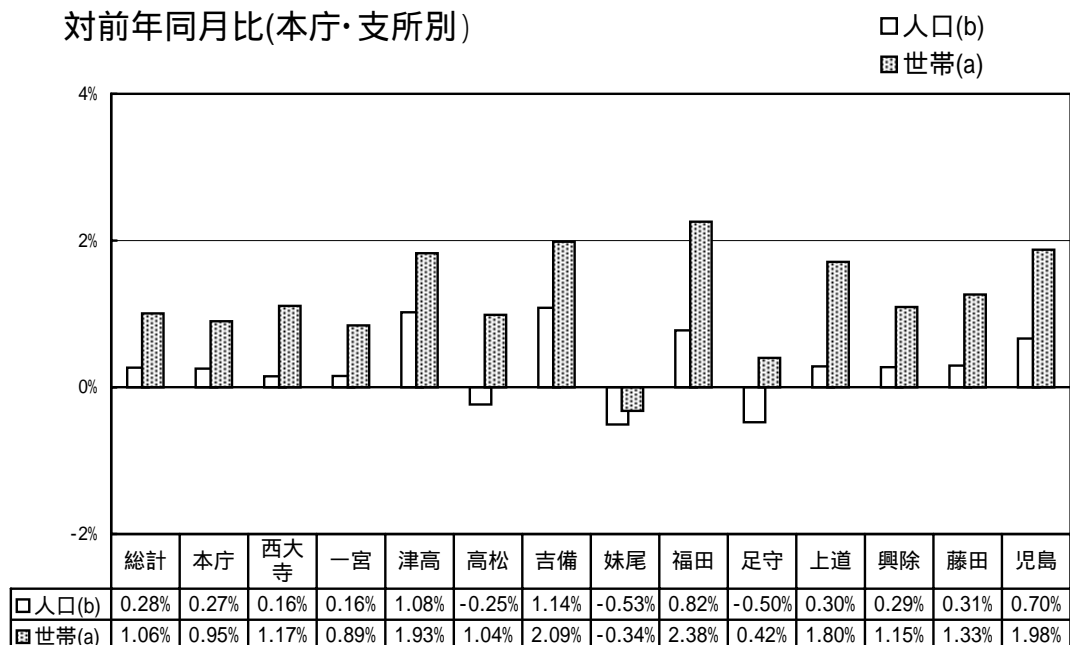

2 本庁支所別住民基本台帳人口及び外国人登録人口 (平成17年1月末)

区 分	人口総数 (b+c)	住 民 基 本 台 帳 人 口					
		世帯(a)	人口(b)		対前月増加数		
			男	女	世帯	人口	
岡山市計	639 918	257 951	631 590	304 302	327 288	60	48
本庁	405 796	174 375	398 880	192 424	206 456	35	43
西大寺支所	67 519	24 415	67 096	32 032	35 064	15	31
一宮支所	22 282	7 831	22 133	10 494	11 639	4	11
津高支所	19 573	7 514	19 419	9 439	9 980	7	27
高松支所	17 459	5 924	17 408	8 343	9 065	5	2
吉備支所	23 868	8 739	23 721	11 424	12 297	9	18
妹尾支所	14 679	5 306	14 560	7 062	7 498	1	12
福田支所	10 290	3 527	10 232	4 956	5 276	6	19
足守支所	7 755	2 856	7 749	3 656	4 093	3	5
上道支所	16 532	5 764	16 448	7 942	8 506	9	3
興除支所	14 372	4 734	14 263	6 897	7 366	5	3
藤田支所	12 990	4 489	12 917	6 376	6 541	6	18
児島支所 注(5)	6 803	2 477	6 764	3 257	3 507	7	8

対前年同月比(本庁・支所別)