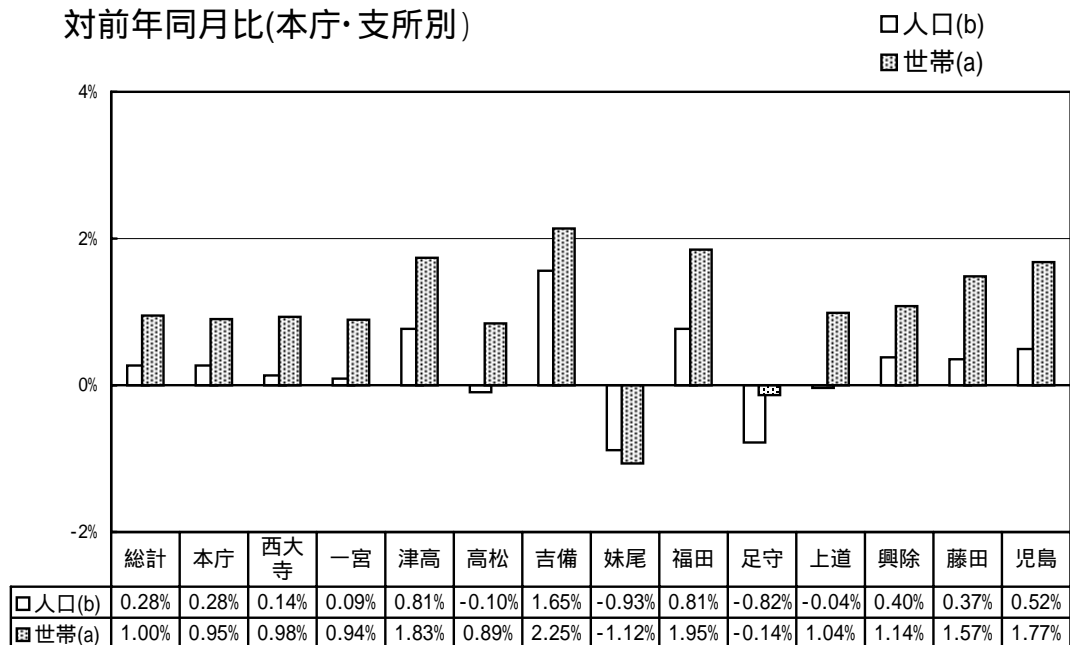

2 本庁支所別住民基本台帳人口及び外国人登録人口 (平成16年10月末)

区 分	人口総数 (b+c)	住 民 基 本 台 帳 人 口					
		世帯(a)	人口(b)		対前月増加数		
			男	女	世帯	人口	
岡山市計	639 507	257 540	631 165	304 059	327 106	215	274
本庁	405 497	174 215	398 563	192 286	206 277	137	165
西大寺支所	67 568	24 361	67 140	32 038	35 102	23	23
一宮支所	22 296	7 818	22 138	10 509	11 629	3	14
津高支所	19 550	7 499	19 393	9 422	9 971	3	1
高松支所	17 462	5 907	17 414	8 356	9 058	6	12
吉備支所	23 859	8 715	23 711	11 400	12 311	23	66
妹尾支所	14 678	5 292	14 560	7 046	7 514	7	4
福田支所	10 250	3 504	10 196	4 941	5 255	10	2
足守支所	7 749	2 844	7 743	3 651	4 092	1	5
上道支所	16 499	5 728	16 416	7 923	8 493	2	1
興除支所	14 327	4 712	14 231	6 882	7 349	9	30
藤田支所	12 968	4 474	12 894	6 347	6 547	12	5
児島支所 注(5)	6 804	2 471	6 766	3 258	3 508	9	20

対前年同月比(本庁・支所別)