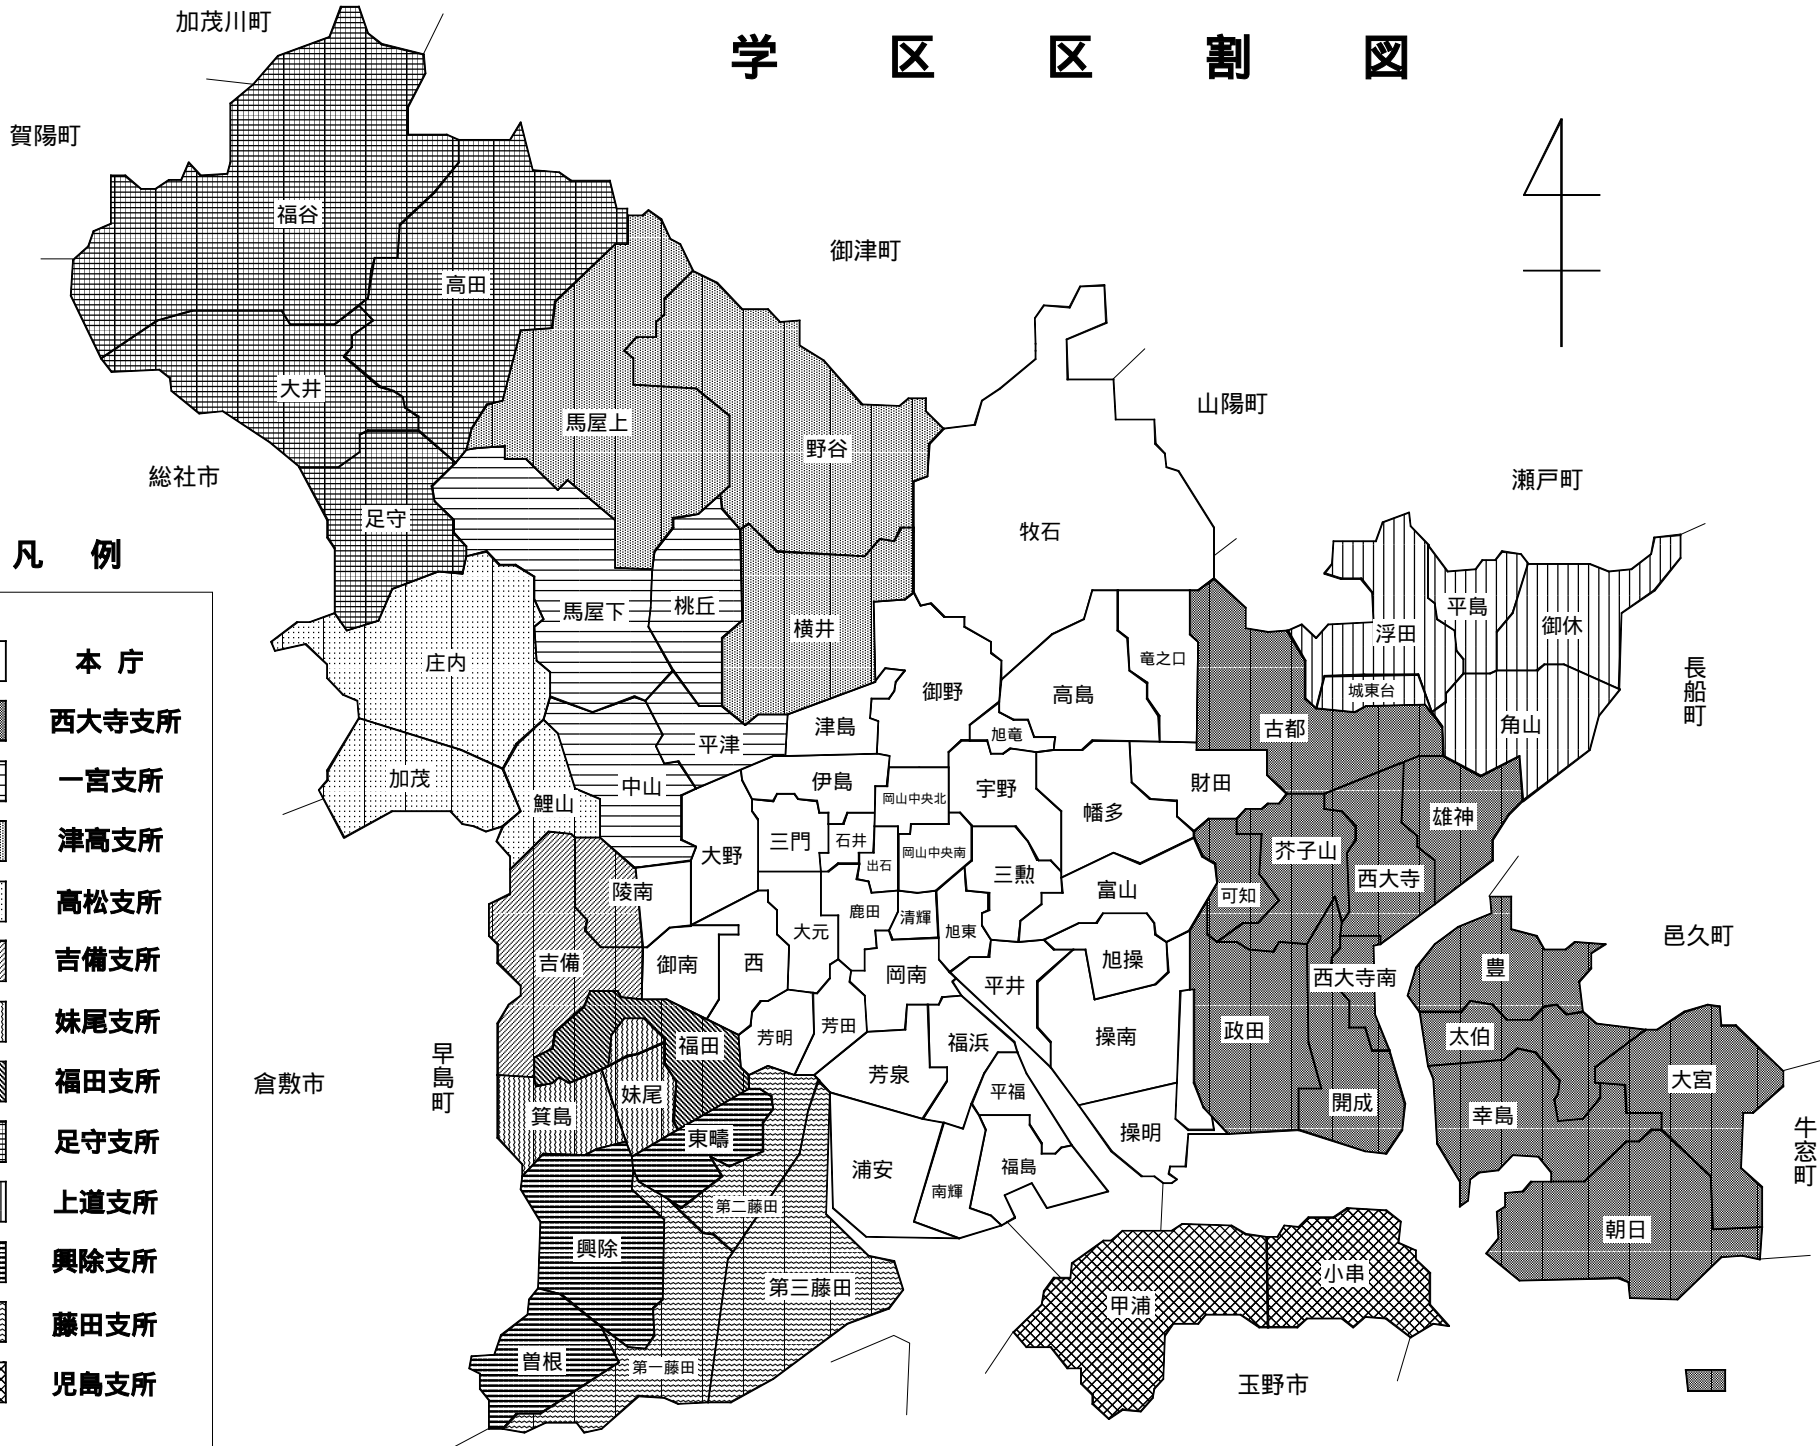

学区区割図

凡例

	本庁
	西大寺支所
	一宮支所
	津高支所
	高松支所
	吉備支所
	妹尾支所
	福田支所
	足守支所
	上道支所
	興除支所
	藤田支所
	児島支所