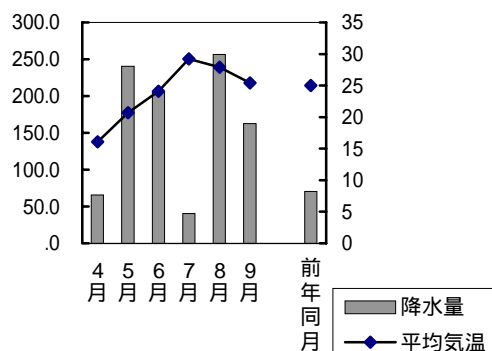

町名	学区名	世帯数	人口	男	女
西市	大元, 芳明 *	1 580	3 773	1 873	1 900
土田	財田, 竜之口	681	1 764	846	918
長岡	財田, 竜之口	1 441	2 952	1 379	1 573
雄町	竜之口, 高島, 幡多, 財田 *	977	2 548	1 222	1 326
清水	高島, 幡多	580	1 506	718	788
可知三丁目	可知, 芥子山	374	974	435	539
西大寺中野	芥子山, 西大寺	1 245	3 339	1 594	1 745
金岡東町一丁目	西大寺南, 西大寺	320	840	374	466
芳賀	馬屋下, 桃丘	1 207	3 850	1 825	2 025
妹尾	妹尾, 福田	3 423	9 362	4 499	4 863
箕島	妹尾, 箕島	1 869	5 198	2 547	2 651
浦間	平島, 御休	150	398	184	214
藤田	第一藤田, 第二藤田, 第三藤田	4 474	12 894	6 347	6 547

* 平福学区の海岸通一丁目地内, 三勲学区の東山三丁目地内, 大元学区の西市地内, 及び財田学区の雄町地内は, 住民登録人口なし。

5 気象

岡山観測所

単位 ,mm,h

年	月	次	平均気温	降水量	日照時間
平成	13	年	16.3	1282.5	2130.1
	14	年	16.6	827.5	2034.6
	15	年	16.2	1190.0	1830.2
	16	年			
		4	16.1	65.5	249.3
		5	20.7	240.5	170.3
		6	24.1	205.5	187.6
		7	29.2	40.5	234.0
		8	27.9	256.5	171.8
		9	25.4	162.5	106.3
		前年同月	25.0	70.5	185.2