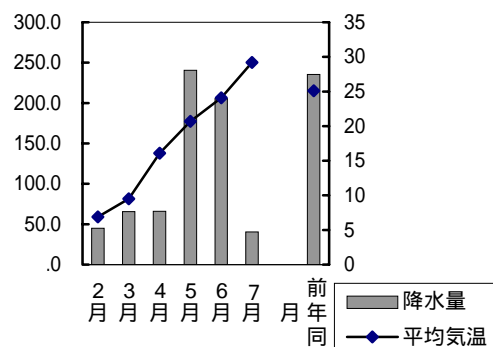

5 気象

岡山観測所			単位 ,mm,h		
年	月	次	平均気温	降水量	日照時間
平成	13	年	16.3	1282.5	2130.1
	14	年	16.6	827.5	2034.6
	15	年	16.2	1190.0	1830.2)
	16	年			
		2	6.9	45.0	194.8
		3	9.5	65.5	195.1
		4	16.1	66.0	249.3
		5	20.7	240.5	170.3
		6	24.1	205.5	187.6
		7	29.2	40.5	234.0
		前年同月	25.1	235.5	119.5

)は欠測日数20%以下の欠測を含む。

資料 岡山地方気象台「岡山県気象月報」

6 消費者物価指数

岡山市

平成16年6月

指数 平成12年 = 100

項目 (中分類)	指数	前月比(%)	前年同月比(%)
総合	98.5	0.1	0.0
持家の帰属家賃を除く総合	98.2	0.2	0.4
食料	98.8	0.4	0.1
生鮮食品 (a)	101.4	2.6	-2.3
穀類	99.7	-0.4	5.3
魚介	95.3	-2.9	-4.9
(うち)生鮮魚介	95.0	-3.6	-6.3
肉類	97.7	-0.7	3.3
乳卵類	96.7	3.2	-0.7
野菜・海藻	99.3	4.1	0.6
(うち)生鮮野菜	99.1	5.2	1.3
果物	111.1	6.9	-1.9
(うち)生鮮果物	112.3	7.3	-1.7
油脂・調味料	94.8	1.1	0.4
菓子類	96.4	-0.5	-1.7
調理食	101.6	-0.8	-0.5
飲料	89.4	-1.0	0.2
酒類	95.8	0.4	-1.0
外食	100.8	-0.1	0.8
住居	100.5	-0.2	-1.5
家賃	100.8	-0.2	-1.8
設備修繕・維持	99.2	0.0	-0.2
光熱・水道	100.9	0.0	1.9
電気・ガス代	97.8	0.0	-0.2
電気代	93.4	0.0	-0.7
ガス代	104.6	0.0	0.6
他の光熱	111.3	0.0	-0.8
上下水道料	110.0	0.0	10.0
家具・家事用品	91.0	0.1	-0.2
家庭用耐久財	86.1	0.0	0.9
室内装備品	84.3	-2.4	-2.9
寝具類	83.7	-3.0	-6.6
家事雑貨	98.5	0.0	-1.0
家事用消耗品	91.1	2.7	1.8
家事サービス	100.0	0.0	0.0
被服及び履物	98.1	0.3	3.0

(a)生鮮魚介,生鮮野菜,生鮮果物

つづき

項目 (中分類)	指数	前月比(%)	前年同月比(%)
衣料	96.1	-0.8	4.2
和服	109.3	0.0	6.1
洋服	95.0	-1.0	4.1
シャツ・セーター・下着類	101.1	2.4	4.2
シャツ・セーター類	102.4	3.0	6.1
下着類	97.5	0.7	-0.9
履物類	97.9	0.0	-0.5
生地・他の被服類	98.3	-0.1	-0.9
生地・糸類	106.8	-0.5	3.9
他の被服	102.2	-0.1	-2.5
被服関連サービス	91.7	0.0	0.0
保健医療	102.3	0.1	-0.6
医薬品・健康保持用摂取品	97.5	0.3	-0.7
保健医療用品・器具	93.1	0.0	1.4
保健医療サービス	110.7	0.0	-1.2
交通・通信	98.2	0.5	0.3
交通	99.8	-0.1	0.2
自動車等関係費	99.8	0.8	0.4
通信	92.6	0.0	-0.1
教育	105.7	0.0	0.3
授業料等	104.6	0.0	0.5
教科書・学習参考教材	101.1	0.0	0.0
補習教育	108.8	0.0	0.0
養育	90.2	-0.2	-0.8
養育・娯楽用耐久財	46.7	-1.5	-12.7
養育・娯楽用品	97.5	-1.1	0.5
書籍・他の印刷物	101.1	-0.1	0.7
養育・娯楽サービス	96.2	0.2	0.0
諸雑費	103.7	-0.1	1.3
理美容サービス	100.1	0.0	0.0
理美容用品	94.7	0.0	-0.9
身の回り用品	117.4	-0.4	2.2
たばこ	108.2	0.0	8.2
その他	104.9	0.0	0.0
教育関係費	104.8	0.0	0.1
養育・娯楽関係費	90.7	-0.4	-0.9

資料 総務省統計局「消費者物価指数月報」