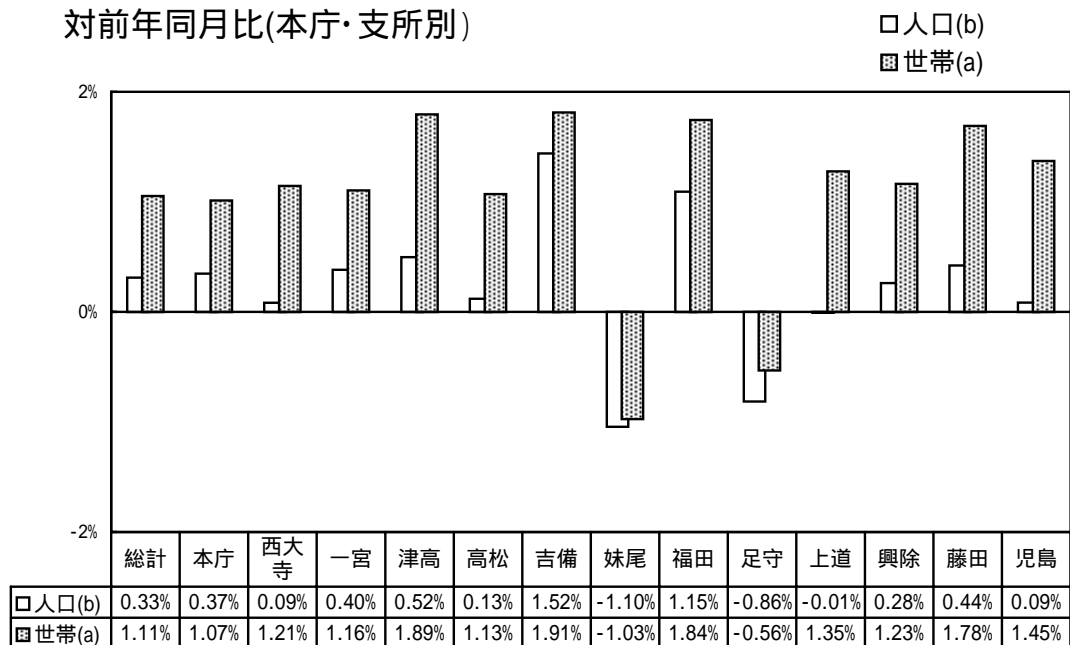

2 本庁支所別住民基本台帳人口及び外国人登録人口 (平成16年8月末)

区 分	人口総数 (b+c)	住 民 基 本 台 帳 人 口					
		世帯(a)	人口(b)		対前月増加数		
			男	女	世帯	人口	
岡山市計	639 170	257 285	630 988	304 042	326 946	152	285
本庁	405 363	174 098	398 544	192 280	206 264	93	233
西大寺支所	67 479	24 315	67 081	32 034	35 047	0	11
一宮支所	22 334	7 817	22 179	10 542	11 637	9	1
津高支所	19 506	7 484	19 354	9 425	9 929	6	13
高松支所	17 481	5 914	17 437	8 368	9 069	14	13
吉備支所	23 805	8 691	23 657	11 378	12 279	5	19
妹尾支所	14 700	5 305	14 578	7 056	7 522	0	1
福田支所	10 246	3 489	10 190	4 942	5 248	0	2
足守支所	7 757	2 839	7 750	3 659	4 091	2	0
上道支所	16 487	5 722	16 403	7 913	8 490	4	12
興除支所	14 288	4 703	14 201	6 865	7 336	6	1
藤田支所	12 962	4 453	12 887	6 339	6 548	4	0
児島支所 注(5)	6 762	2 455	6 727	3 241	3 486	9	11

対前年同月比(本庁・支所別)