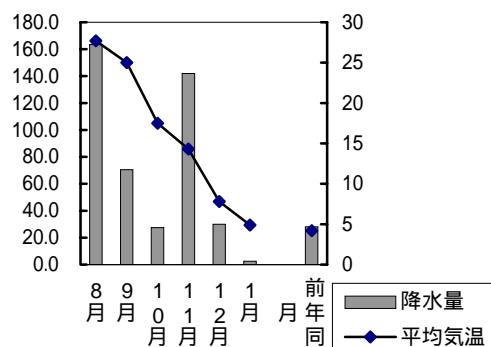

5 気象

岡山観測所			単位 ,mm,h		
年	月	次	平均気温	降水量	日照時間
平成	12	年	16.5	813.0	2006.8
	13	年	16.3	1282.5	2130.1
	14	年	16.6	827.5	2034.6
	15	年			
		8	27.7	163.5	152.9
		9	25.0	70.5	185.2
		10	17.5	27.5	184.4
		11	14.3	142.0	109.3
		12	7.8	30.0	163.6
	16	年			
		1	4.9	2.5	177.4
		前年同月	4.2	28.0	152.5

*)は欠測日数20%以下の欠測を含む。

資料 岡山地方気象台「岡山県気象月報」

6 消費者物価指数

岡山市

平成15年12月

指数 平成12年 = 100

項目 (中分類)	指数	対前年	
		対前月上昇率(%)	対前年同月上昇率(%)
総合	98.8	0.2	0.3
持家の帰属家賃を除く総合	98.0	0.1	0.1
食料	98.6	0.5	0.2
生鮮食品 (a)	97.0	1.6	-5.0
穀類	100.8	1.3	7.2
魚介	97.3	-1.0	-0.2
(うち)生鮮魚介	96.9	-1.7	-2.7
肉類	97.2	1.6	2.5
乳卵類	96.7	-1.0	-2.7
野菜・海藻	96.9	4.0	-5.6
(うち)生鮮野菜	95.7	6.3	-10.7
果物	98.3	0.8	-0.9
(うち)生鮮果物	98.8	0.7	-0.5
油脂・調味料	96.0	3.4	-1.8
菓子類	98.7	-0.8	2.5
調理食料	102.3	-0.2	1.1
飲料類	93.0	0.1	-1.2
酒類	95.7	-0.8	-2.2
外食	100.8	0.0	0.2
住居	102.7	0.5	0.9
家賃	103.6	0.7	1.4
設備修繕・維持	99.3	-0.1	-0.7
光熱・水道	99.2	0.0	0.1
電気・ガス代	98.3	0.0	0.5
電気代	94.1	0.0	0.0
ガス代	104.6	0.0	1.1
他の光熱	111.3	-0.8	-4.9
上下水道料	100.0	0.0	0.0
家具・家事用品	90.7	-1.1	-4.8
家庭用耐久財	85.8	-0.2	-6.8
室内装備品	81.9	-5.6	-5.6
寝具類	90.1	3.0	-8.2
家事雑貨	97.0	-3.3	-5.2
家事用消耗品	91.1	0.8	-2.0
家事サービス	100.0	0.0	0.0
被服及び履物	97.4	-1.0	2.7

(a)生鮮魚介,生鮮野菜,生鮮果物

つづき

項目 (中分類)	指数	対前年	
		対前月上昇率(%)	対前年同月上昇率(%)
衣料	93.4	-2.1	1.6
和服	109.3	0.0	6.1
洋服	92.2	-2.2	1.2
シャツ・セーター・下着類	102.5	0.2	6.7
シャツ・セーター類	104.5	1.1	9.5
下着類	96.8	-2.0	-1.3
履物類	98.4	0.0	1.3
生地・他の被服類	99.2	-0.9	-0.2
生地・糸類	106.6	0.5	3.7
他の被服	104.1	-1.7	-0.9
被服関連サービス	91.7	0.0	0.0
保健医療	102.7	0.3	3.5
医薬品・健康保持用摂取品	97.8	0.2	0.4
保健医療用品・器具	91.9	1.0	-0.6
保健医療サービス	112.0	0.0	7.7
交通・通信	98.0	0.1	-0.2
交通	100.4	0.5	0.5
自動車等関係費	99.3	0.0	-0.5
通信	92.6	-0.2	-0.1
教育	105.4	0.0	0.4
授業料等	104.1	0.0	0.6
教科書・学習参考教材	101.1	0.0	-2.0
補習教育	108.8	0.0	0.0
教養娯楽	90.5	0.4	-2.0
教養娯楽用耐久財	50.0	-1.2	-13.3
教養娯楽用品	97.0	2.1	-1.1
書籍・他の印刷物	100.8	0.1	0.3
教養娯楽サービス	96.3	0.1	-1.1
諸雑費	103.6	0.4	2.6
理美容サービス	100.1	0.0	0.0
理美容用品	93.8	1.6	0.5
身の回り用品	118.3	0.0	6.7
たばこ	108.2	0.0	8.2
その他	104.9	0.0	-0.5
教育関係費	104.7	0.0	0.5
教養娯楽関係費	91.3	0.6	-1.7

資料 総務省統計局「消費者物価指数月報」