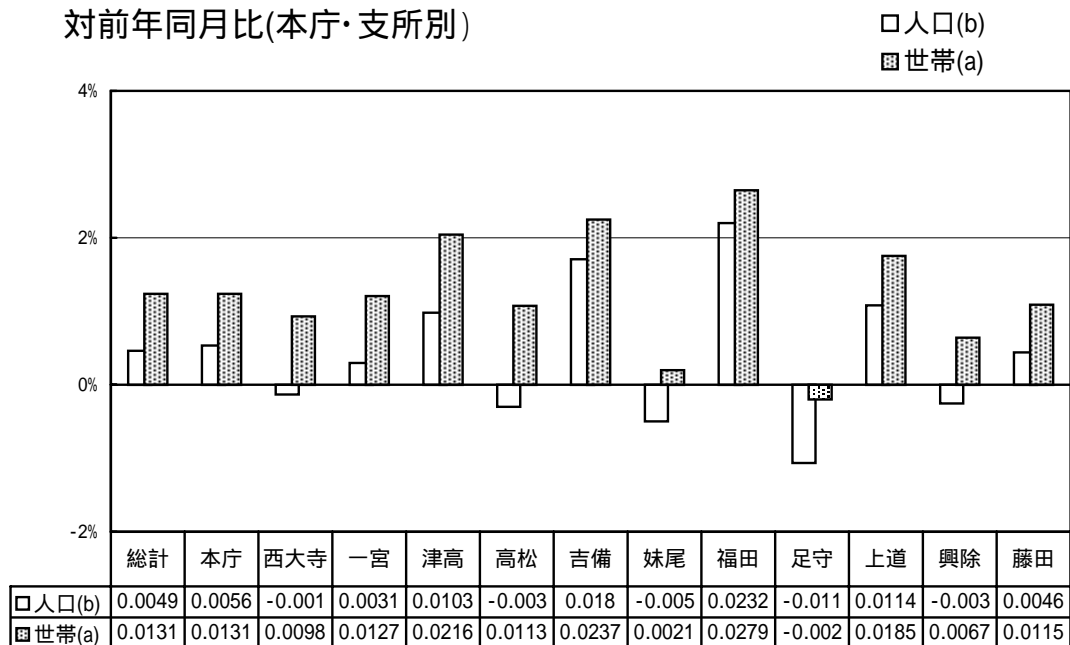

2 本庁支所別住民基本台帳人口及び外国人登録人口 (平成16年2月末)

区 分	人口総数 (b+c)	住 民 基 本 台 帳 人 口					
		世帯(a)	人口(b)		対前月増加数		
			男	女	世帯	人口	
岡山市計	637 744	255 231	629 589	303 392	326 197	10	222
本庁	411 095	175 081	404 256	194 956	209 300	85	279
西大寺支所	67 386	24 154	66 983	32 050	34 933	21	7
一宮支所	22 254	7 762	22 087	10 490	11 597	0	10
津高支所	19 381	7 375	19 226	9 363	9 863	3	14
高松支所	17 480	5 862	17 433	8 369	9 064	1	18
吉備支所	23 671	8 590	23 527	11 319	12 208	30	74
妹尾支所	14 750	5 324	14 641	7 116	7 525	0	3
福田支所	10 216	3 456	10 163	4 952	5 211	11	14
足守支所	7 784	2 843	7 777	3 668	4 109	1	11
上道支所	16 455	5 668	16 388	7 884	8 504	6	11
興除支所	14 303	4 680	14 214	6 899	7 315	0	8
藤田支所	12 969	4 436	12 894	6 326	6 568	6	17

対前年同月比(本庁・支所別)