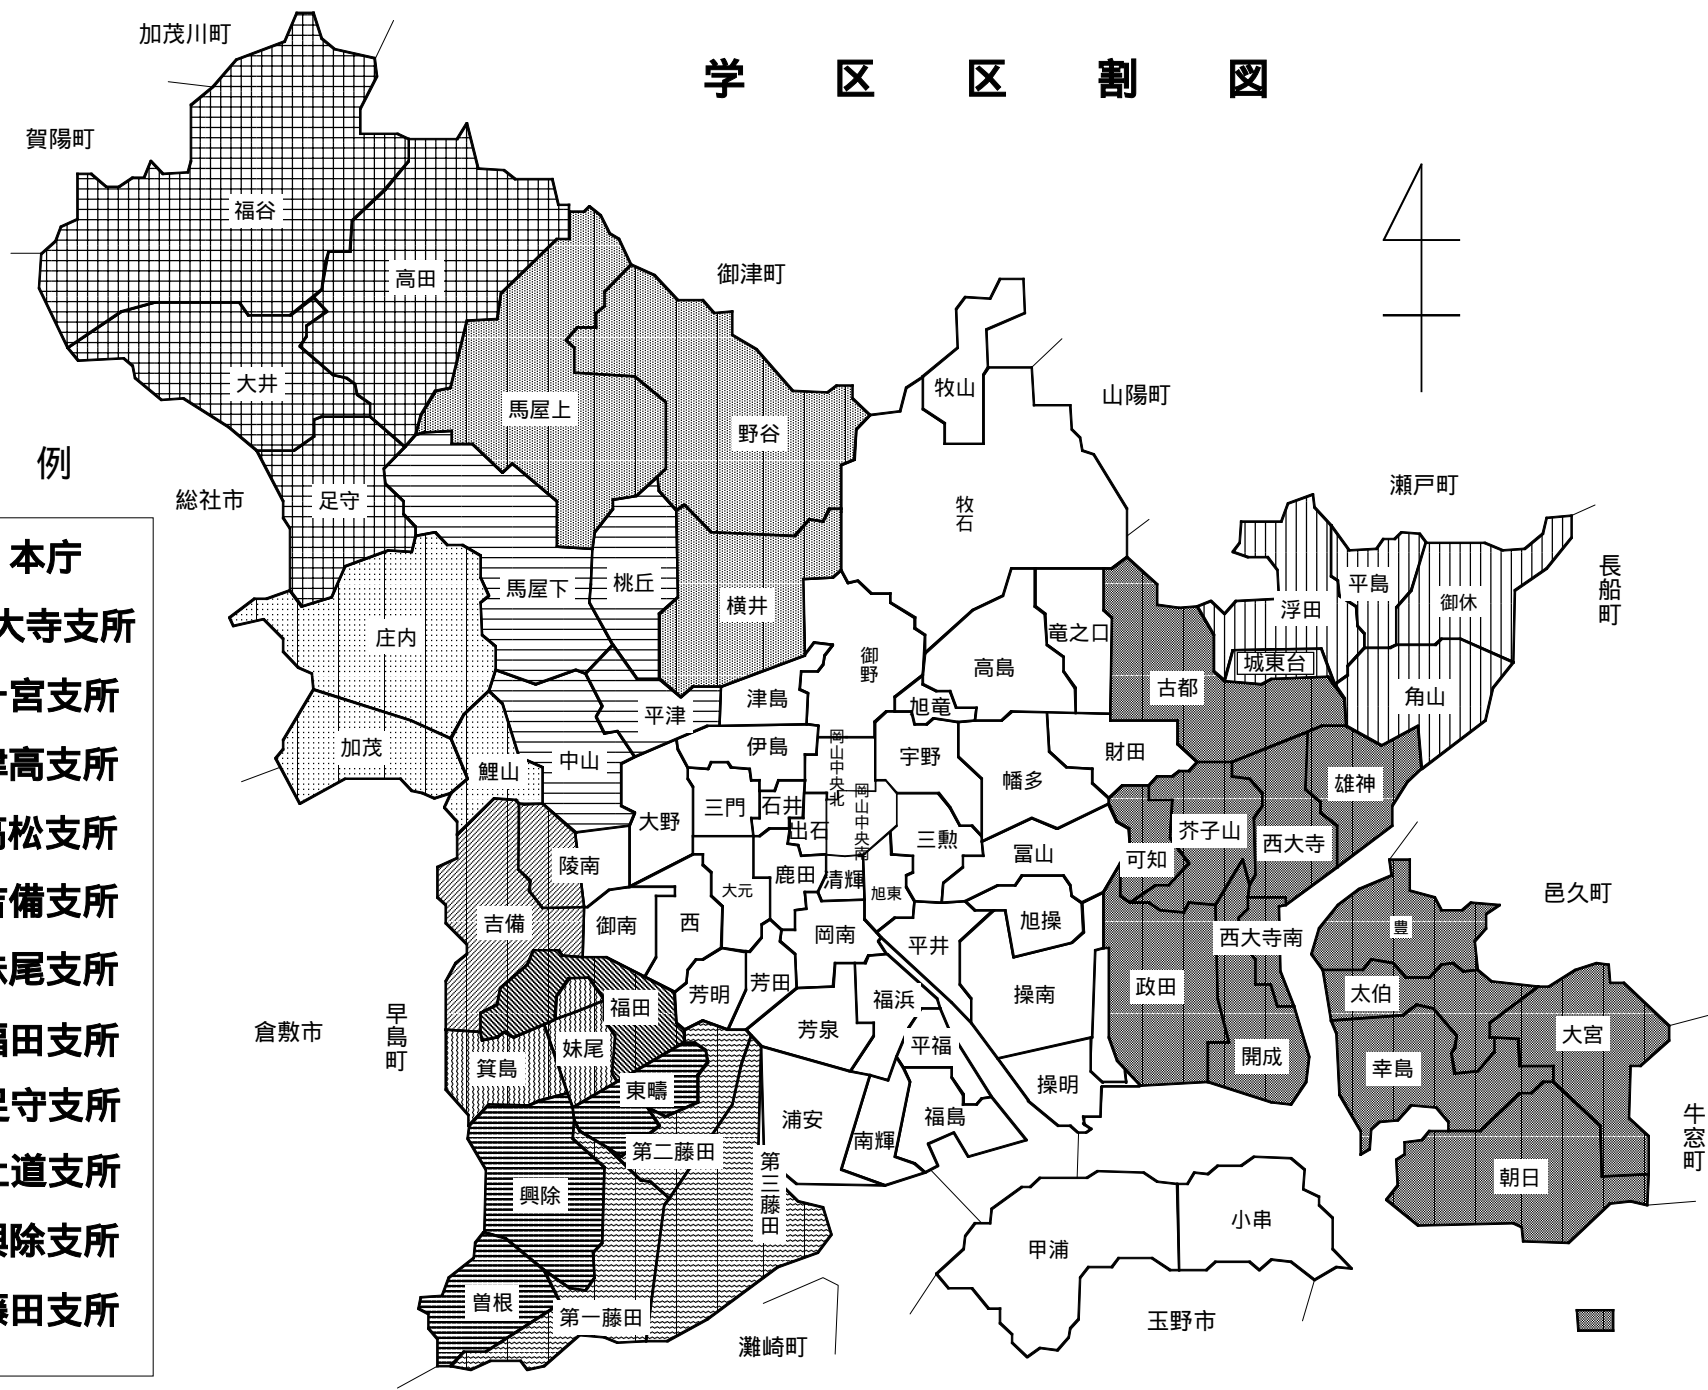

本月報の利用上の注意

本月報中の学区・町別住民基本台帳 世帯数・人口は、住民基本台帳を基に学区・町別に集計したものです。その中で、町別に**印がついている町は2学区以上にまたがった町で、その合計は、29～31ページに再掲しています。

なお、出石学区は平成14年4月から岡山中央北・岡山中央南・鹿田学区への自由通学区となり世帯数・人口集計困難のため、旧表示のまま掲載しています。

目 次

地域区割図.....	2
1 県内市町村別推計人口（平成16年1月1日現在）.....	3
2 本庁支所別住民基本台帳人口及び外国人登録人口（平成16年2月末）.....	6
3 年齢・男女別住民基本台帳人口（平成16年2月末）.....	8
4 学区・町別住民基本台帳 世帯数・人口（平成16年2月末）.....	10
5 気象.....	32
6 消費者物価指数（平成15年12月）.....	32
7 1世帯当たり1か月間の収入と支出（家計調査 平成15年12月）.....	33
8 学区・年齢別，男女別住民基本台帳人口（平成16年2月末）.....	34

表紙のグラフ： 住民基本台帳人口による岡山市の人口ピラミッド（平成16年2月末）

学区区割図

凡例

- **本庁**
- **西大寺支所**
- **一宮支所**
- **津高支所**
- **高松支所**
- **吉備支所**
- **妹尾支所**
- **福田支所**
- **足守支所**
- **上道支所**
- **興除支所**
- **藤田支所**