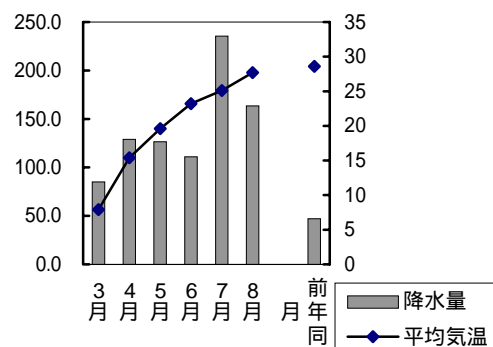

5 気象

岡山観測所			単位 ,mm,h		
年	月	次	平均気温	降水量	日照時間
平成	12	年	16.5	813.0	2006.8
	13	年	16.3	1282.5	2130.1
	14	年	16.6	827.5	2034.6
	15	年			
		3	7.9	85.0	162.9
		4	15.4	129.0	148.1
		5	19.6	126.5	201.7
		6	23.2	111.0	133.6
		7	25.1	235.5	119.5
		8	27.7	163.5	152.9
		前年同月	28.6	47.0	227.0

)は欠測日数20%以下の欠測を含む。

資料 岡山地方気象台「岡山県気象月報」

6 消費者物価指数

岡山市

平成15年7月

指数 平成12年 = 100

項目 (中分類)	指数	対前年	
		対前月上昇率(%)	対前年同月上昇率(%)
総合	98.2	-0.3	0.0
持家の帰属家賃を除く総合	97.4	-0.4	-0.1
食料	97.4	-1.3	0.1
生鮮食品 (a)	94.9	-8.6	-1.9
穀類	94.9	0.2	-0.4
魚介	96.6	-3.6	-1.6
(うち)生鮮魚介	95.2	-6.1	-1.2
肉類	95.4	0.8	2.8
乳卵類	94.4	-3.1	-1.9
野菜・海藻	98.0	-0.7	2.4
(うち)生鮮野菜	96.9	-0.9	1.7
果物	92.1	-18.7	-6.3
(うち)生鮮果物	92.3	-19.2	-6.5
油脂・調味料	96.1	1.8	1.1
菓子類	98.6	0.5	1.9
調理食料	99.4	-2.6	-1.4
飲料	93.2	4.5	2.1
酒類	97.6	0.8	1.0
外食	100.8	0.8	0.3
住居	102.4	0.4	0.5
家賃	103.1	0.5	0.8
設備修繕・維持	99.4	0.0	-0.7
光熱・水道	99.0	0.0	-1.5
電気・ガス代	98.0	0.0	-2.0
電気代	94.1	0.0	-3.5
ガス代	104.0	0.0	0.3
他の光熱	112.2	0.0	0.4
上下水道料	100.0	0.0	0.0
家具・家事用品	91.8	0.7	-2.9
家庭用耐久財	85.2	-0.1	-6.9
室内装備品	86.8	0.0	-7.9
寝具類	89.6	0.0	-12.9
家事雑貨	99.7	0.2	-0.5
家事用消耗品	92.8	3.7	6.7
家事サービス	100.0	0.0	0.0
被服及び履物	91.9	-3.5	0.1

(a)生鮮魚介,生鮮野菜,生鮮果物

つづき

項目 (中分類)	指数	対前年	
		対前月上昇率(%)	対前年同月上昇率(%)
衣料	88.2	-4.3	-0.1
和服	103.0	0.0	0.0
洋服	87.1	-4.6	0.0
シャツ・セーター・下着類	91.9	-5.3	0.3
シャツ・セーター類	89.7	-7.0	0.6
下着類	98.4	0.0	0.0
履物類	98.4	0.0	1.2
生地・他の被服類	99.0	-0.2	-0.5
生地・糸類	100.5	-2.2	-2.2
他の被服	104.8	0.0	6.5
被服関連サービス	91.7	0.0	-8.3
保健医療	103.0	0.1	5.4
医薬品・健康保持用摂取品	98.5	0.3	0.9
保健医療用品・器具	91.9	0.1	-0.2
保健医療サービス	112.1	0.0	11.2
交通・通信	98.0	0.1	-0.2
交通	100.8	1.2	0.5
自動車等関係費	99.2	-0.2	-0.6
通信	92.9	0.2	0.7
教育	105.4	0.0	0.4
授業料等	104.1	0.0	0.6
教科書・学習参考教材	101.1	0.0	-2.0
補習教育	108.8	0.0	0.0
教養娯楽	91.8	1.0	-2.0
教養娯楽用耐久財	53.1	-0.7	-17.3
教養娯楽用品	98.4	1.4	0.5
書籍・他の印刷物	100.7	0.3	0.4
教養娯楽サービス	97.4	1.2	-1.1
諸雑費	103.0	0.6	2.0
理美容サービス	100.1	0.0	0.0
理美容用品	93.9	-1.8	-1.2
身の回り用品	114.9	0.0	5.8
たばこ	108.2	8.2	8.2
その他	104.9	0.0	-0.5
教育関係費	104.7	0.0	0.5
教養娯楽関係費	92.5	1.1	-1.9

資料 総務省統計局「消費者物価指数月報」