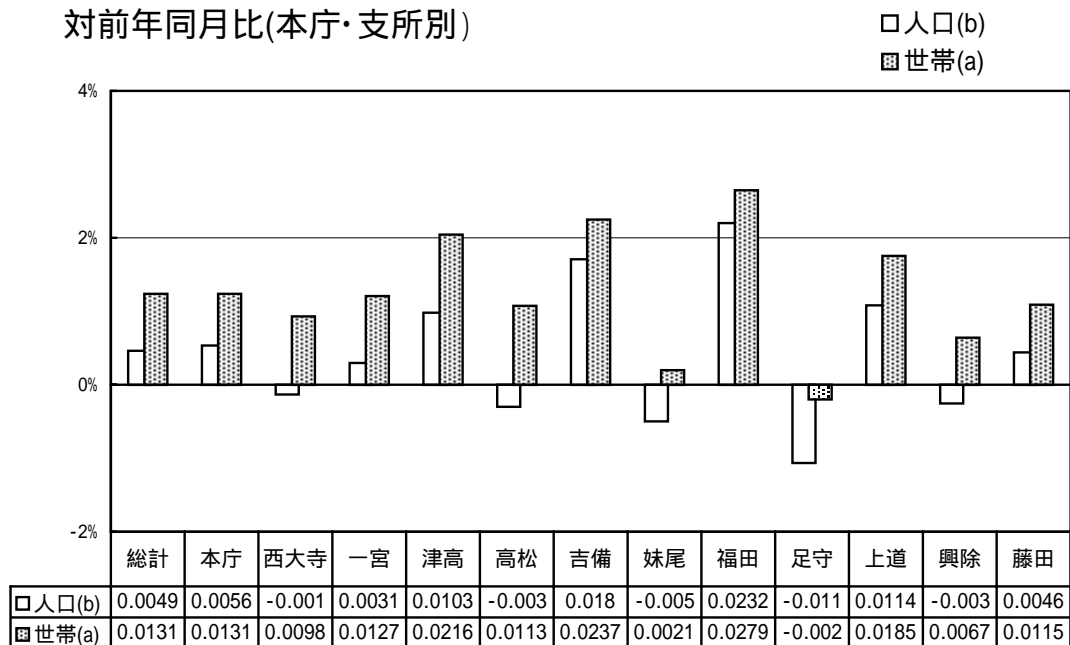

2 本庁支所別住民基本台帳人口及び外国人登録人口 (平成15年9月末)

区 分	人口総数 (b+c)	住 民 基 本 台 帳 人 口					
		世帯(a)	人口(b)		対前月増加数		
			男	女	世帯	人口	
岡山市計	637 025	254 590	629 003	303 095	325 908	129	83
本庁	410 593	174 738	403 842	194 768	209 074	58	32
西大寺支所	67 392	24 063	67 034	32 045	34 989	38	12
一宮支所	22 260	7 732	22 095	10 494	11 601	5	5
津高支所	19 401	7 356	19 246	9 345	9 901	11	7
高松支所	17 465	5 852	17 423	8 375	9 048	4	8
吉備支所	23 466	8 524	23 324	11 219	12 105	4	21
妹尾支所	14 840	5 358	14 727	7 170	7 557	2	13
福田支所	10 149	3 435	10 096	4 914	5 182	9	22
足守支所	7 826	2 851	7 819	3 689	4 130	4	2
上道支所	16 477	5 649	16 407	7 902	8 505	3	3
興除支所	14 256	4 654	14 170	6 877	7 293	8	8
藤田支所	12 900	4 378	12 820	6 297	6 523	3	10

対前年同月比(本庁・支所別)