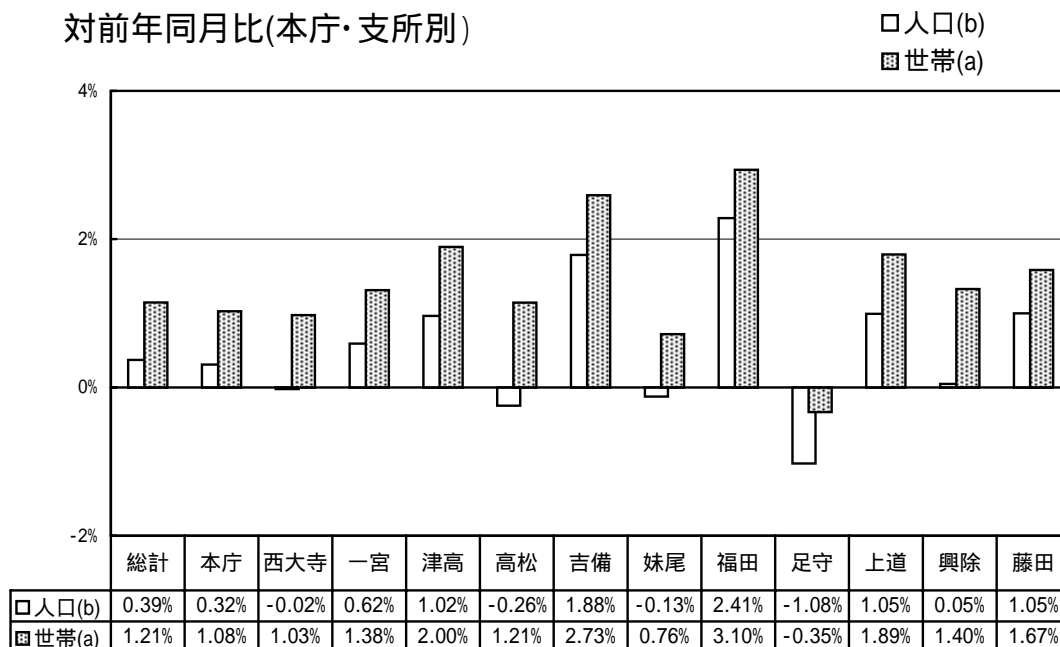

2 本庁支所別住民基本台帳人口及び外国人登録人口 (平成15年2月末)

区 分	人口総数 (b+c)	住 民 基 本 台 帳 人 口					
		世帯(a)	人口(b)		対前月増加数		
			男	女	世帯	人口	
岡山市計	634 720	252 192	626 896	302 124	324 772	53	48
本庁	408 432	172 970	401 869	193 906	207 963	28	18
西大寺支所	67 468	23 892	67 105	32 088	35 017	6	55
一宮支所	22 304	7 696	22 141	10 499	11 642	3	11
津高支所	19 309	7 247	19 162	9 300	9 862	3	2
高松支所	17 414	5 790	17 367	8 343	9 024	17	27
吉備支所	23 289	8 454	23 138	11 118	12 020	17	40
妹尾支所	14 862	5 321	14 758	7 186	7 572	31	33
福田支所	10 086	3 396	10 033	4 885	5 148	6	25
足守支所	7 877	2 858	7 871	3 715	4 156	3	4
上道支所	16 463	5 606	16 397	7 879	8 518	5	14
興除支所	14 283	4 639	14 207	6 892	7 315	0	4
藤田支所	12 933	4 323	12 848	6 313	6 535	8	29

対前年同月比(本庁・支所別)