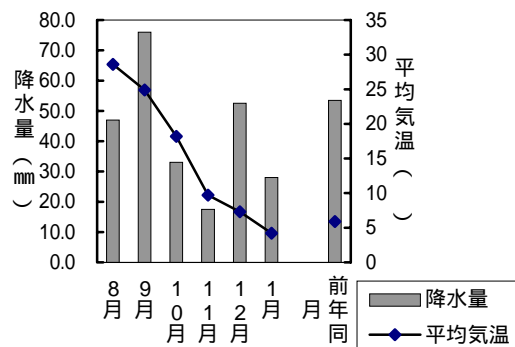

5 気象

岡山観測所				単位 ,mm,h		
年	月	次		平均気温	降水量	日照時間
平成	11	年		16.5	957.5	1980.5
	12	年		16.5	813.0	2006.8
	13	年		16.3	1215.5	2130.1
	14	年	8	28.6	47.0	227.0
			9	24.9	76.0	179.0
			10	18.2	33.0	187.0
			11	9.7	17.5	161.2
			12	7.3	52.5	121.1
	15	年	1	4.2	28.0	152.5
			前年同月	5.9	53.5	129.1

*)は欠測日数20%以下の欠測を含む。

資料 岡山地方気象台「岡山県気象月報」

6 消費者物価指数

岡山市

平成14年12月

指数 平成12年 = 100

項目 (中分類)	指数	対前年	
		対前月上昇率(%)	対前年同月上昇率(%)
総合	98.5	0.1	-0.6
持家の帰属家賃を除く総合	97.9	0.1	-0.8
食料	98.4	0.0	0.8
生鮮食品 (a)	102.1	-2.0	7.4
穀類	94.0	-0.4	-4.5
魚介	97.5	-0.7	2.5
(うち)生鮮魚介	99.6	0.5	6.0
肉類	94.8	1.6	-0.6
乳卵類	99.4	0.9	-0.6
野菜・海藻	102.7	-2.8	7.5
(うち)生鮮野菜	107.2	-3.3	13.1
果物	99.2	-3.8	2.1
(うち)生鮮果物	99.3	-3.6	2.4
油脂・調味料	97.8	3.9	-1.8
菓子類	96.3	0.1	-1.0
調理食料	101.2	1.2	-0.2
飲料	94.1	3.5	-0.7
酒類	97.9	1.0	0.3
外食	100.6	0.0	1.9
住居	101.8	0.0	0.6
家賃	102.2	0.0	0.7
設備修繕・維持	100.0	0.0	-0.2
光熱・水道	99.1	0.2	-1.9
電気・ガス代	97.8	0.0	-2.7
電気代	94.1	0.0	-3.9
ガス代	103.5	0.0	-0.9
他の光熱	117.0	4.7	1.7
上下水道料	100.0	0.0	0.0
家具・家事用品	95.3	0.4	-3.5
家庭用耐久財	92.1	-0.1	-5.8
室内装備品	86.8	0.0	-12.9
寝具類	98.1	-0.2	-3.3
家事雑貨	102.3	-0.3	-1.4
家事用消耗品	93.0	3.3	0.9
家事サービス	100.0	0.0	0.0
被服及び履物	94.8	-1.1	-5.5

(a)生鮮魚介,生鮮野菜,生鮮果物

つづき

項目 (中分類)	指数	対前年	
		対前月上昇率(%)	対前年同月上昇率(%)
衣料	91.9	-2.2	-6.8
和服	103.0	0.0	0.0
洋服	91.1	-2.4	-7.3
シャツ・セーター・下着類	96.1	-0.5	-8.3
シャツ・セーター類	95.4	-0.6	-10.7
下着類	98.1	-0.4	-0.8
履物類	97.1	0.0	0.2
生地・他の被服類	99.4	0.2	0.4
生地・糸類	102.8	0.0	0.0
他の被服	105.0	0.0	7.8
被服関連サービス	91.7	0.4	-8.3
保健医療	99.2	-0.1	-1.2
医薬品・健康保持用摂取品	97.4	-0.2	-2.8
保健医療用品・器具	92.5	-0.1	-3.9
保健医療サービス	104.0	0.0	1.2
交通・通信	98.2	0.4	-0.4
交通	99.9	0.6	-0.3
自動車等関係費	99.8	0.6	-0.4
通信	92.7	0.0	-0.4
教育	105.0	0.0	0.9
授業料等	103.5	0.0	1.4
教科書・学習参考教材	103.2	0.0	1.5
補習教育	108.8	0.0	0.0
教養娯楽	92.3	0.4	-2.0
教養娯楽用耐久財	57.7	-0.7	-13.8
教養娯楽用品	98.1	0.2	-0.2
書籍・他の印刷物	100.5	0.2	0.0
教養娯楽サービス	97.4	0.8	-1.1
諸雑費	101.0	-0.2	-0.7
理美容サービス	100.1	0.0	0.1
理美容用品	93.3	-2.0	-6.3
身の回り用品	110.9	1.8	3.8
たばこ	100.0	0.0	0.0
その他	105.4	0.0	1.7
教育関係費	104.2	0.0	0.7
教養娯楽関係費	92.9	0.3	-1.9

資料 総務省統計局「消費者物価指数月報」