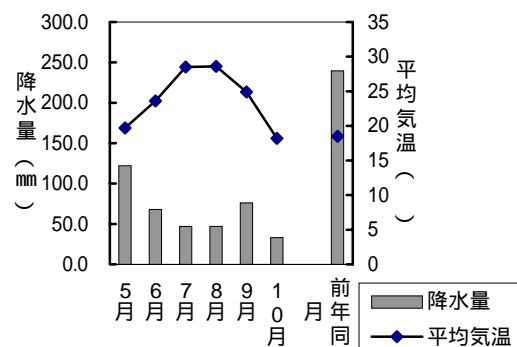

5 気象

岡山観測所			単位 ,mm,h		
年	月	次	平均気温	降水量	日照時間
平成	11	年	16.5	957.5	1980.5
	12	年	16.5	813.0	2006.8
	13	年	16.3	1215.5	2130.1
	14	年			
		5	19.7	122.0	151.3
		6	23.6	68.0	199.3
		7	28.5	47.0	165.1
		8	28.6	47.0	227.0
		9	24.9	76.0	179.0
		10	18.2	33.0	187.0
		前年同月	18.5	239.5	192.2

)は欠測日数20%以下の欠測を含む。

資料 岡山地方気象台「岡山県気象月報」

6 消費者物価指数

岡山市

平成14年9月

指数 平成12年 = 100

項目 (中分類)	指数	対前月上昇率(%)	対前年同月上昇率(%)
総合	98.8	0.3	-1.1
持家の帰属家賃を除く総合	98.3	0.4	-1.4
食料	99.1	0.6	-1.4
生鮮食品 (a)	106.2	1.8	-2.5
穀類	96.4	-0.6	-3.9
魚介	99.3	-1.3	-0.6
(うち)生鮮魚介	100.2	-2.1	-0.1
肉類	94.3	1.3	-3.0
乳卵類	97.7	0.8	2.0
野菜・海藻	101.9	-2.9	-8.1
(うち)生鮮野菜	106.5	-2.9	-9.9
果物	112.8	12.7	3.8
(うち)生鮮果物	113.7	13.1	4.1
油脂・調味料	97.4	-2.4	-2.0
菓子類	96.2	0.3	-4.0
調理食料	100.4	0.9	-0.6
飲料類	97.7	4.4	3.1
酒類	95.8	0.1	-2.4
外食	99.7	0.0	1.0
住居	101.8	0.0	0.9
家賃	102.2	0.0	1.1
設備修繕・維持	100.0	0.0	-0.2
光熱・水道	100.5	0.0	0.2
電気・ガス代	100.0	0.0	0.4
電気代	97.5	0.0	0.4
ガス代	103.7	0.0	0.2
他の光熱	111.7	0.0	-1.7
上下水道料	100.0	0.0	0.0
家具・家事用品	95.3	0.3	-3.7
家庭用耐久財	92.4	1.2	-6.0
室内装備品	88.2	-1.1	-11.6
寝具類	104.5	1.6	1.3
家事雑貨	100.2	0.0	-3.7
家事用消耗品	92.6	-0.4	1.1
家事サービス	100.0	0.0	0.0
被服及び履物	96.3	8.8	-4.3

(a)生鮮魚介,生鮮野菜,生鮮果物

つづき

項目 (中分類)	指数	対前月上昇率(%)	対前年同月上昇率(%)
衣料	89.0	5.1	-8.2
和服	103.0	0.0	0.0
洋服	87.9	5.6	-8.9
シャツ・セーター・下着類	106.5	23.1	-1.4
シャツ・セーター類	108.8	31.7	-1.9
下着類	99.9	1.6	0.3
履物類	97.1	0.0	0.2
生地・他の被服類	98.4	-0.2	-1.1
生地・糸類	102.8	0.0	0.0
他の被服	96.3	-0.4	-2.2
被服関連サービス	100.0	0.0	0.0
保健医療	97.8	0.0	-2.4
医薬品・健康保持用摂取品	97.6	0.2	-1.9
保健医療用品・器具	92.1	-0.9	-4.5
保健医療サービス	100.8	0.0	-1.9
交通・通信	97.6	-1.1	-1.2
交通	99.5	-3.0	-0.4
自動車等関係費	99.0	-0.8	-1.6
通信	92.8	0.0	-0.6
教育	105.0	0.0	0.9
授業料等	103.5	0.0	1.4
教科書・学習参考教材	103.2	0.0	1.5
補習教育	108.8	0.0	0.0
教養娯楽	93.2	-1.7	-2.2
教養娯楽用耐久財	60.6	-3.2	-13.9
教養娯楽用品	98.3	-2.2	-0.1
書籍・他の印刷物	100.4	-0.1	0.1
教養娯楽サービス	98.3	-1.7	-1.3
諸雑費	101.2	0.0	-0.3
理美容サービス	100.1	0.0	0.1
理美容用品	95.7	0.2	-3.4
身の回り用品	108.6	0.0	1.8
たばこ	100.0	0.0	0.0
その他	105.4	0.0	1.7
教育関係費	104.2	0.0	0.7
教養娯楽関係費	93.8	-2.2	-1.9

資料 総務省統計局「消費者物価指数月報」