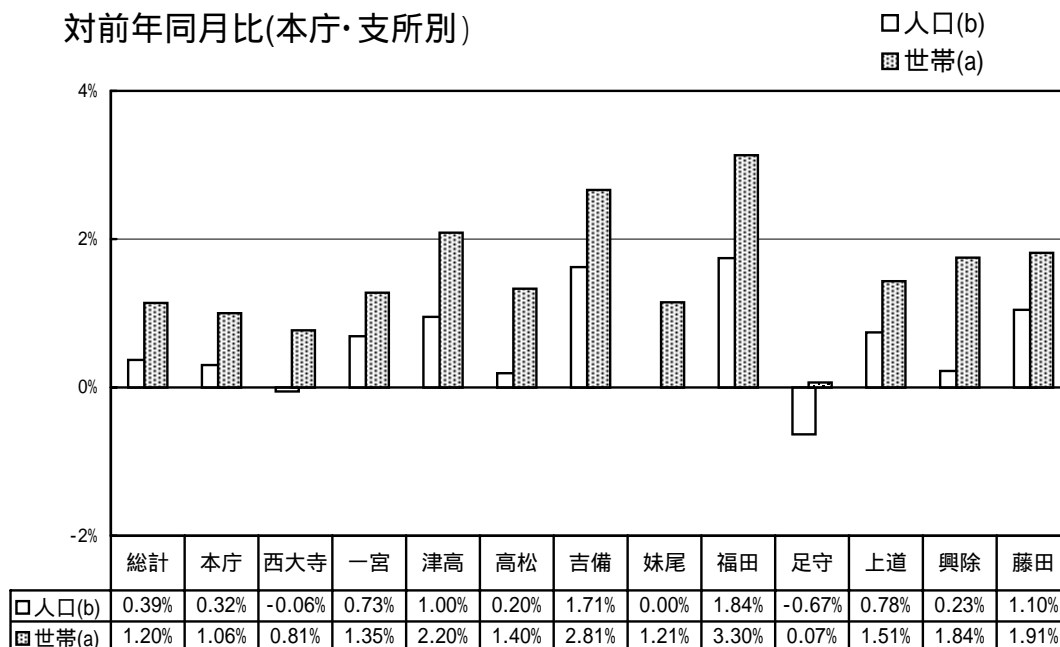

2 本庁支所別住民基本台帳人口及び外国人登録人口 (平成14年11月末)

区 分	人口総数 (b+c)	住 民 基 本 台 帳 人 口					
		世帯(a)	人口(b)		対前月増加数		
			男	女	世帯	人口	
岡山市計	634 494	252 055	626 658	302 075	324 583	210	328
本庁	408 367	172 959	401 815	193 948	207 867	115	280
西大寺支所	67 445	23 853	67 077	32 083	34 994	39	8
一宮支所	22 283	7 678	22 122	10 490	11 632	5	30
津高支所	19 298	7 243	19 145	9 288	9 857	13	18
高松支所	17 440	5 778	17 393	8 366	9 027	0	16
吉備支所	23 216	8 420	23 066	11 087	11 979	13	19
妹尾支所	14 906	5 355	14 796	7 215	7 581	3	18
福田支所	10 023	3 378	9 965	4 850	5 115	11	33
足守支所	7 906	2 864	7 900	3 727	4 173	0	2
上道支所	16 410	5 577	16 343	7 844	8 499	9	34
興除支所	14 295	4 637	14 216	6 877	7 339	7	5
藤田支所	12 905	4 313	12 820	6 300	6 520	5	13

対前年同月比(本庁・支所別)