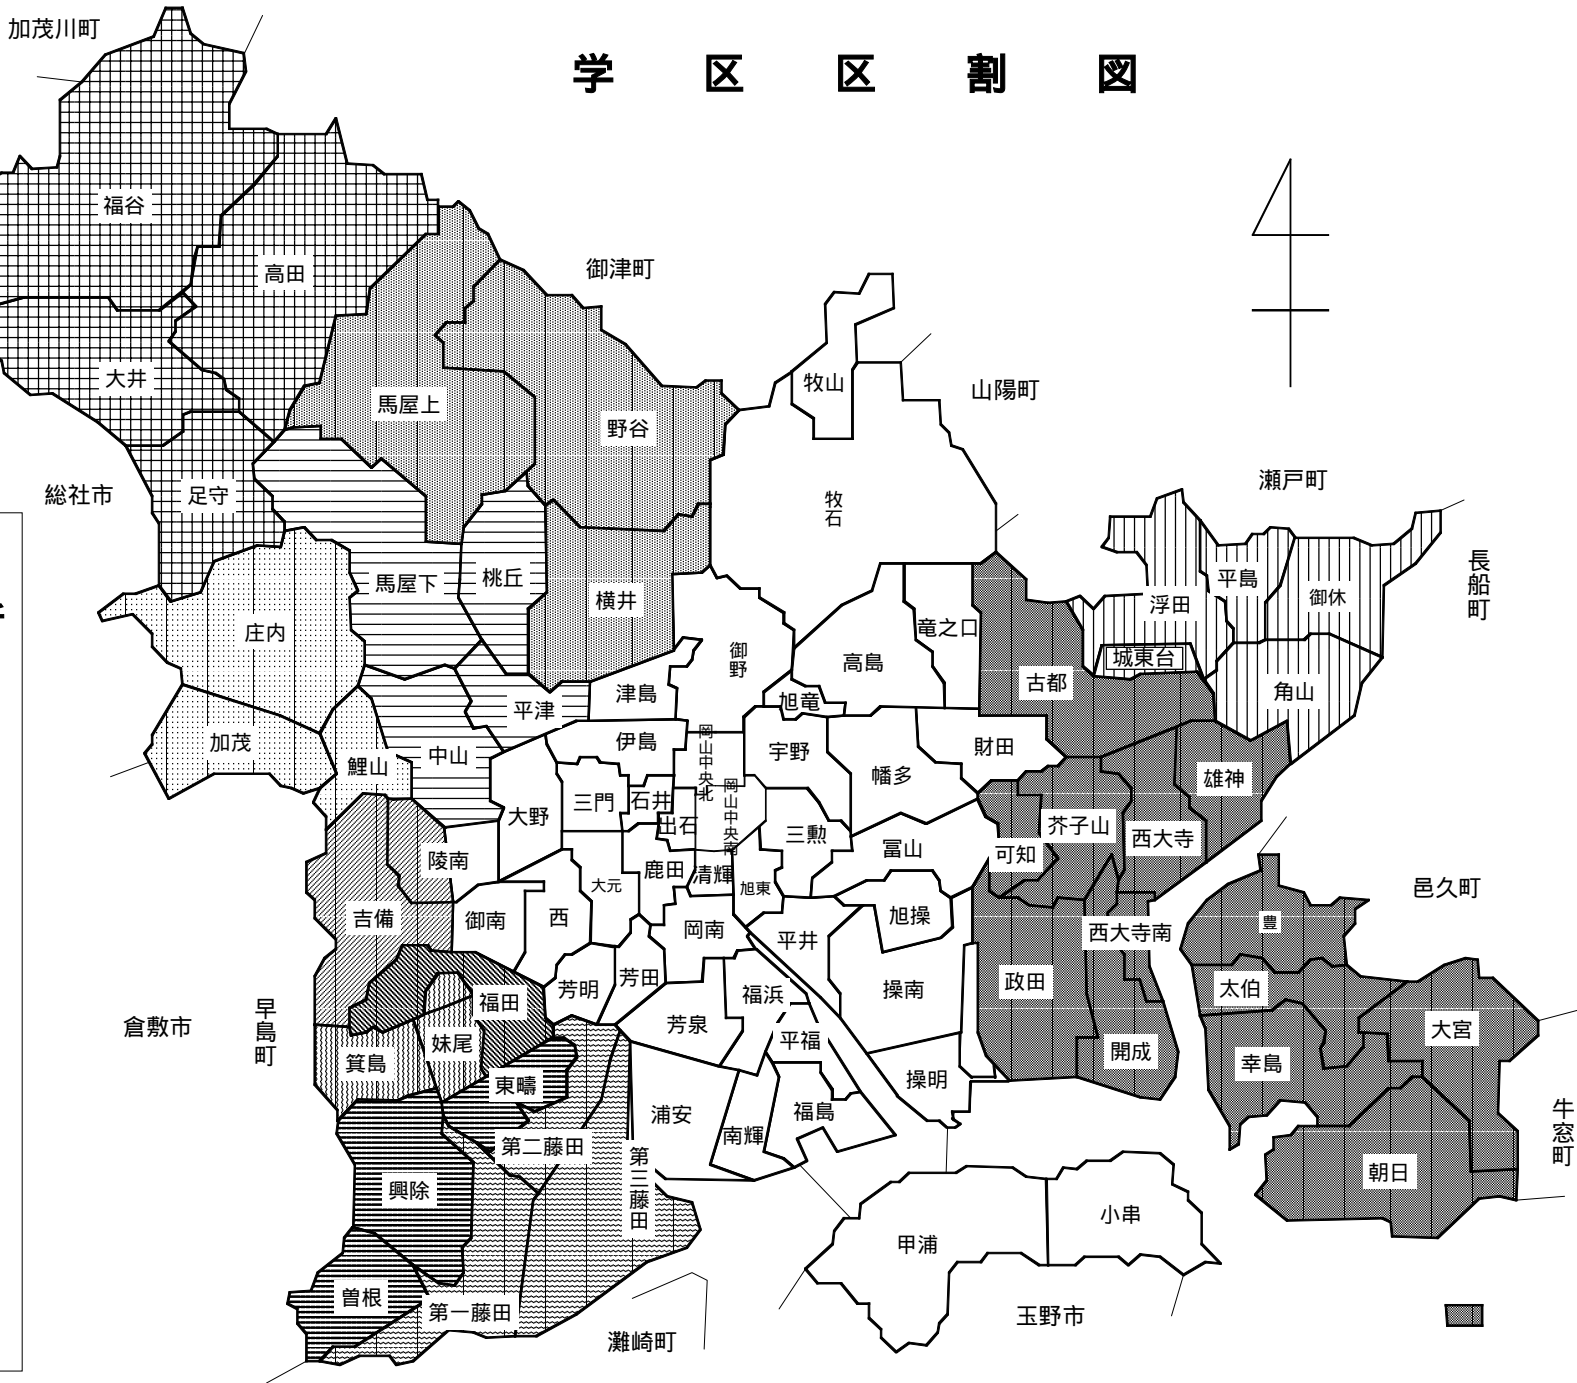

本月報の利用上の注意

本月報中の学区・町別住民基本台帳 世帯数・人口は、住民基本台帳を基に学区・町別に集計したものです。その中で、町別に**印がついている町は2学区以上にまたがった町で、その合計は、29～31ページに再掲しています。

なお、出石学区は平成14年4月から岡山中央北・岡山中央南・鹿田学区への自由通学区となり世帯数・人口集計困難のため、旧表示のまま掲載しています。

目 次

地域区割図.....	2
1 県内市町村別推計人口（平成14年8月1日現在）.....	3
2 本庁支所別住民基本台帳人口及び外国人登録人口（平成14年9月末）.....	6
3 年齢・男女別住民基本台帳人口（平成14年9月末）.....	8
4 学区・町別住民基本台帳 世帯数・人口（平成14年9月末）.....	10
5 気象.....	32
6 消費者物価指数（平成14年7月）.....	32
7 1世帯当たり1か月間の収入と支出（家計調査 平成14年7月）.....	33
8 学区・年齢別，男女別住民基本台帳人口（平成14年9月末）.....	34

表紙のグラフ： 住民基本台帳人口による岡山市の人口ピラミッド（平成14年9月末）

学区区割図

凡例

- 本庁
- 西大寺支所
- 一宮支所
- 津高支所
- 高松支所
- 吉備支所
- 妹尾支所
- 福田支所
- 足守支所
- 上道支所
- 興除支所
- 藤田支所