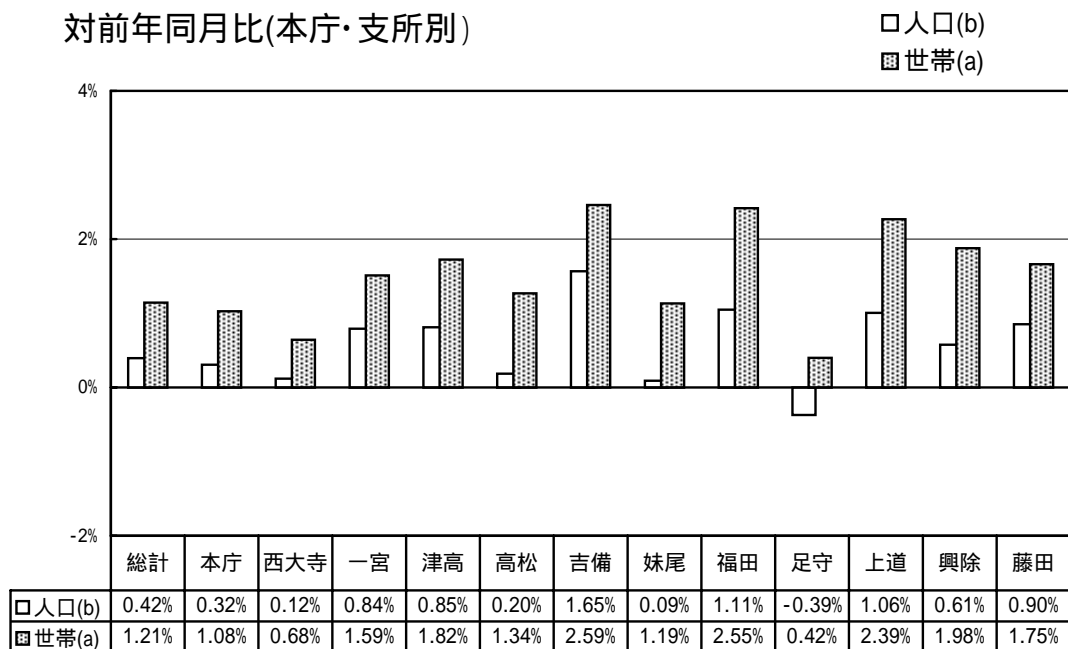

2 本庁支所別住民基本台帳人口及び外国人登録人口 (平成14年9月末)

区 分	人口総数 (b+c)	住 民 基 本 台 帳 人 口					
		世帯(a)	人口(b)		対前月増加数		
			男	女	世帯	人口	
岡山市計	633 645	251 440	626 007	301 720	324 287	119	144
本庁	407 710	172 598	401 337	193 680	207 657	44	59
西大寺支所	67 480	23 781	67 132	32 108	35 024	26	57
一宮支所	22 246	7 656	22 090	10 473	11 617	5	6
津高支所	19 274	7 220	19 118	9 277	9 841	20	29
高松支所	17 437	5 758	17 390	8 370	9 020	2	25
吉備支所	23 151	8 384	23 000	11 047	11 953	1	20
妹尾支所	14 895	5 336	14 784	7 212	7 572	3	1
福田支所	9 932	3 340	9 878	4 816	5 062	6	17
足守支所	7 916	2 864	7 910	3 736	4 174	3	3
上道支所	16 382	5 566	16 311	7 832	8 479	1	5
興除支所	14 326	4 638	14 248	6 878	7 370	0	12
藤田支所	12 896	4 299	12 809	6 291	6 518	8	2

対前年同月比(本庁・支所別)