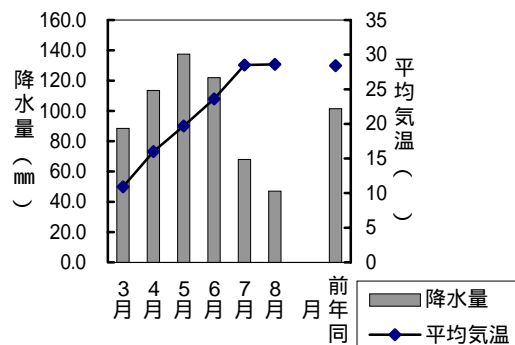

5 気象

岡山観測所			単位 ,mm,h		
年	月	次	平均気温	降水量	日照時間
平成	11	年	16.5	957.5	1980.5
	12	年	16.5	813.0	2006.8
	13	年	16.3	1215.5	2130.1
	14	年			
		3	10.9	88.5	203.8
		4	16.0	113.5	167.4
		5	19.7	137.5	151.3
		6	23.6	122.0	199.3
		7	28.5	68.0	165.1
		8	28.6	47.0	227.0
		前年同月	28.4	101.5	210.7

)は欠測日数20%以下の欠測を含む。

資料 岡山地方気象台「岡山県気象月報」

6 消費者物価指数

岡山市

平成14年7月

指数 平成12年 = 100

項目 (中分類)	指数	対前年	
		対前月上昇率(%)	同月上昇率(%)
総合	98.2	-0.7	-1.1
持家の帰属家賃を除く総合	97.5	-0.8	-1.5
食料	97.3	-1.3	-1.2
生鮮食品 (a)	96.7	-4.9	0.6
穀類	95.3	-0.7	-3.6
魚介	98.2	3.7	3.9
(うち)生鮮魚介	96.4	3.0	5.6
肉類	92.8	-0.2	-6.5
乳卵類	96.2	-2.0	1.8
野菜・海藻	95.7	-4.6	-4.1
(うち)生鮮野菜	95.3	-6.6	-4.9
果物	98.3	-11.5	0.8
(うち)生鮮果物	98.7	-12.0	1.1
油脂・調味料	95.1	-2.0	-4.3
菓子類	96.8	0.0	-2.9
調理食	100.8	-0.2	-1.9
飲料	91.3	-5.1	-2.9
酒類	96.6	-2.4	-1.7
外食	100.5	0.0	1.6
住居	101.9	0.0	1.1
家賃	102.3	0.0	1.3
設備修繕・維持	100.1	0.0	-0.1
光熱・水道	100.5	0.1	0.3
電気・ガス代	100.0	0.1	0.5
電気代	97.5	0.1	0.4
ガス代	103.7	0.0	0.5
他の光熱	111.7	0.0	-1.7
上下水道料	100.0	0.0	0.0
家具・家事用品	94.5	-1.2	-4.7
家庭用耐久財	91.5	0.0	-6.5
室内装備品	94.2	-5.5	-5.6
寝具類	102.9	1.8	0.0
家事雑貨	100.2	0.0	-3.7
家事用消耗品	87.0	-4.5	-7.1
家事サービス	100.0	0.0	0.0
被服及び履物	91.8	-4.9	-7.2

(a)生鮮魚介,生鮮野菜,生鮮果物

つづき

項目 (中分類)	指数	対前年	
		対前月上昇率(%)	同月上昇率(%)
衣料	88.3	-6.8	-10.5
和服	103.0	0.0	1.7
洋服	87.1	-7.3	-11.6
シャツ・セーター・下着類	91.6	-6.3	-8.1
シャツ・セーター類	89.2	-8.5	-10.9
下着類	98.4	-0.3	-0.2
履物類	97.2	0.0	0.3
生地・他の被服類	99.5	0.0	0.0
生地・糸類	102.8	0.0	0.0
他の被服	98.4	0.0	-0.1
被服関連サービス	100.0	0.0	0.0
保健医療	97.7	-1.1	-2.8
医薬品・健康保持用摂取品	97.6	-1.1	-1.1
保健医療用品・器具	92.1	-3.2	-6.6
保健医療サービス	100.8	0.0	-1.9
交通・通信	98.2	0.0	-0.8
交通	100.3	0.6	-0.3
自動車等関係費	99.8	0.0	-0.9
通信	92.3	-0.5	-1.2
教育	105.0	0.0	0.9
授業料等	103.5	0.0	1.4
教科書・学習参考教材	103.2	0.0	1.5
補習教育	108.8	0.0	0.0
教養娯楽	93.7	0.4	-2.0
教養娯楽用耐久財	64.2	-0.8	-11.7
教養娯楽用品	97.9	0.5	-0.1
書籍・他の印刷物	100.3	0.0	0.1
教養娯楽サービス	98.5	0.8	-1.4
諸雑費	101.0	-0.7	-0.4
理美容サービス	100.1	0.0	0.1
理美容用品	95.0	-1.8	-4.7
身の回り用品	108.6	-0.9	3.1
たばこ	100.0	0.0	0.0
その他	105.4	0.0	1.7
教育関係費	104.2	0.0	0.7
教養娯楽関係費	94.3	0.4	-1.9

資料 総務省統計局「消費者物価指数月報」