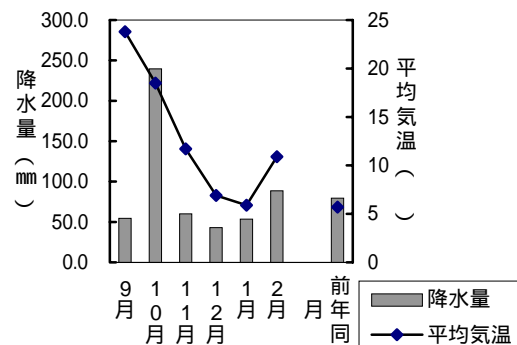

5 気象

岡山観測所			単位 ,mm,h		
年	月	次	平均気温	降水量	日照時間
平成	10	年	17.3	1261.0	1893.5
	11	年	16.5	957.5	1980.5
	12	年	16.5	813.0	2006.8
	13	年			
		9	23.8	54.5	172.8
		10	18.5	239.5	192.2
		11	11.7	60.0	161.7
		12	6.9	43.0	154.2
		1	5.9	53.5	128.1
	14	年	10.9	88.5	203.8
		前年同月	5.7	79.5	126.2

は欠測日数20%以下の欠測を含む。

資料 岡山地方気象台「岡山県気象月報」

6 消費者物価指数

岡山市

平成14年1月

指数 平成7年 = 100

項目 (中分類)	指数	対前年	
		対前月上昇率(%)	対前年同月上昇率(%)
総合	98.7	-0.4	-1.1
持家の帰属家賃を除く総合	98.3	-0.4	-1.4
食料	98.4	0.8	-1.9
生鮮食品 (a)	98.0	3.0	-6.9
穀類	96.7	-1.7	-2.3
魚介	96.3	1.3	-1.5
(うち)生鮮魚介	96.1	2.2	-0.6
肉類	99.9	4.7	0.1
乳卵類	97.0	-3.0	-0.4
野菜・海藻	99.5	4.2	-7.1
(うち)生鮮野菜	101.1	6.6	-10.4
果物	96.9	-0.3	-10.0
(うち)生鮮果物	96.8	-0.2	-10.3
油脂・調味料	99.7	0.1	-0.6
菓子類	97.8	0.5	-2.6
調理食料	102.1	0.7	2.9
飲料	94.5	-0.3	-5.4
酒類	98.1	0.5	-0.5
外食	98.7	0.0	-0.2
住居	101.0	-0.2	0.7
家賃	101.2	-0.3	0.8
設備修繕・維持	100.2	0.0	0.3
光熱・水道	100.9	-0.1	1.2
電気・ガス代	100.6	0.1	1.7
電気代	98.1	0.2	1.8
ガス代	104.4	0.0	1.7
他の光熱	111.7	-0.3	-1.7
上下水道料	100.0	0.0	0.0
家具・家事用品	98.3	-0.5	-1.6
家庭用耐久財	96.3	-1.5	-2.9
室内装備品	99.7	0.0	-0.5
寝具類	105.0	3.4	1.3
家事雑貨	103.7	0.0	0.6
家事用消耗品	91.5	-0.8	-4.4
家事サービス	100.0	0.0	0.0
被服及び履物	94.1	-6.2	-4.6

(a)生鮮魚介,生鮮野菜,生鮮果物

つづき

項目 (中分類)	指数	対前年	
		対前月上昇率(%)	対前年同月上昇率(%)
衣料	89.1	-9.6	-8.9
和服	103.0	0.0	1.7
洋服	88.0	-10.5	-9.7
シャツ・セーター・下着類	97.5	-7.0	-1.5
シャツ・セーター類	97.2	-9.0	-1.2
下着類	98.3	-0.6	-2.6
履物	96.7	-0.2	-2.2
生地・他の被服類	101.0	2.0	1.2
生地・糸類	102.8	0.0	2.5
他の被服	101.5	4.2	2.0
被服関連サービス	100.0	0.0	0.0
保健医療	100.5	0.1	-0.9
医薬品・健康保持用摂取品	100.2	0.0	0.8
保健医療用品・器具	96.3	0.0	-5.4
保健医療サービス	102.9	0.1	0.1
交通・通信	98.1	-0.5	-1.7
交通	100.0	-0.2	-0.1
自動車等関係費	99.4	-0.8	-1.0
通信	93.1	0.0	-5.0
教育	104.1	0.0	3.7
授業料等	102.1	0.0	1.5
教科書・学習参考教材	101.7	0.0	0.7
補習教育	108.8	0.0	8.8
教養娯楽	94.0	-0.2	-3.5
教養娯楽用耐久財	65.3	-2.4	-21.3
教養娯楽用品	98.7	0.4	-1.9
書籍・他の印刷物	100.5	0.0	0.3
教養娯楽サービス	98.2	-0.3	-1.1
諸雑費	101.7	0.0	2.1
理美容サービス	100.0	0.0	0.0
理美容用品	99.5	-0.1	1.4
身の回り用品	106.8	0.0	7.1
たばこ	100.0	0.0	0.0
その他	103.7	0.1	1.9
教育関係費	103.5	0.0	3.0
教養娯楽関係費	94.5	-0.2	-3.2

資料 総務省統計局「消費者物価指数月報」