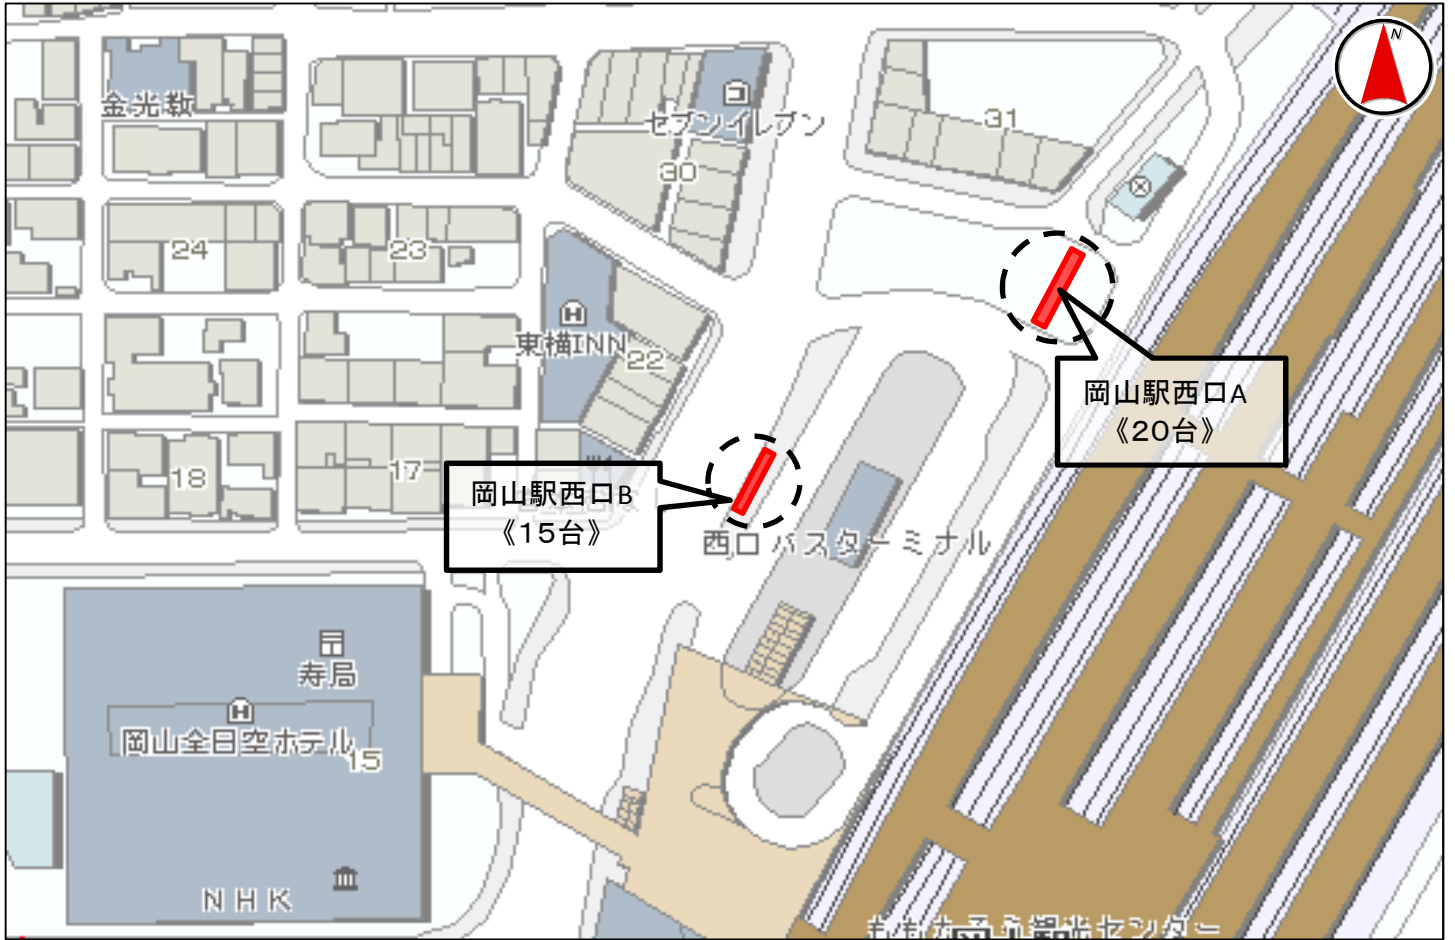

## 広 報 連 絡

<市長定例記者会見資料>

- 件名 岡山市コミュニティサイクル「ももちやり」の拡充について
- サイクルポート  
オープン日時 平成27年9月7日（月）午前10時
- オープンする  
サイクルポート (1)岡山駅西口A ラック 20台  
(2)岡山駅西口B ラック 15台  
(3)岡山大学創立50周年記念館 ラック 10台  
(4)岡山大学西門 ラック 10台  
(5)岡山大学図書館前 ラック 10台  
(6)岡山大学東門 ラック 10台
- 趣旨 街中の交通手段として多くの方に利用されている「ももちやり」の西口エリアへの拡充を進めてきており、その第1弾として、岡山駅西口広場、岡山大学津島キャンパスにオープンすることとなりましたので、お知らせします。

# 「ももちやり」ポート位置図

## 岡山駅西口広場