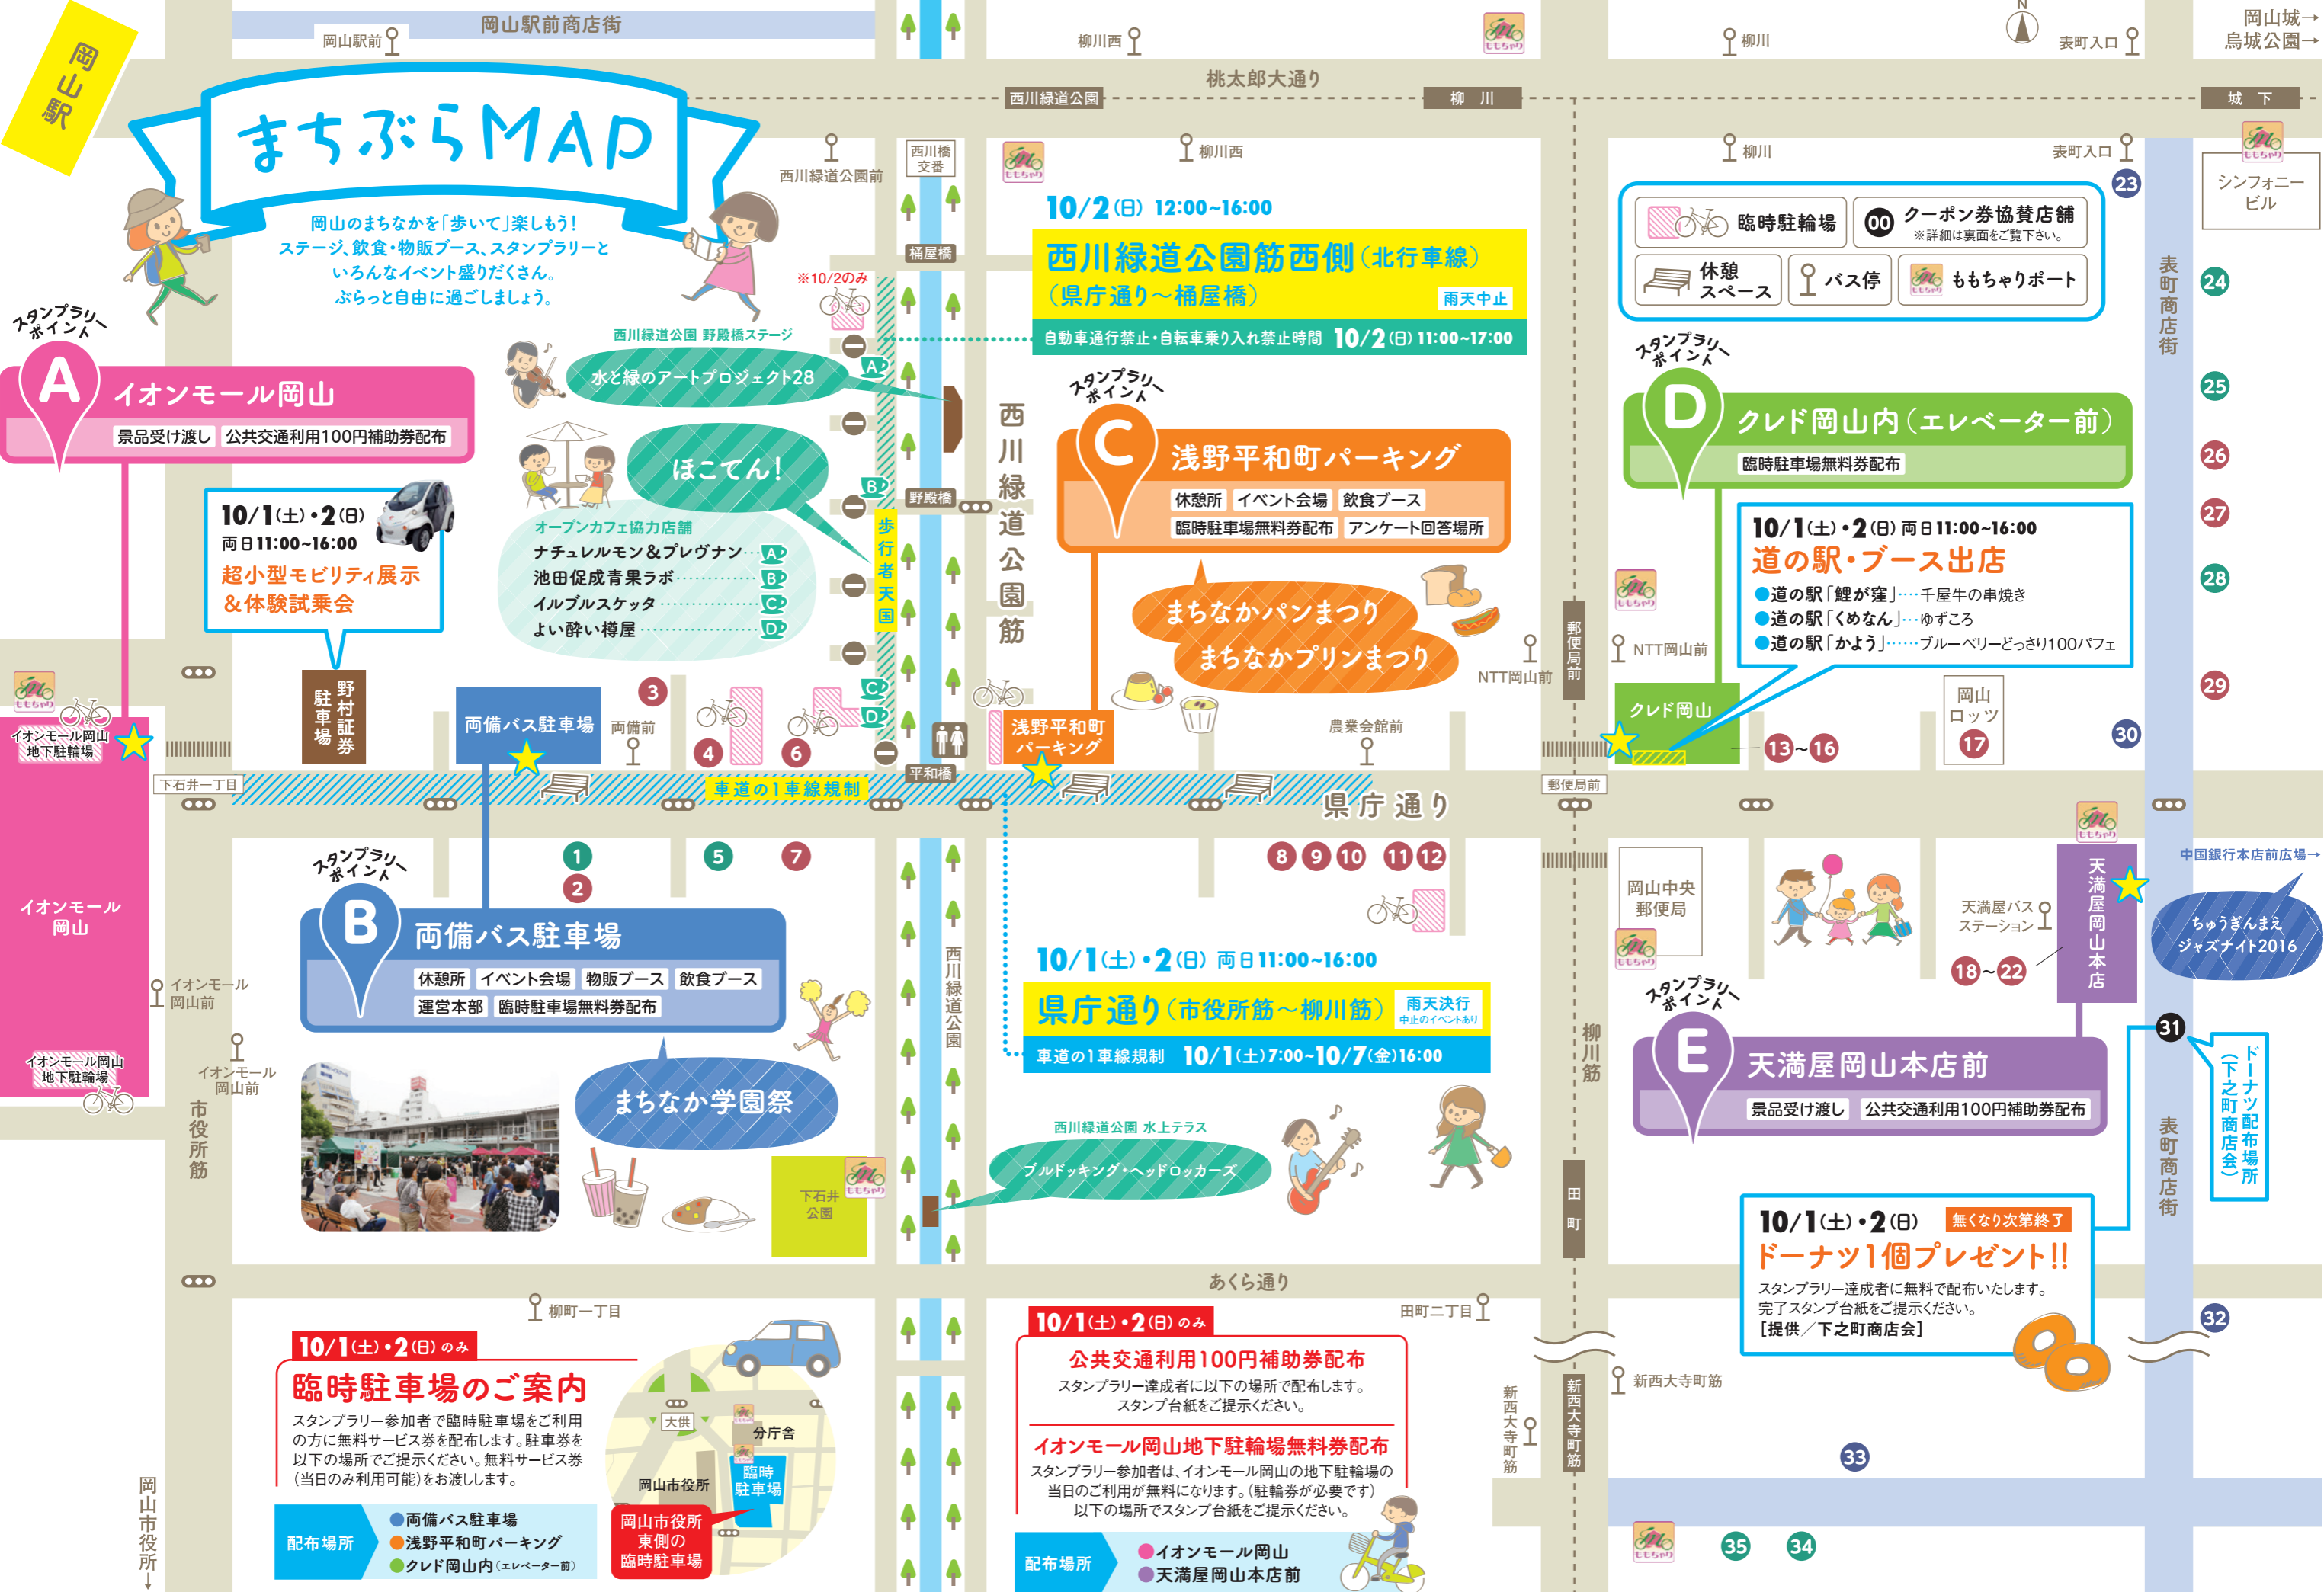

まちぶらMAP

岡山のまちなかを「歩いて」楽しもう！
ステージ、飲食・物販ブース、スタンプラリーと
いろんなイベント盛りだくさん。
ぶらっと自由に過ごしましょう。

A **スタンプラリーポイント**
イオンモール岡山
景品受け渡し 公共交通利用100円補助券配布

10/1(土)・2(日)
両日11:00~16:00
**超小型モビリティ展示
& 体験試乗会**

10/2(日)のみ
西川緑道公園 野殿橋ステージ
水と緑のアートプロジェクト28
ほこてん!
オープンカフェ協力店舗
ナチュラルモン&プレヴナン...
池田促成青果ラボ...
イルブルスケッタ...
よい酔い樽屋...

10/2(日) 12:00~16:00
西川緑道公園筋西側(北行車線)
(県庁通り~桶屋橋) **雨天中止**
自転車通行禁止・自転車乗り入れ禁止時間 **10/2(日) 11:00~17:00**

C **スタンプラリーポイント**
浅野平和町パーキング
休憩所 イベント会場 飲食ブース
臨時駐車場無料券配布 アンケート回答場所
**まちなかパンまつり
まちなかプリンまつり**

00 クーポン券協賛店舗
※詳細は裏面をご覧ください。
臨時駐輪場 休憩スペース バス停 ももちりポート

D **スタンプラリーポイント**
クレド岡山内(エレベーター前)
臨時駐車場無料券配布

10/1(土)・2(日) 両日11:00~16:00
道の駅・ブース出店
●道の駅「鯉が窪」...千屋牛の串焼き
●道の駅「くめなん」...ゆずころ
●道の駅「かよう」...ブルーベリーどっさり100円パフェ

B **スタンプラリーポイント**
両備バス駐車場
休憩所 イベント会場 物販ブース 飲食ブース
運営本部 臨時駐車場無料券配布

10/1(土)・2(日) 両日11:00~16:00
県庁通り(市役所筋~柳川筋) **雨天決行**
中止のイベントあり
車道の1車線規制 **10/1(土) 7:00~10/7(金) 16:00**

E **スタンプラリーポイント**
天満屋岡山本店前
景品受け渡し 公共交通利用100円補助券配布

まちなか学園祭
下石井公園

西川緑道公園 水上テラス
ブルドッキング・ヘッドロッカーズ

10/1(土)・2(日)のみ
臨時駐車場のご案内
スタンプラリー参加者で臨時駐車場をご利用の方に無料サービス券を配布します。駐車券を以下の場所でご提示ください。無料サービス券(当日のみ利用可能)をお渡しします。

1. **配布場所**
2. 両備バス駐車場
   - 浅野平和町パーキング
   - クレド岡山内(エレベーター前)

岡山市役所 東側の臨時駐車場

10/1(土)・2(日)のみ
公共交通利用100円補助券配布
スタンプラリー達成者に以下の場所で配布します。スタンプ台紙をご提示ください。

イオンモール岡山地下駐輪場無料券配布
スタンプラリー参加者は、イオンモール岡山の地下駐輪場の当日のご利用が無料になります。(駐輪券が必要です)以下の場所でご提示ください。

1. **配布場所**
2. イオンモール岡山
   - 天満屋岡山本店前

10/1(土)・2(日) 無くなり次第終了
ドーナツ1個プレゼント!!
スタンプラリー達成者に無料で配布いたします。完了スタンプ台紙をご提示ください。
【提供/下之町商店会】

中国銀行本店前広場
ちゅうぎんまえ
ジャズナイト2016

ドーナツ配布場所
(下之町商店会)

岡山市役所↓