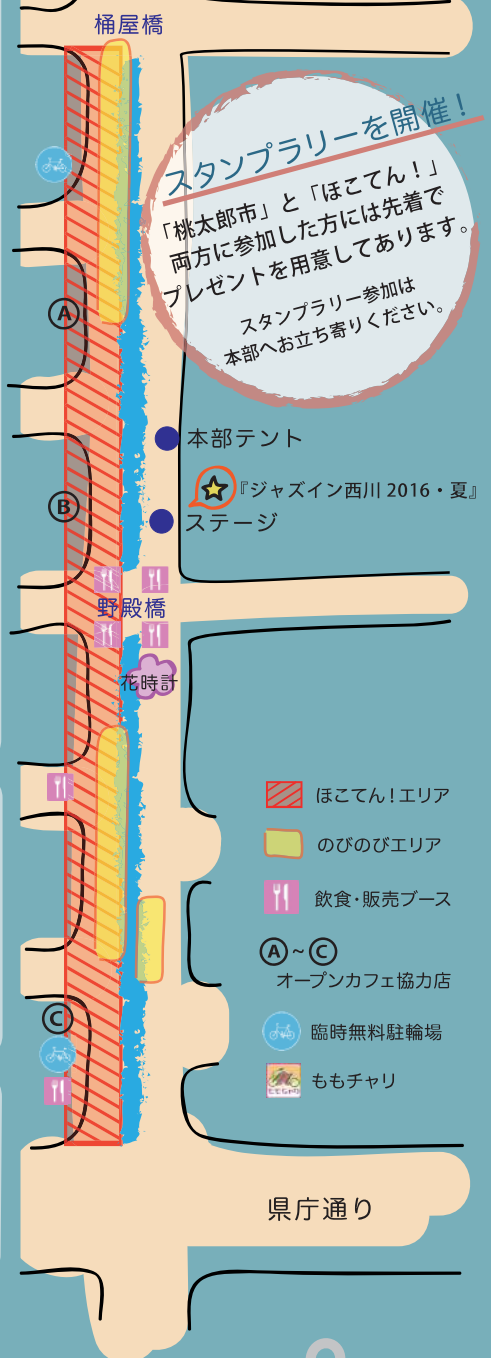

西川の雰囲気にもマッチした素敵な演奏。

西川緑道公園内野殿橋ステージにて
12:00～16:00
ジャズイン西川2016・夏に関するお問い合わせ
090-8652-0205(嶋岡)

交通規制のお知らせ

場所：西川緑道公園筋（西側）県庁通り～桶屋橋

日時：9月11日(日) 11:00～17:00

※ご来場の際は公共交通機関等をご利用ください。会場周辺の混雑緩和にご協力をお願いします。

主催●岡山市 企画運営●特定非営利活動法人タブララサ
問い合わせ先：岡山市庭園都市推進課街なかぎわい推進室〈TEL〉086-803-1393
当日お問い合わせ：〈TEL〉050-5309-7052
ホームページ：http://www.nishigawa-hokoten.org/

スタンプラリーを開催！

「桃太郎市」と「ほこてん！」
両方に参加した方には先着で
プレゼントを用意してあります。

スタンプラリー参加は
本部へお立ち寄りください。

●本部テント

★『ジャズイン西川2016・夏』

●ステージ

野殿橋
花時計

ほこてん!エリア