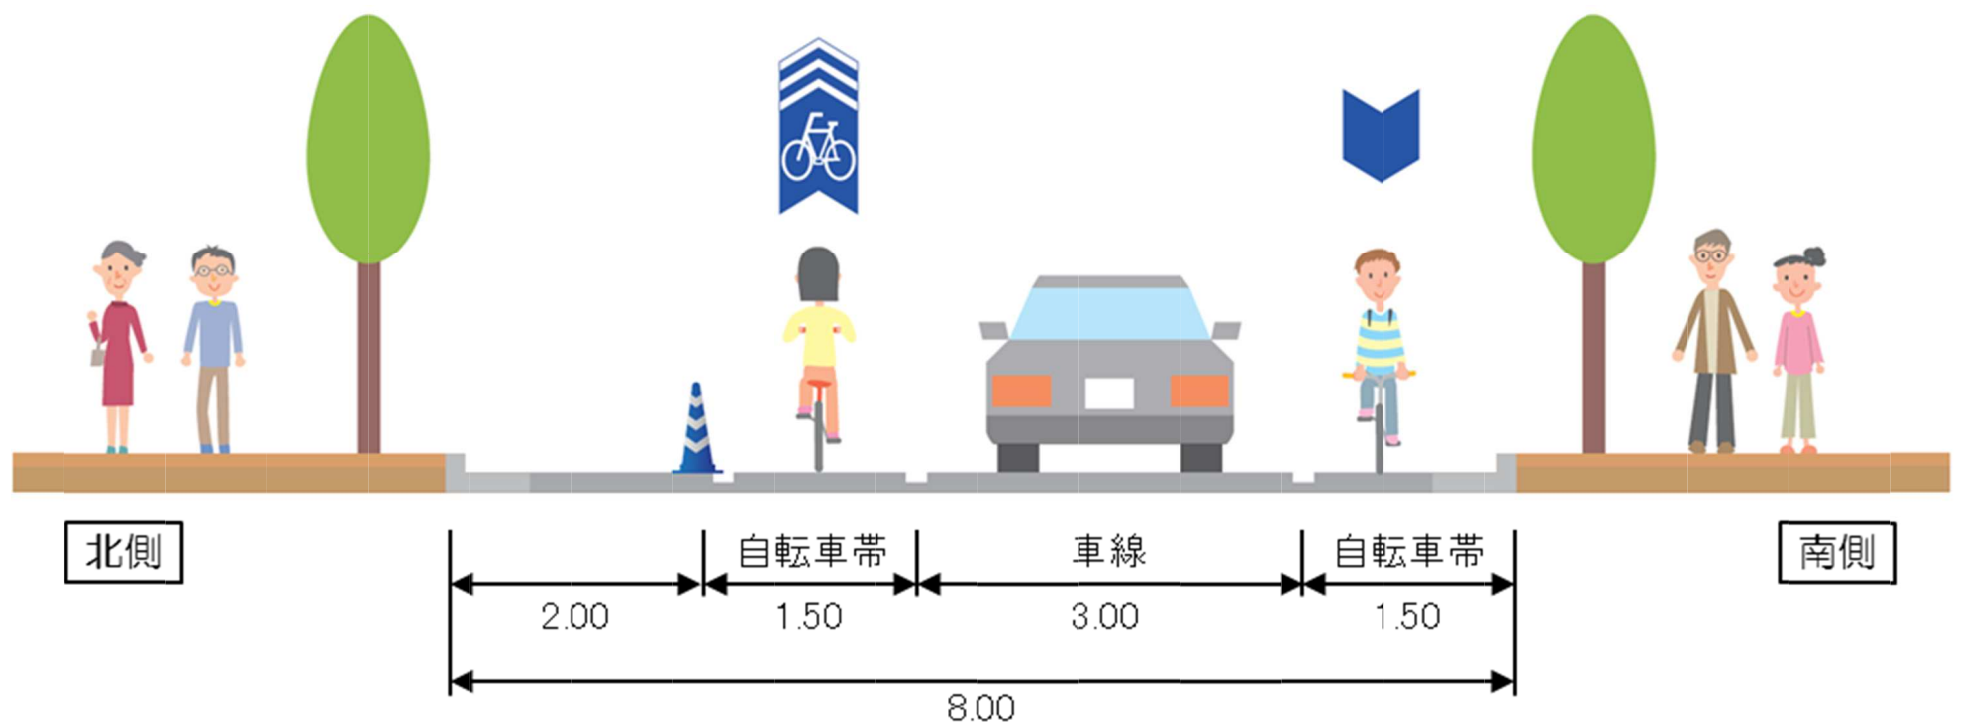

交通ルールを正しく守りましょう♪

県庁通り回遊性向上社会実験

1 車線規制時のイメージ

【平面図】

通常時

実験時

県庁通り回遊性向上社会実験

1 車線規制時のイメージ

【断面図】

通常時

実験時

スタンプすべて集めた方 各日先着500名様に素敵な景品と当日から使えるクーポン券をプレゼント!!

Machi-Bura Okayama 県庁通り・西川緑道公園筋回遊性向上社会実験

桃吉郎
のまち岡山

スタンプを集めてプレゼントをゲットしよう!!

完了したスタンプ台紙が協賛店舗で使えるクーポン券となります。[スタンプ設置時間 11:00~16:00]