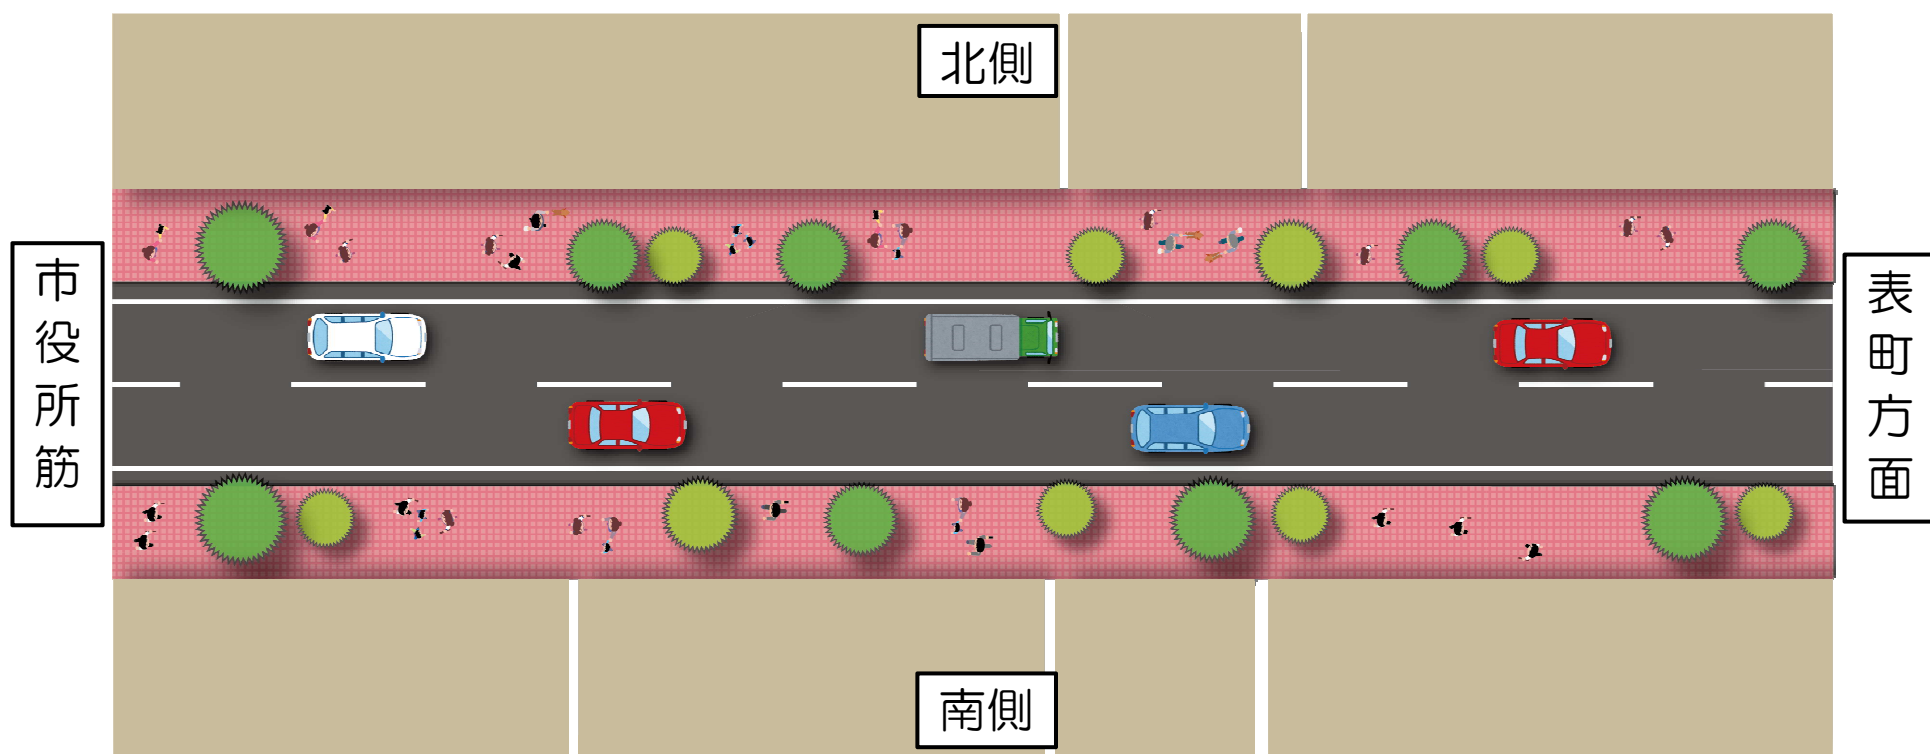

交通ルールを正しく守りましょう♪

県庁通り回遊性向上社会実験

1 車線規制時のイメージ

【平面図】

通常時

実験時

県庁通り回遊性向上社会実験

1 車線規制時のイメージ

【断面図】

通常時

実験時

スタンプすべて集めた方 各日先着500名様に素敵な景品と当日から使えるクーポン券をプレゼント!!

Machi-Bura Okayama 県庁通り・西川緑道公園筋回遊性向上社会実験

桃吉郎
のまち岡山

スタンプを集めてプレゼントをゲットしよう!!

完了したスタンプ台紙が協賛店舗で使えるクーポン券となります。[スタンプ設置時間 11:00~16:00]