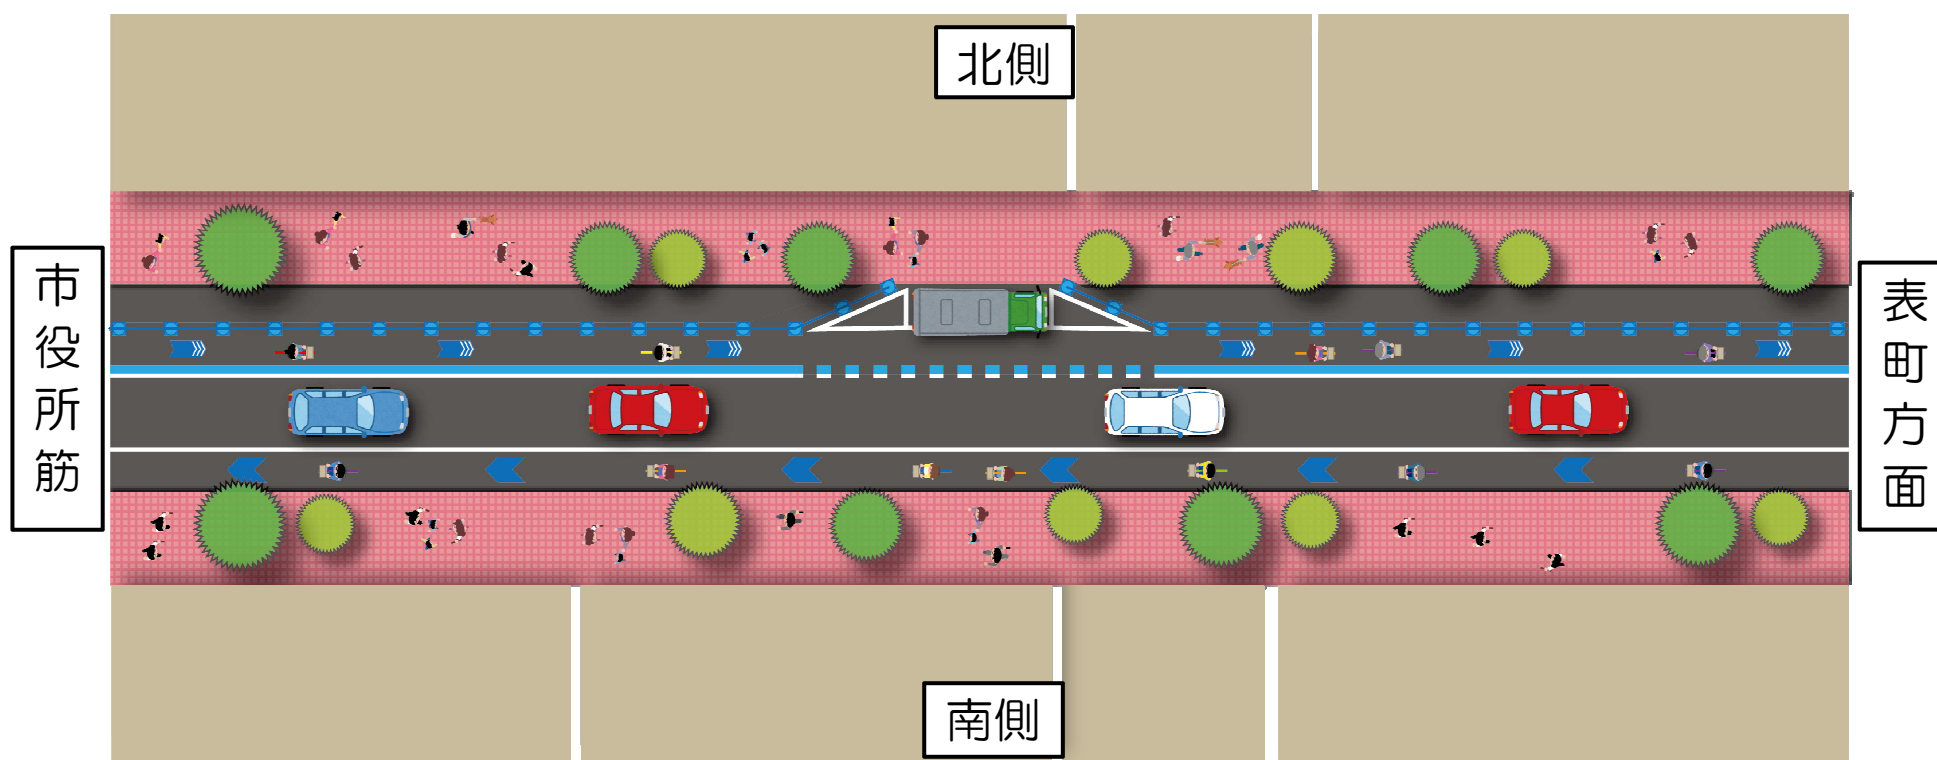

交通ルールを正しく守りましょう♪

県庁通り回遊性向上社会実験

1 車線規制時のイメージ

【平面図】

通常時

実験時

県庁通り回遊性向上社会実験

1 車線規制時のイメージ

【断面図】

通常時

実験時

スタンプすべて集めた方 各日先着500名様に素敵な景品と当日から使えるクーポン券をプレゼント!!

Machi-Bura Okayama 県庁通り・西川緑道公園筋回遊性向上社会実験

桃吉郎
のまち岡山

スタンプを集めてプレゼントをゲットしよう!!

完了したスタンプ台紙が協賛店舗で使えるクーポン券となります。[スタンプ設置時間 11:00~16:00]