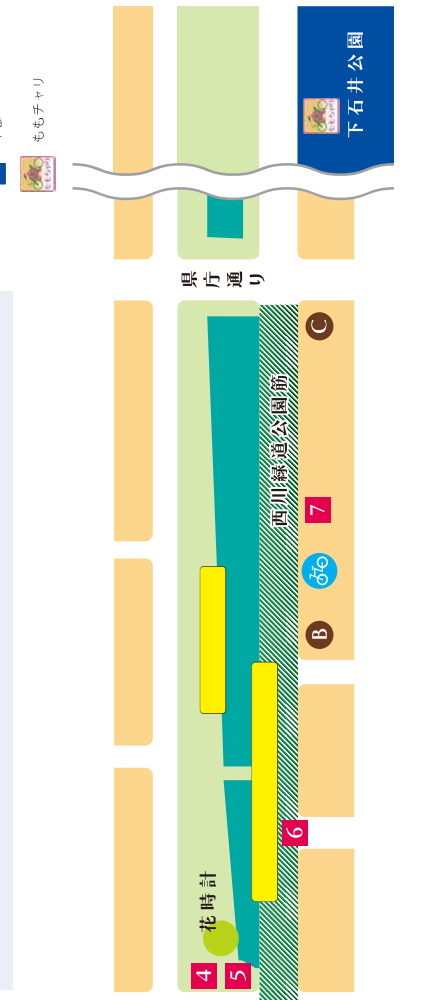

花・緑ハーモニーフエスティヴ in 西川

日時	場所
4月29日(金・祝) 雨天中止	西川緑道公園
4月30日(土) 雨天順延5月1日(日)	下石井公園
11:00~17:00 ジャズ・イン・西川	西川ウォークミーティング 西川キャンダルナイトvol.13
11:00~16:00 ジャズ・イン・西川	ジャズ・イン・西川

ほこてん!

4月30日(土) 12:00~16:00 雨天順延5月1日(日)
おとなも子どももびのび過ごせる1日

のびのびエリア

車が通らない道の上はいつもと違ってなんだけか気持ちいい。川のせせらぎと木々の緑を感じながら、みんなでのびのび過ごしましょう!このエリアにはハンモックやテックキチエリアが並び、西川での時間をゆっくり過ごすことができます。

オープンカフェ協力店

- A ナチュレルレモン&ブレヴナン
- B イル・ブルスケッタ
- C よい酔 樽屋

ブース出店

- 1 Mellow Coffee
- 2 健康王国
- 3 みつば
- 4 ミルク工房 ジェラテリア MISA O
- 5 フロマジュリー ピノ
- 6 古備土手下麦酒
- 7 Original Quichi

てっちゃん先生とパーフェと行く西川緑道公園ネイチャーツアー

12:30~14:00、14:30~16:00
各回20組限定、要事前予約(当日空きがあれば受付可能)
問い合わせ先: TEL 086-803-1393
対象年齢 3歳~12歳(保護者同伴)
参加費 無料 プチギフトあり
絵本「パーフェのきせつの大ぼうけん」のキャラクター「パーフェ」と「てっちゃん先生」と一緒に自然冒険!西川緑道公園治いの木々や園内に隠れた化石の説明など、たくさん発見が子どもたちにもわくわくをもちます。