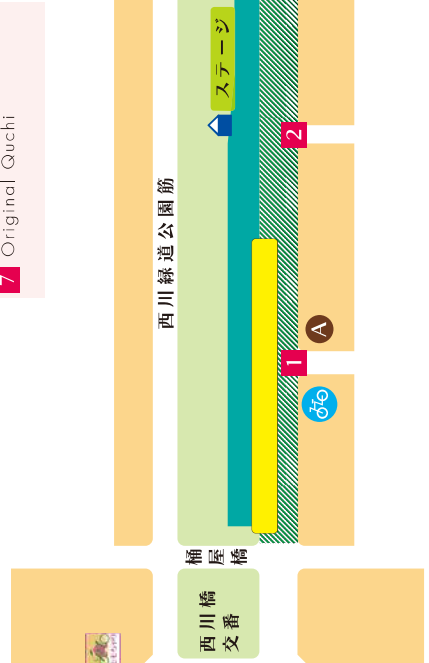

歩行者天国
×
西川緑道公園筋

ほこさん!

西川緑道公園筋で車の通行を規制して、川のそばでゆったりたりのびのび過ごせる空間が現れます。

テーマ：ランニング・ダンス・ヨガ・クラフト・クラフト・クラフト・クラフト

日時	場所
4月30日(土) 12:00~16:00 雨天順延5月1日(日) 自動車通行禁止時間・自転車乗り入れ禁止時間 11:00~17:00 (野球場上は22:00まで)	西川緑道公園筋(西側) 県庁通り~桶屋橋

花・緑ハーモニーフエスティヴ in 西川

日時	場所
4月29日(金・祝) 雨天中止	西川緑道公園
4月30日(土) 雨天順延5月1日(日)	下石井公園
11:00~17:00 ジャズ・イン・西川	西川ウォークミーティング 西川キャンダルナイトvol.13
11:00~16:00 ジャズ・イン・西川	ジャズ・イン・西川

ほこてん!

4月30日(土) 12:00~16:00 雨天順延5月1日(日)
おとなも子どももびのび過ごせる1日

のびのびエリア

車が通らない道の上はいつもと違ってなんだけか気持ちいい。川のせせらぎと木々の緑を感じながら、みんなでのびのび過ごしましょう!このエリアにはハンモックやテックキチエリアが並び、西川での時間をゆっくり過ごすことができます。

オープンカフェ協力店

- A ナチュレルレモン&ブレヴナン
- B イル・ブルスケッタ
- C よい酔 樽屋

ブース出店

- 1 Mellow Coffee
- 2 健康王国
- 3 みつば
- 4 ミルク工房 ジェラテリア MISA O
- 5 フロマジュリー ピノ
- 6 古備土手下麦酒
- 7 Original Quichi

てっちゃん先生とパーフェと行く西川緑道公園ネイチャーツアー

12:30~14:00、14:30~16:00
各回20組限定、要事前予約(当日空きがあれば受付可能)
問い合わせ先: TEL 086-803-1393
対象年齢 3歳~12歳(保護者同伴)
参加費 無料 プチギフトあり
絵本「パーフェのきせつの大ぼうけん」のキャラクター「パーフェ」と「てっちゃん先生」と一緒に自然冒険!西川緑道公園治いの木々や園内に隠れた化石の説明など、たくさん発見が子どもたちにもわくわくをもちます。