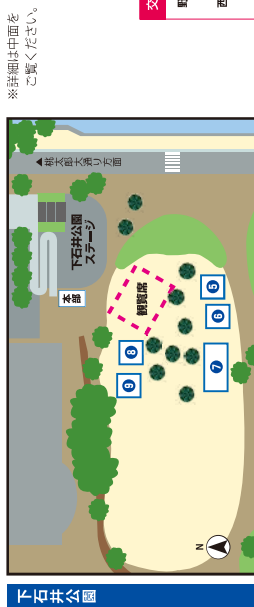

西川緑道公園筋回遊性向上社会実験とは？

西川緑道公園内で実施されている各種イベント（西川パフォーマー事業）と連携して、中心市街地の回遊性向上や西川緑道公園界隈の賑わいづくりを推進するため、西川緑道公園筋の歩行者天国の定期開催を目指し、市民主体の運営体制を検討します。

交通規制について

自動車の通行と自転車の乗り入れの禁止

場所

西川緑道公園筋（西側） 県庁通り～桶屋橋

日時

4月30日（土）11:00～17:00

ハンモックやデッキチェアでゆったりのびのび過ごせます。

西川緑道公園ネイチャーツアー

西川の新しい魅力を楽しく学ぶイベント。

ご来場の際は公共交通機関等をご利用ください。会場周辺の混雑緩和にご協力をお願いします。

社会実験への 協力をお願い

ドライバーの皆様へ

上記の規制時間中は混雑が予想されますが、ご理解頂きますようよろしくお願いいたします。

自転車利用者の皆様へ

実験区域内は自転車の押し歩き（押しチャリ）にご協力をお願いします。路上駐輪は歩行者の通行障害、都市景観の悪化等の原因になりますので、臨時駐輪場をご利用ください。

花・緑ハーモニーフエスティヴ in 西川 マップ

※詳細は中面をご覧ください。

交通規制のお知らせ
 野球場上 4月29日(金・祝)11:00~18:00(雨天中止)
 4月30日(土)11:00~22:00(雨天の場合5月1日(日)に前座)
 西川緑道公園脇西側市道(南屋橋~県庁通り)
 4月30日(土)11:00~17:00(雨天の場合5月1日(日)に前座)

4月29日(金・祝) 西川緑道公園パークウォッチング 参加費無料
 西川緑道公園の樹木マップを片手に、案内人の説明を聞きながら、園内を楽しく散策します。
 (受付 下石井公園本部13:00~、実施 13:30~1時間程度)

4月30日(土) 西川キャンダルナイトvol.13 ※雨天の場合は5月1日(日)に繰越します。
 西川から街灯が消える夜。366日うちの特別な一夜を。
 (時間 17:00~21:00、場所 橋太部大通り南~あくら通り)
 ・Happy Share Candle ワークショップ 12:00~16:00 参加費500円
 ・ライブ 17:30~20:00 ・キャンドルロード 17:00~21:00