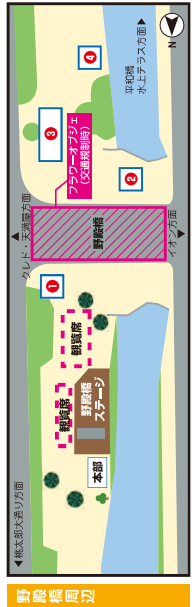

西川緑道公園筋回遊性向上社会実験とは？

西川緑道公園内で実施されている各種イベント（西川パフォーマー事業）と連携して、中心市街地の回遊性向上や西川緑道公園界隈の賑わいづくりを推進するため、西川緑道公園筋の歩行者天国の定期開催を目指し、市民主体の運営体制を検討します。

交通規制について

自動車の通行と自転車の乗り入れの禁止

場所

西川緑道公園筋（西側） 県庁通り～桶屋橋

日時

4月30日（土）11:00～17:00

ハンモックやデッキチェアでゆったりのびのび過ごせます。

西川緑道公園ネイチャーツアー

西川の新しい魅力を楽しく学ぶイベント。

ご来場の際は公共交通機関等をご利用ください。会場周辺の混雑緩和にご協力をお願いします。

社会実験への 協力をお願い

ドライバーの皆様へ

上記の規制時間中は混雑が予想されますが、ご理解頂きますようよろしくお願いいたします。

自転車利用者の皆様へ

実験区域内は自転車の押し歩き（押しチャリ）にご協力をお願いします。路上駐輪は歩行者の通行障害、都市景観の悪化等の原因になりますので、臨時駐輪場をご利用ください。

花・緑ハーモニーフエスティヴ in 西川 マップ

※詳細は中面をご覧ください。

交通規制のお知らせ
 野球場上 4月29日(金・祝)11:00~18:00(雨天中止)
 4月30日(土)11:00~22:00(雨天の場合5月1日(日)に前座)
 西川緑道公園脇西側市道(南屋橋~県庁通り)
 4月30日(土)11:00~17:00(雨天の場合5月1日(日)に前座)

4月29日(金・祝) 西川緑道公園パークウォッチング 参加費無料
 西川緑道公園の樹木マップを片手に、案内人の説明を聞きながら、園内を楽しく散策します。
 (受付 下石井公園本部13:00~、実施 13:30~1時間程度)

4月30日(土) 西川キャンダルナイトvol.13 ※雨天の場合は5月1日(日)に繰越します。
 西川から街灯が消える夜。366日うちの特別な一夜を。
 (時間 17:00~21:00、場所 橋太部大通り南~あくら通り)
 ・Happy Share Candle ワークショップ 12:00~16:00 参加費500円
 ・ライブ 17:30~20:00 ・キャンドルロード 17:00~21:00