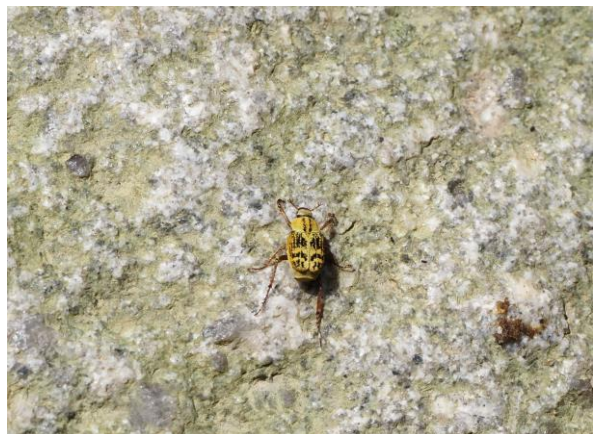

◆「神（みわ）神社」とその周辺」の結果—2023年度 津高生きもの調査隊---報告

◇ 2023.06.10.(土), 9:00~11:15 (観察: 9:00~11:00)

◇講師・報告: 山田 勝

◇場所: 津高公民館~神（みわ）神社往復コース

◇天候: 晴れ

◇気温: 25.0℃ (AM9:00)

◇出会った鳥

科名	種名	神神社 230610							
タカ	ミサゴ ^R トビ ^R オオタカ ^R サシバ ^S	●巢も ●							
ハヤブサ	チョウゲンボウ ^W								
ハト	アオバト ^R キジバト ^R								
キツツキ	アオゲラ ^R コゲラ ^R								
ツバメ	ツバメ ^S イワツバメ ^S コシアカツバメ ^S	● ● ●							
ヒヨドリ	ヒヨドリ ^R	●							
モズ	モズ ^R								
ツグミ	イソヒヨドリ ^R クロツグミ ^S								
カッコウ	ホトトギス ^S								
ウグイス	ウグイス ^R ヤブサメ ^S	●声							
エナガ	エナガ ^R								
シジュウカラ	ヤマガラ ^R シジュウカラ ^R	● ●							
キジ	キジ ^R								
メジロ	メジロ ^R								
ホオジロ	ホオジロ ^R								
アトリ	カワラヒワ ^R イカル ^R								
ヒタキ	オオルリ ^S キビタキ ^S	●声							
ムクドリ	ムクドリ ^R	●							
ハタオリドリ	スズメ ^R ニュウナイスズメ ^R	● ●							
ヒバリ	ヒバリ ^R	●							
ムシクイ	センダイムシクイ ^S								
セキレイ	セグロセキレイ ^R キセキレイ ^{R/H} ハクセキレイ ^R								
カワセミ	カワセミ ^R								
ウ	カウウ ^R	●							
カモ	ヒドリガモ ^W カルガモ ^W	● ●							
サギ	アオサギ ^R ダイサギ ^R コサギ ^R	● ● ●							
カラス	ハシボソガラス ^R ハシブトガラス ^R	● ●							
計		16種							

注) ●:重要・注目種。

◇ 画像記録

: 観察路

: ミチバタナデシコ (外来種)

: ナワシロイチゴ (食)

: シャクチリソバ (外来種)

: アカズムカデ (毒)

: ヒメアシナガコガネ

: ゴホントゲザトウムシ (タカラダニが吸着) ー新産地

: 神 (みわ) 神社入り口

：オオヒラタシテムシの幼虫

：ナナフシモドキ

：セトウチマイマイの幼貝

以上