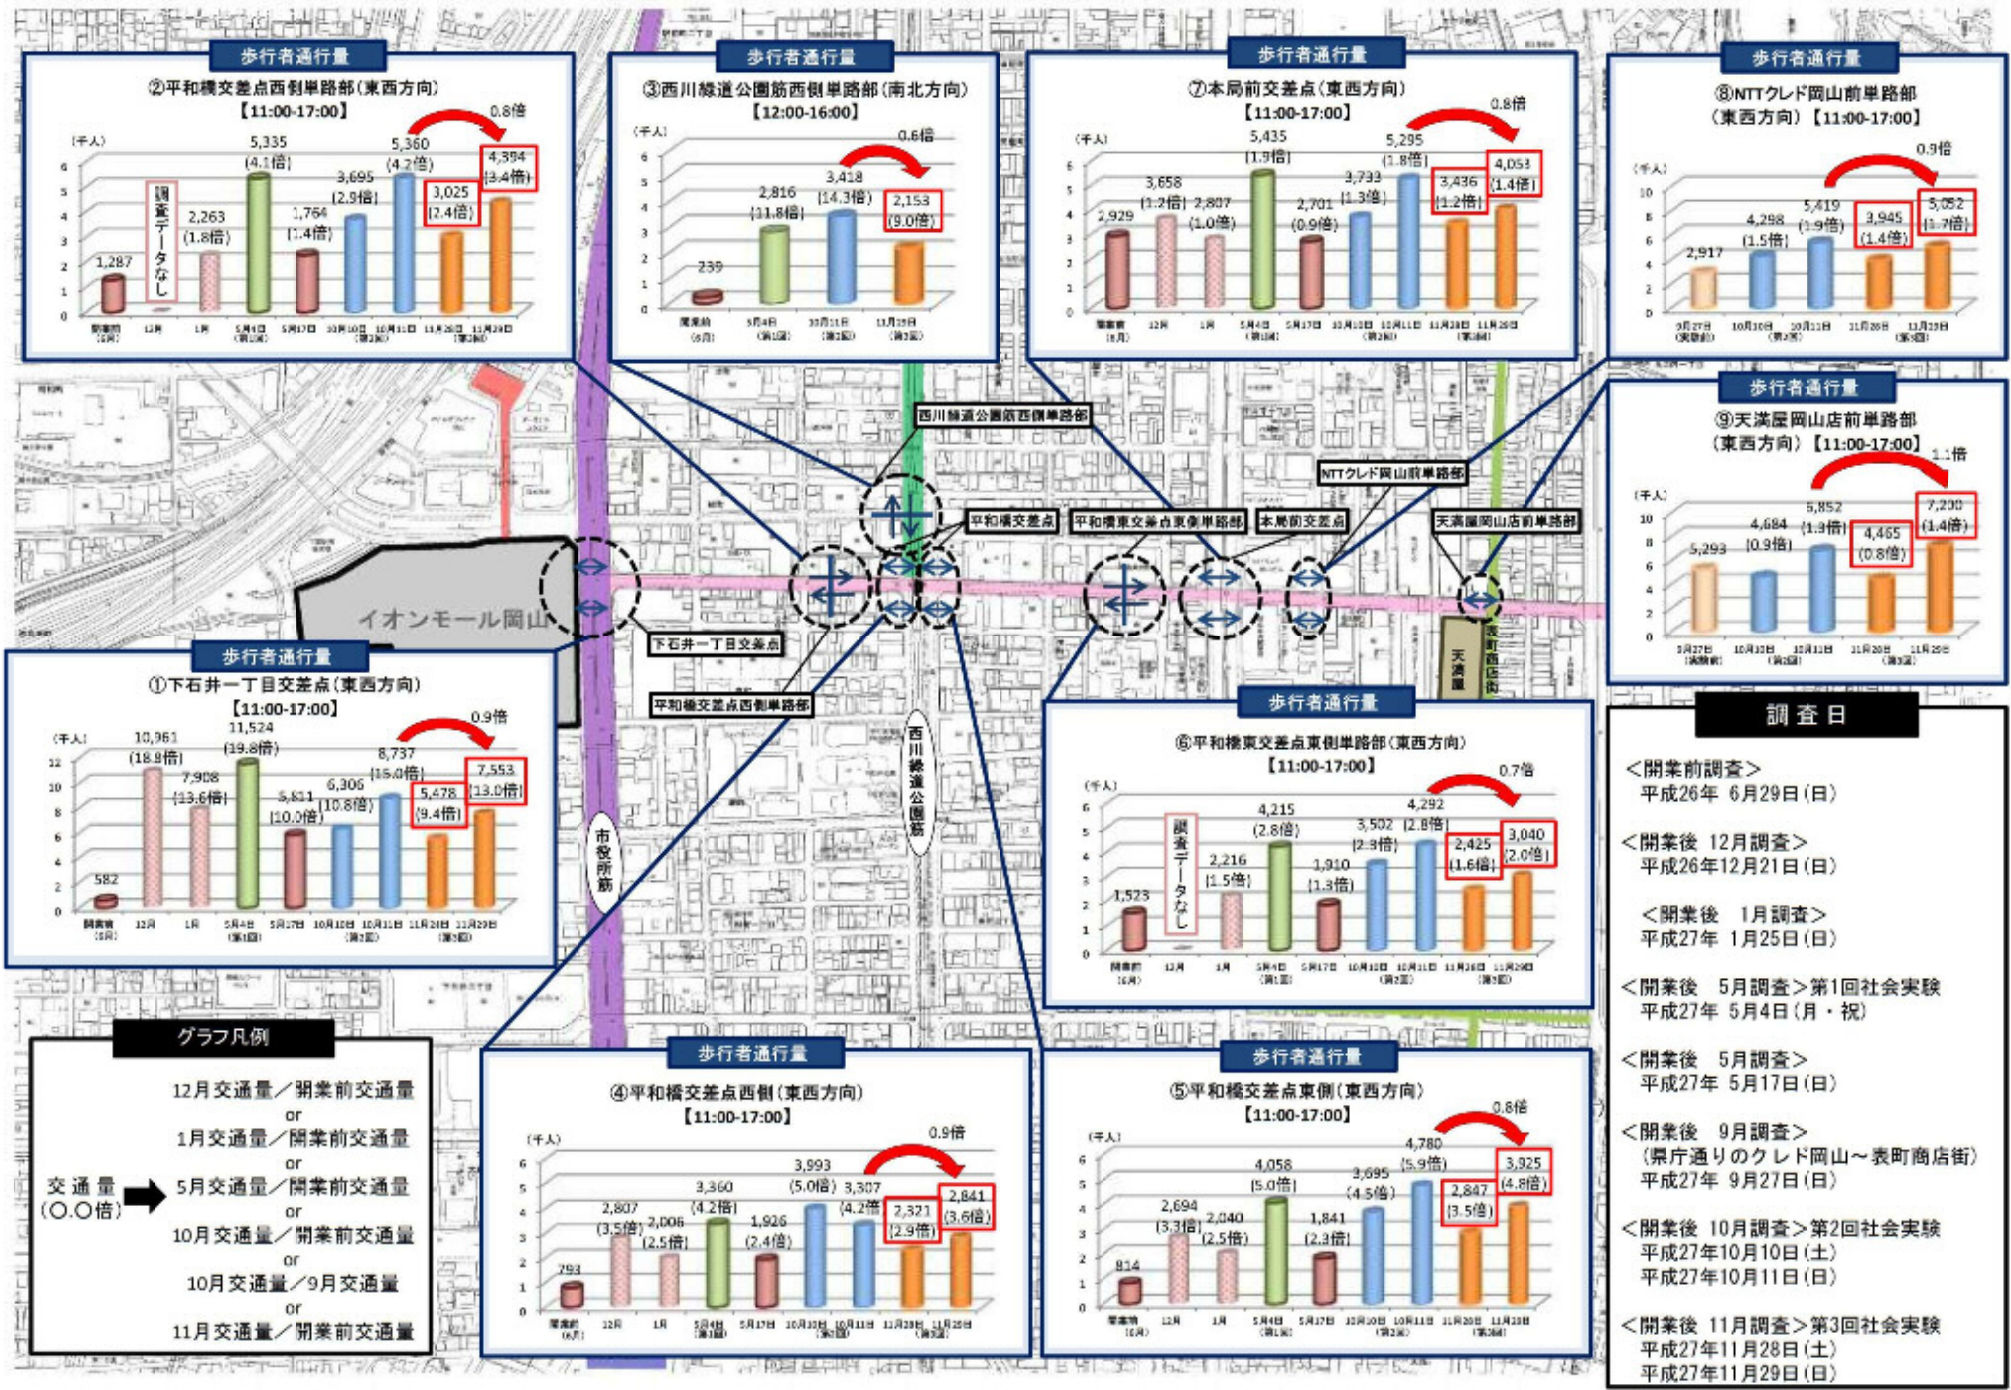

回遊性向上社会実験交通量調査結果(歩行者通行量)11月28日(土), 29日(日)

回遊性向上社会実験交通量調査結果(自転車通行量)11月28日(土), 29日(日)

回遊性向上社会実験交通量調査結果(自動車交通量)11月28日(土),29日(日)