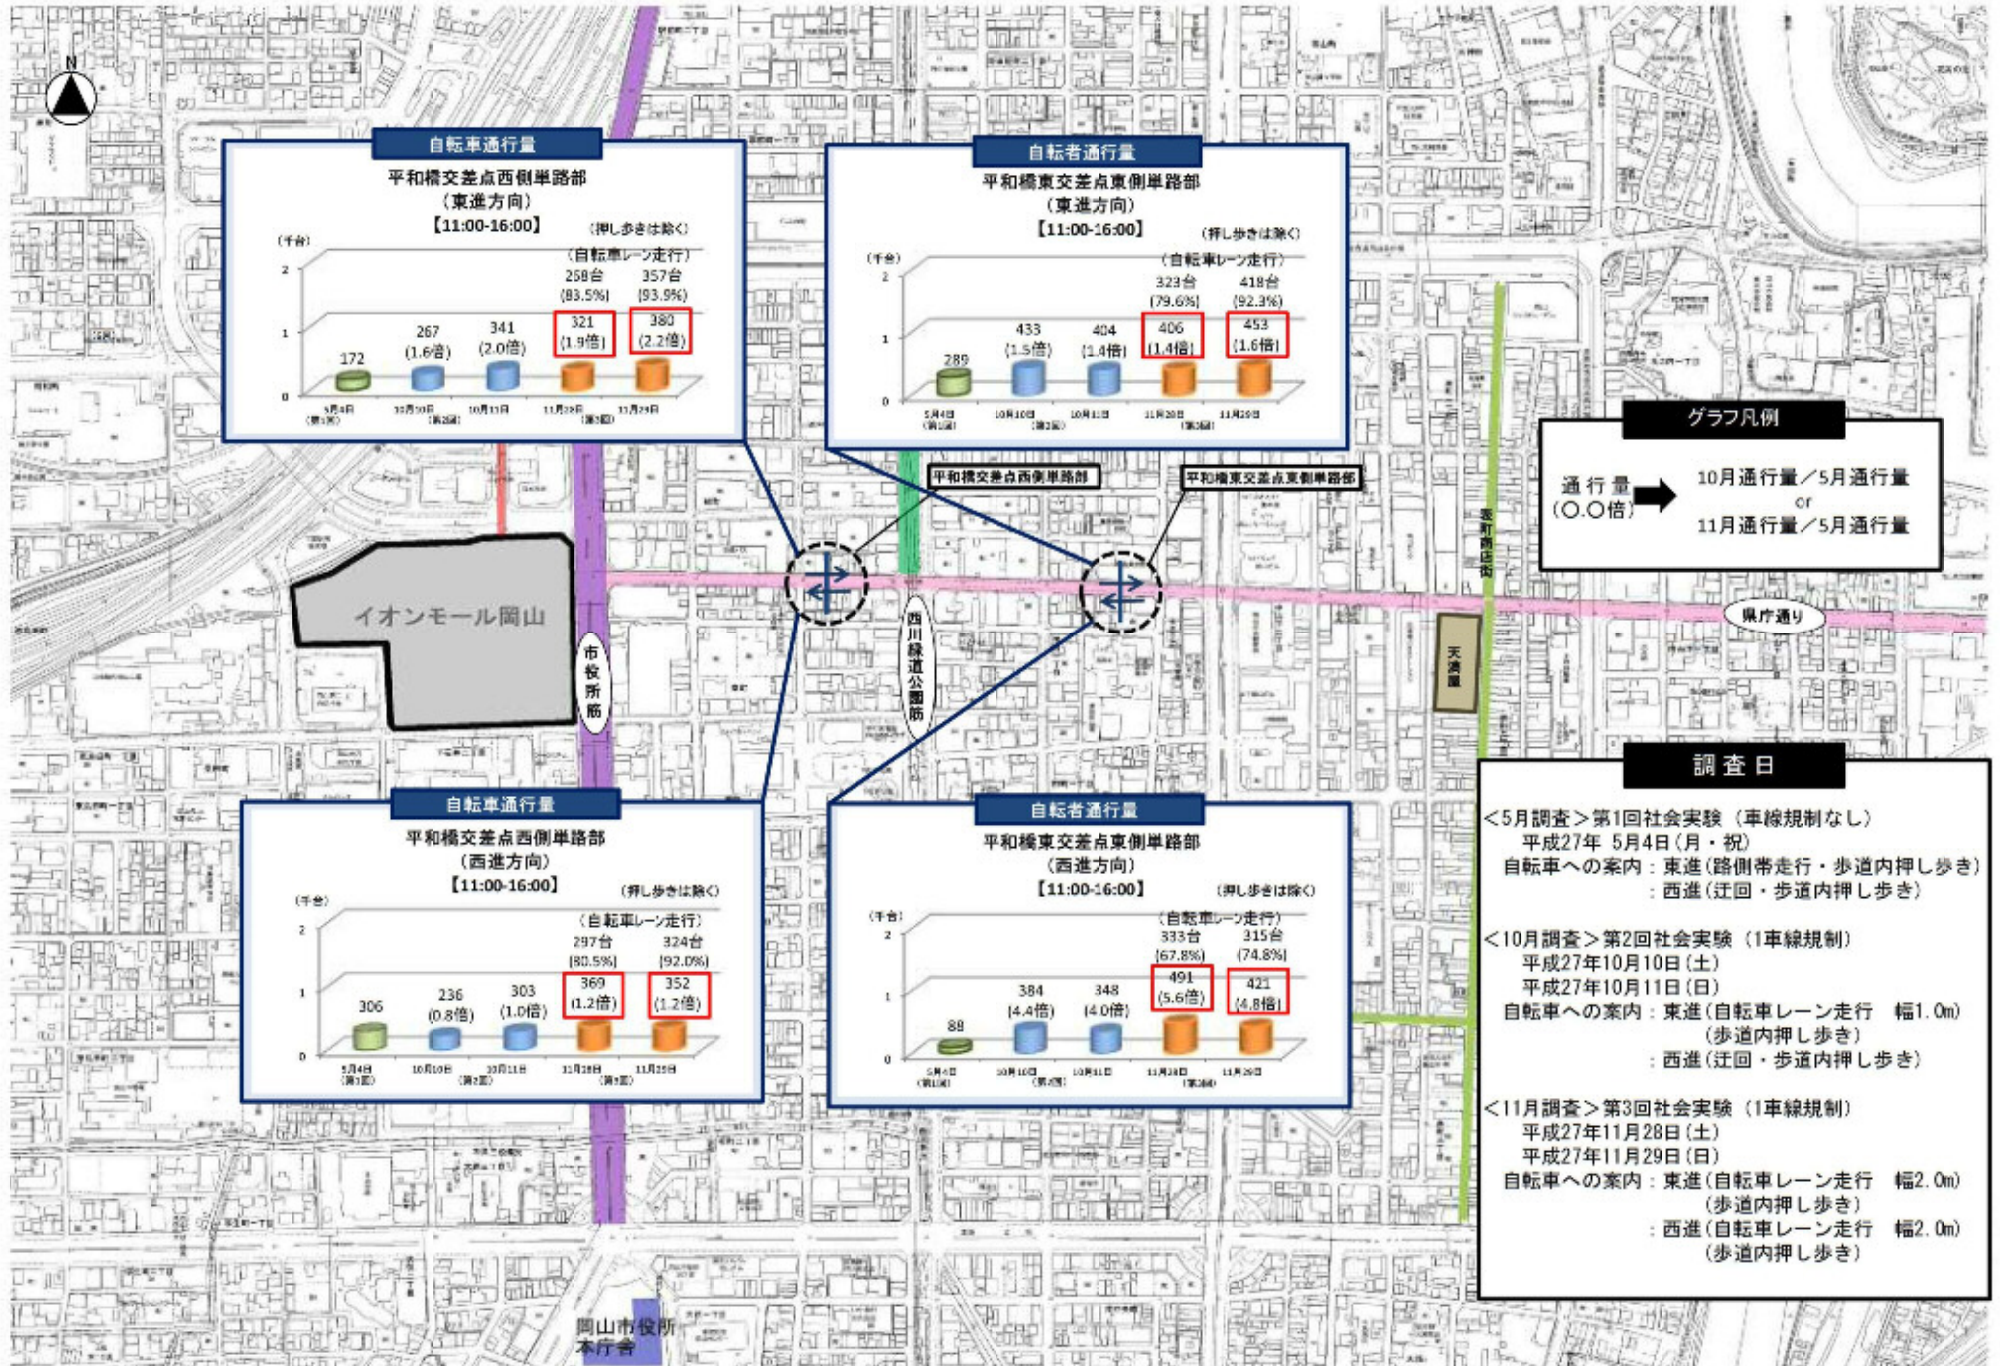

回遊性向上社会実験交通量調査結果(歩行者通行量)11月28日(土), 29日(日)

回遊性向上社会実験交通量調査結果(自転車通行量)11月28日(土), 29日(日)

回遊性向上社会実験交通量調査結果(自動車交通量)11月28日(土),29日(日)