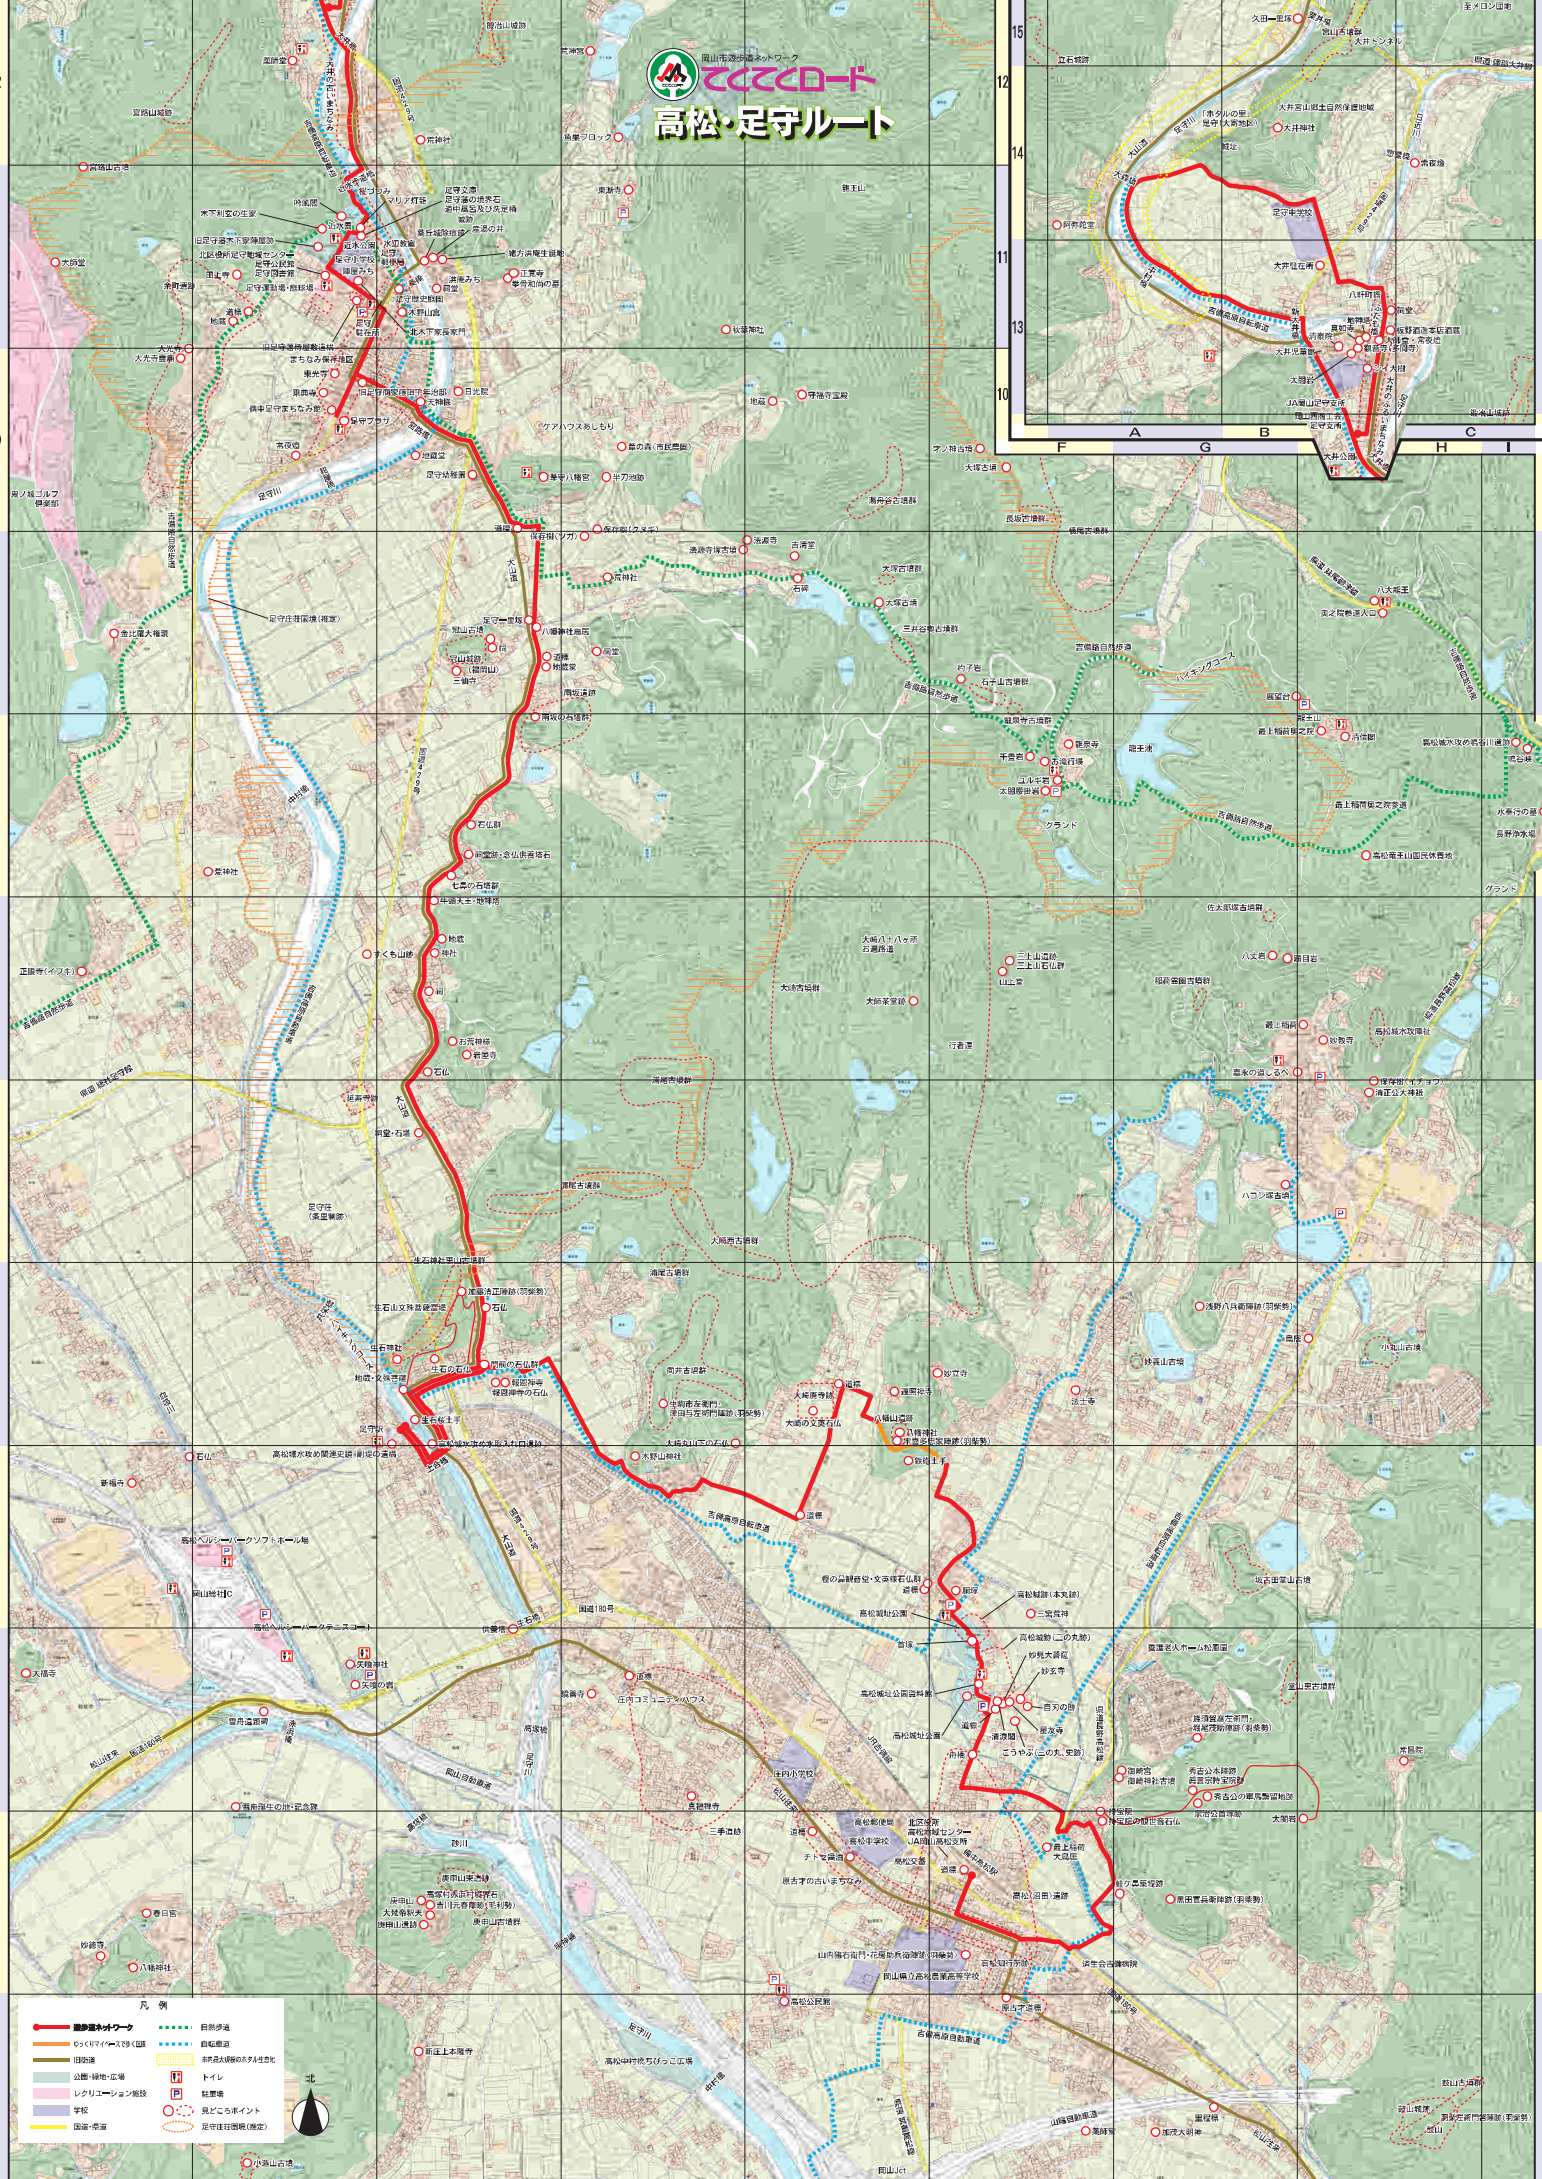

てくてくロード
高松・足守ルート

- 凡例
- てくてくロード
 - ⋯ 自然歩道
 - - - 自転車道
 - - - 路線バス
 - 公園・緑地・広場
 - レクリエーション施設
 - 学校
 - 国産一帯
 - 高松観光バス停留所
 - 自來水塔
 - トイレ
 - 観音堂
 - 足守荘荘園(権堂)