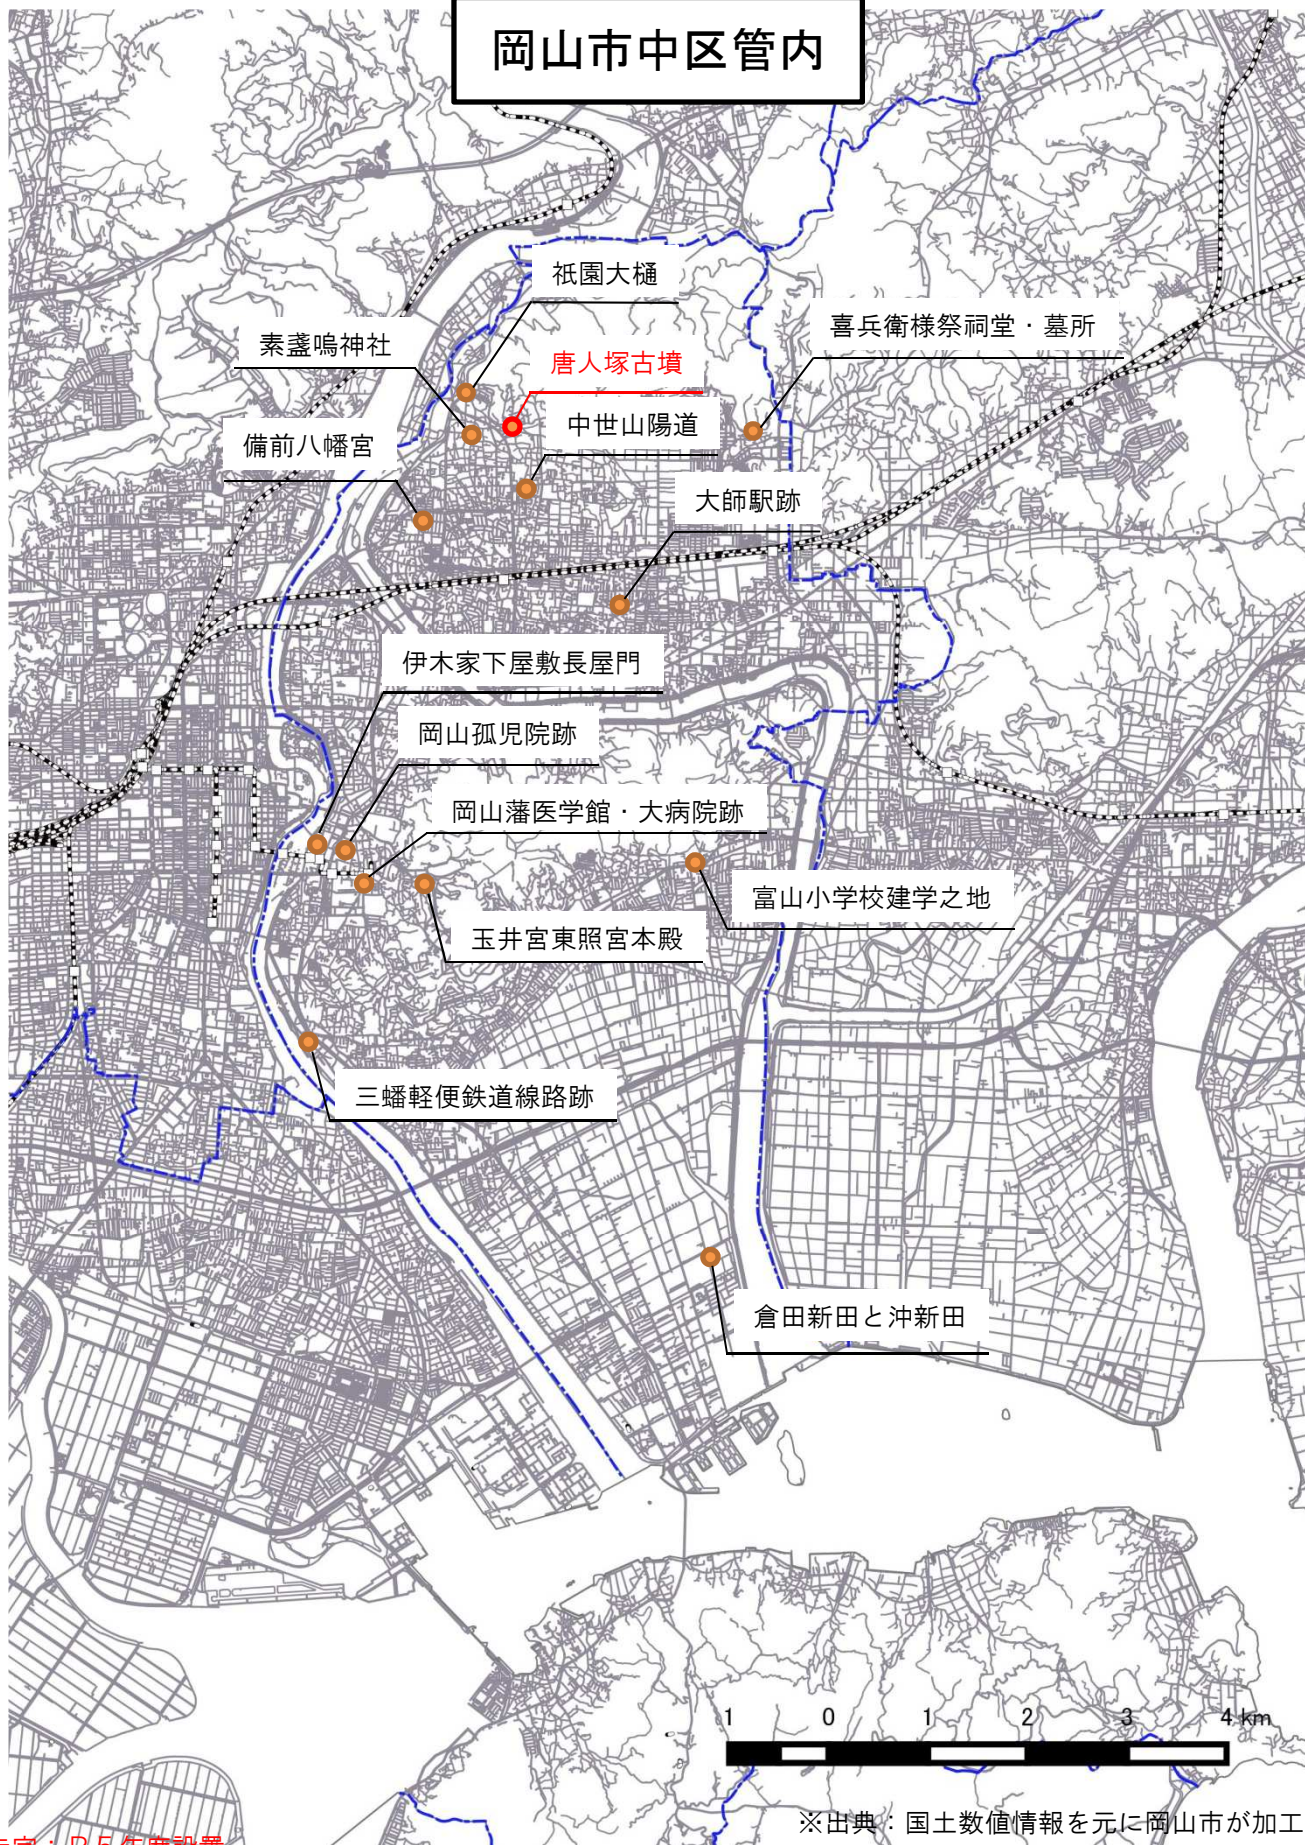

岡山市中区管内

赤字：R5年度設置

※出典：国土数値情報を元に岡山市が加工