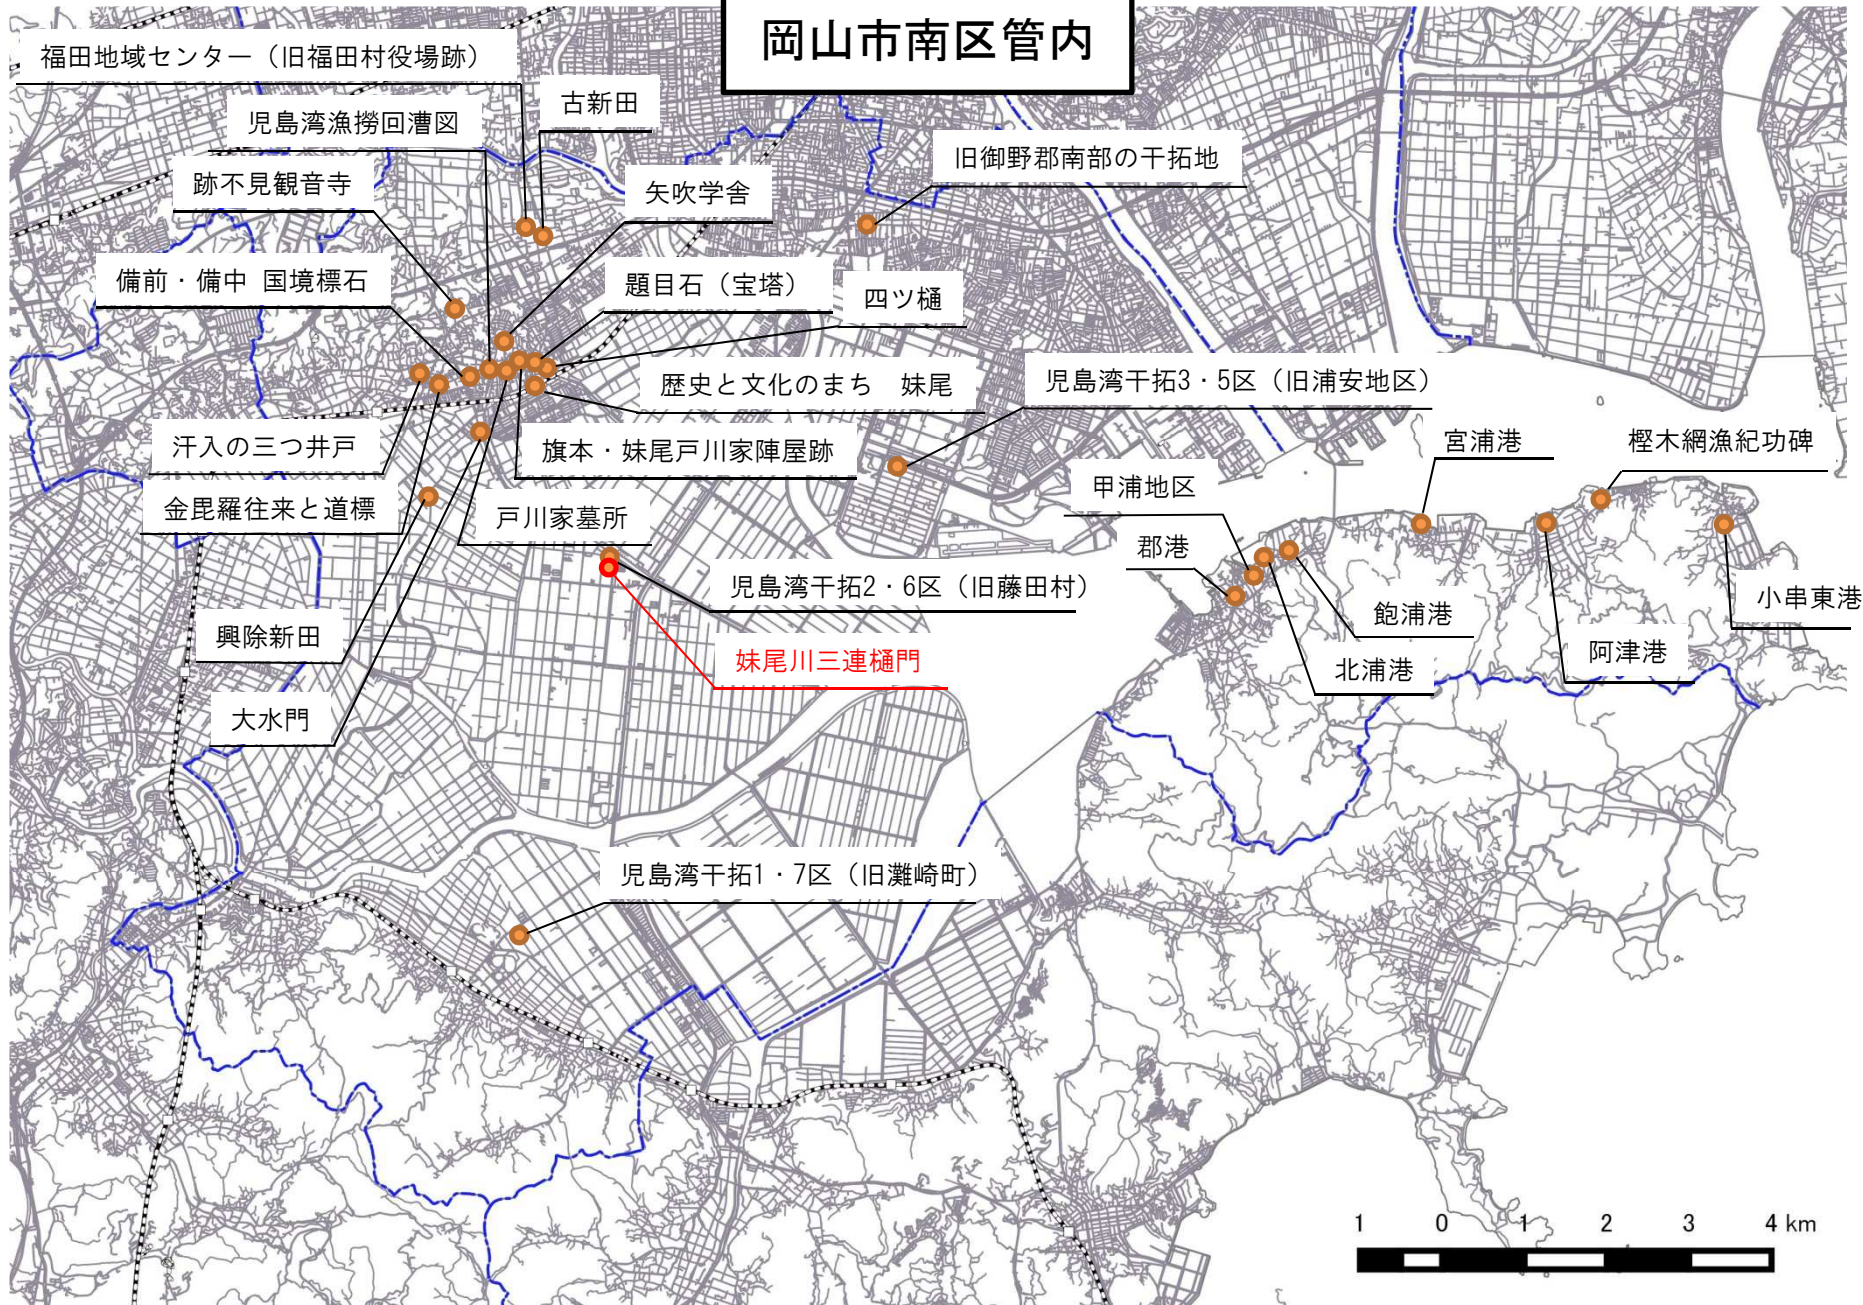

岡山市南区管内

赤字：R5年度設置

※出典：国土数値情報を元に岡山市が加工