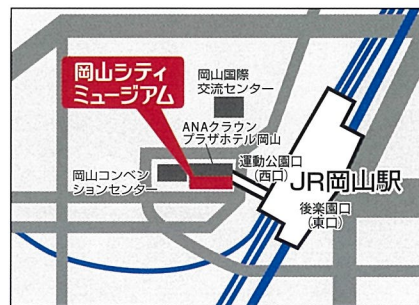

当日券 一般800円 高大専門学生600円 小中生400円

*年齢を証明できるものをご提示ください。*小学生未満無料
*20名様以上の団体は当日料金から各100円引き [有料対象者のみ適用]
*身体障害者手帳・療育手帳・精神障害者保健福祉手帳をご持参の方とその付添いの方1名は無料

●前売券発売所

チケットぴあ(Pコード:685-040)、セブンチケット、ローソンチケット(Lコード:61926)

アニメイト岡山