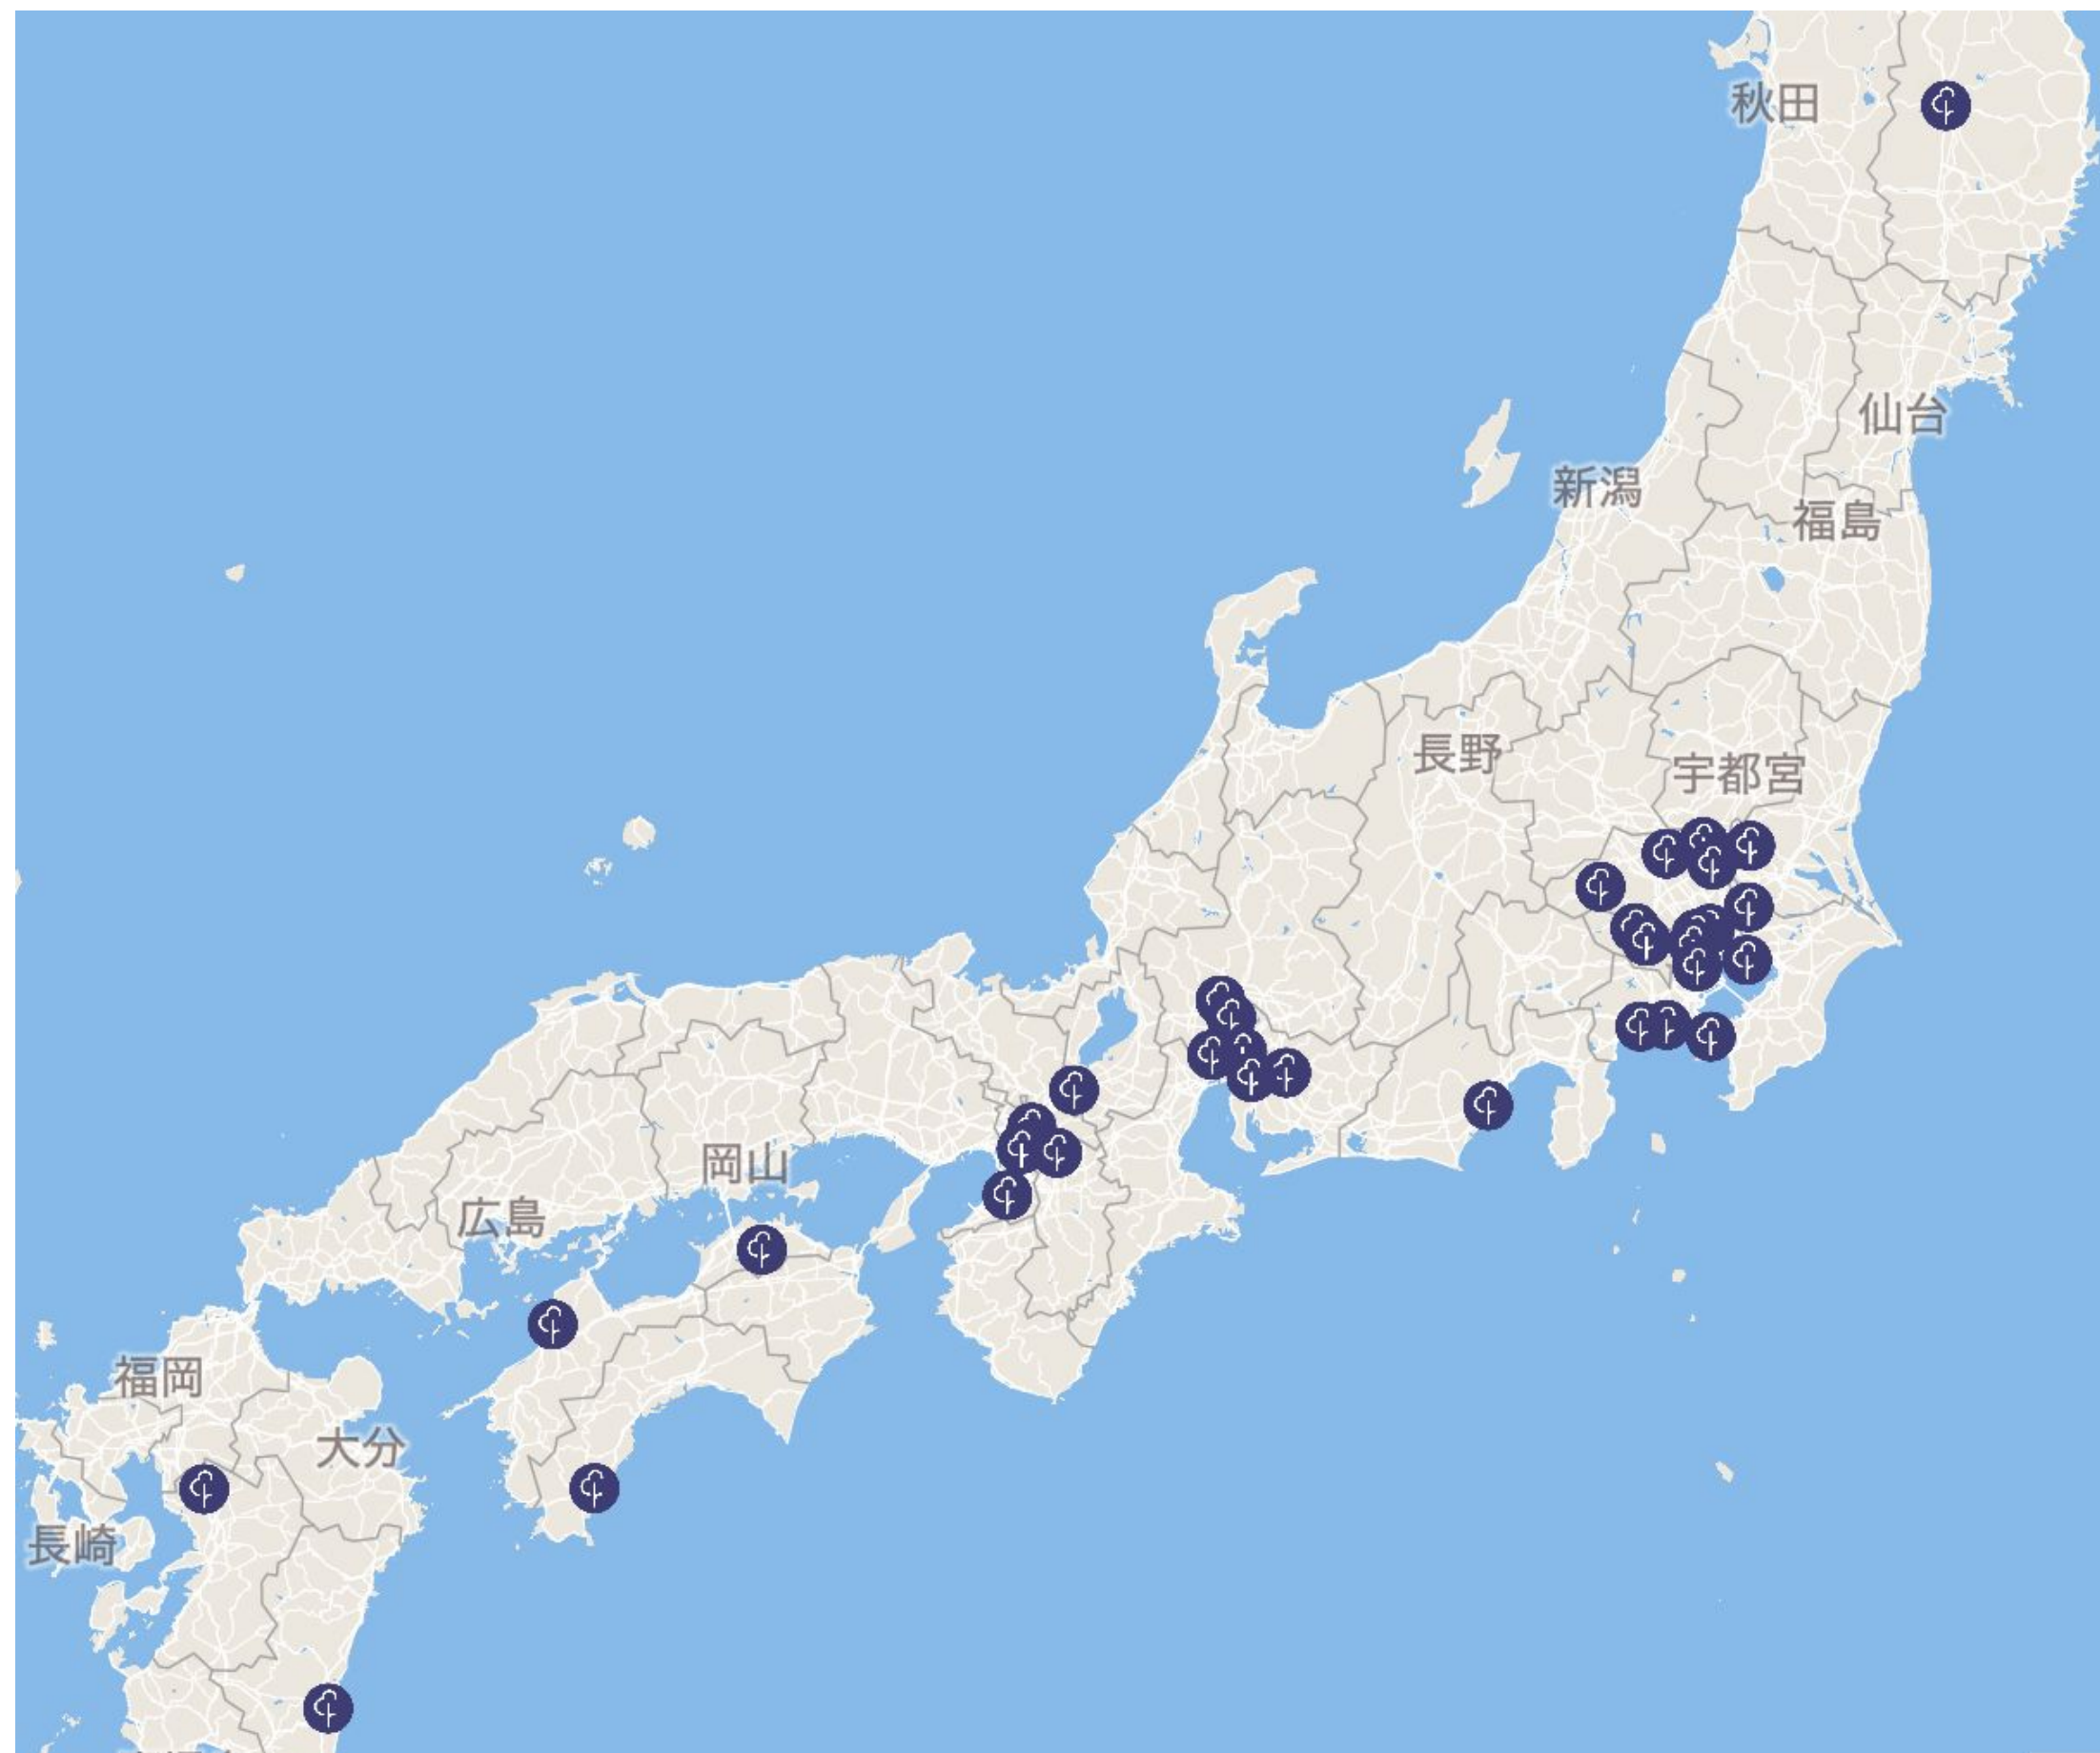

## parkrunとは?

- 2004年に英国で発祥。現在、日本を含む22カ国、2,300カ所以上で開催  
(<https://www.parkrun.com/countries>)
- 各イベントはボランティアによって遂行
- 老若男女問わず幅広くイベントに参加(登録者 800万人以上、毎週3万人以上のボランティアが活動)
- ウォーキング、ジョギング、ランニング、またはボランティアができる。習慣化による健康増進効果と、イベント後のカフェ交流により地域コミュニティの活性化に高い効果を発揮

parkrunへの参加方法はとてもシンプル。登録は最初に一度だけ、各自のバーコードを持参し、好きな時に、好きなイベントに行くだけです。

parkrunはみんなの為にあり、ずっと無料。安全で簡単に参加することができます。

どなたでも  
ずっと  
無料です。

## parkrun への参加方法

- parkrun Japanのホームページ ([www.parkrun.jp](http://www.parkrun.jp))から一度登録を行うと、いつでも好きな時に国内外の開催地で参加できます。
- バーコード(parkrunID)を持参して、イベント開催公園に行くだけ。
- どなたでも気軽に自分のペースで参加できます。(事前参加予約不要)
- ベビーカーを押してウォーキング、または愛犬と一緒に(開催地による)でも参加できます。
- 参加目的は、地域交流、ウォーキング、ジョギング、ランニング、ボランティアなど各自様々です。

## 日本全国のparkrunイベント

- 二子玉川parkrun
- 柏の葉parkrun
- 深北緑地parkrun
- 渡良瀬遊水地parkrun
- 大淀川市民緑地parkrun
- 堀之内公園 parkrun
- 淀川河川公園枚方地区parkrun

- 広野海岸公園 parkrun
  - さぬきこどもの国 parkrun
  - 大高緑地 parkrun
  - 長良川公園 parkrun
  - 名城公園 parkrun
  - 光が丘公園 parkrun
  - 辻堂海浜公園 parkrun
  - 白浜公園 parkrun
  - 桃井原っぱ公園 parkrun
  - 馬堀海岸公園 parkrun
  - 大磯運動公園 parkrun
  - 浦安市総合公園 parkrun
  - 本田島 parkrun
  - 多摩川中央公園 parkrun
  - ゆうかファミリーロード parkrun
  - 新河岸川浮間 parkrun
  - 中央公園 parkrun
  - 天王川公園 parkrun
  - サンシャインビーチ parkrun
  - 鶴見緑地 parkrun
  - 青梅丘陵parkrun
  - 原山公園parkrun
  - 平城宮跡歴史公園parkrun
  - 砂沼広域公園観桜苑 parkrun
  - 行田市総合公園 parkrun
  - 権現堂2号公園parkrun
  - 秩父ミュージアムパークparkrun
  - 宮川公園parkrun
- (2023年8月現在)