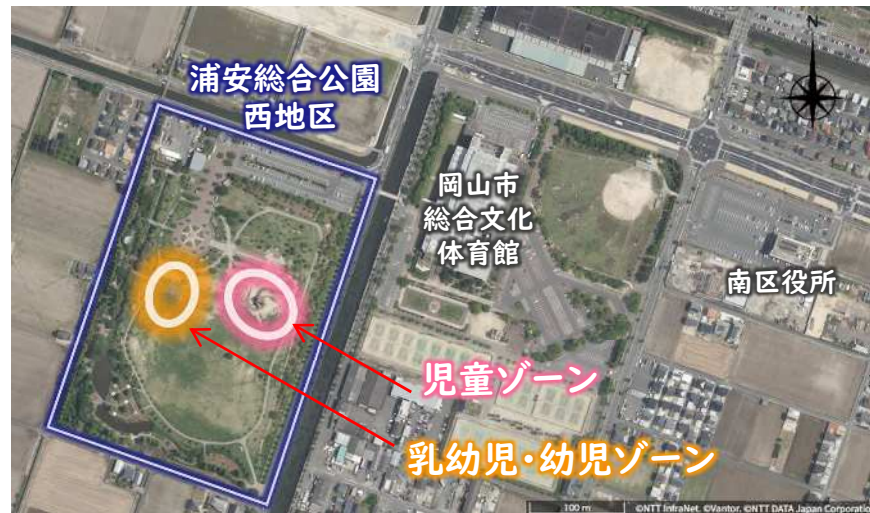

浦安総合公園(西地区)大型複合遊具再整備基本構想

浦安総合公園のシンボルとして親しまれてきた船の大型遊具“子ども夢が島”は、老朽化のためリニューアルを予定します。

遊具の再整備は2つのゾーンに分けて計画しており、「児童ゾーン」は6～12歳用の遊具エリアとして、「乳幼児・幼児ゾーン」は0～3歳用及び3～6歳用の遊具エリアとして整備する予定です。小学生及び保護者を対象としたアンケート調査で人気の高かった下図の案を基本構想とします。

今後は、基本構想を基に令和8年度に詳細設計を行い、令和9年度以降に工事を予定しております。どうぞお楽しみにお待ちください。

児童ゾーン

乳幼児・幼児ゾーン

※いずれも基本構想段階でのイメージ