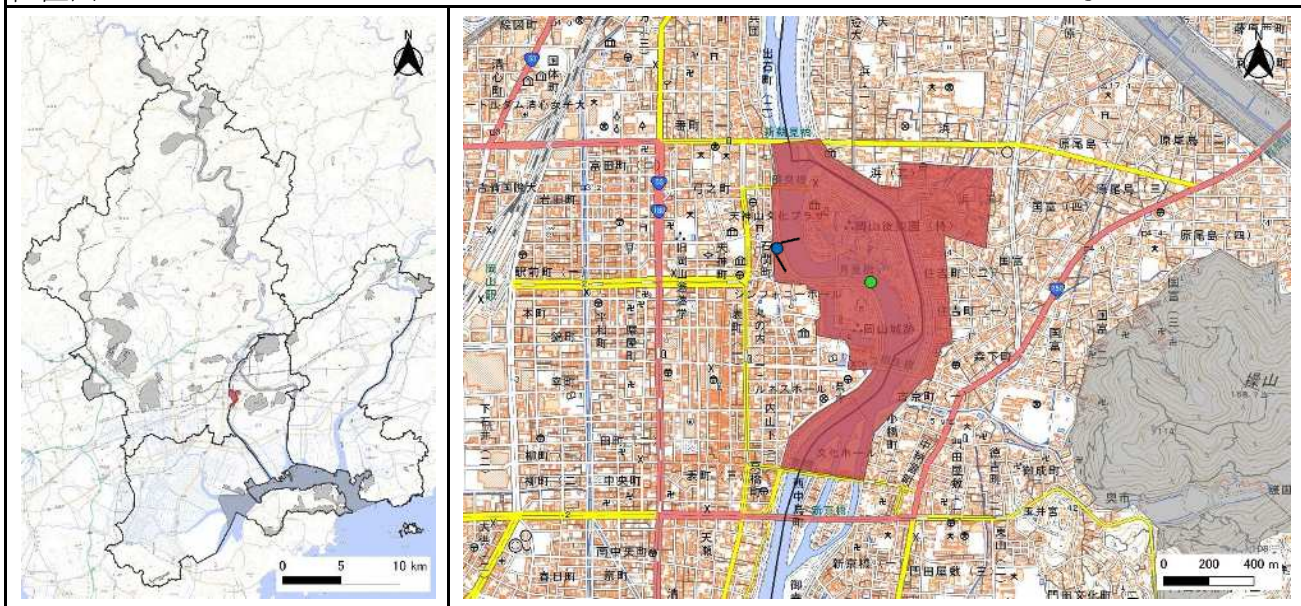

区分	タイプ	面積(ha)
里	草地・河川	83

座標
34° 39' 56.3" N, 133° 56' 11.4" E (範囲の重心)

所在地
 北区出石町・石関町・後樂園・丸の内・内山下・京橋町／中区浜・国富・住吉町・古京町・小橋町・東中島町・西中島町

位置図

※●:座標地点, ▼:掲載写真撮影地点

評価	①	②	③	④	⑤	⑥	⑦	⑧	⑨	⑩	⑪	⑫	順位:22
	○		○									○	

①多くの岡山県版RDB掲載種が確認されている
 ③後樂園風致地区に該当する
 ⑫人口集中地区に該当する

保全取組

生物情報	季節ごとに様々な鳥類を観察することができ、イカルチドリ(岡山県版RDB2020:準絶滅危惧種)などのRDB掲載種も確認されている。
------	---