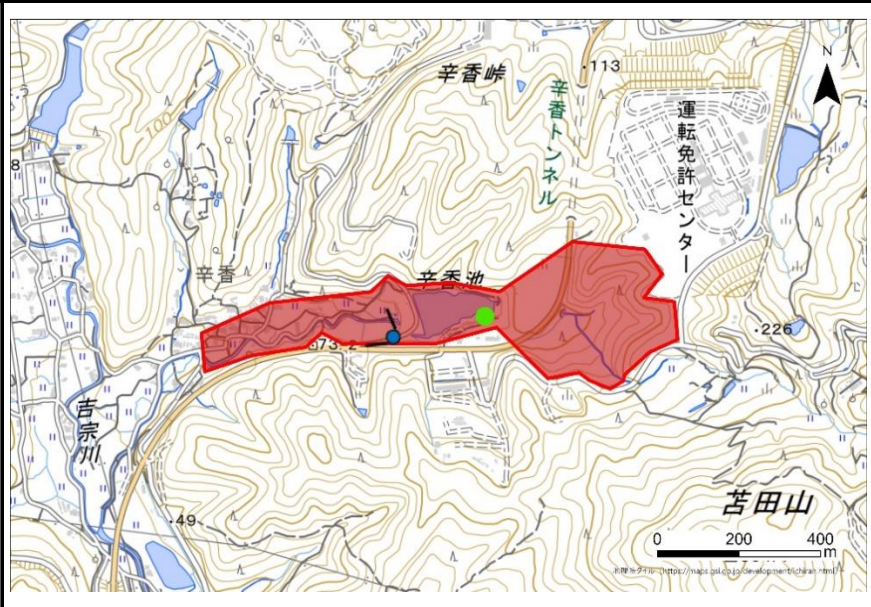

辛香の里地・里山

地図番号 36

区分	タイプ	面積(ha)
里	樹林・水田	20

座標
34° 44' 39.5" N, 133° 54' 50.7" E (範囲の重心)

所在地
北区菅野・吉宗

位置図

※●:座標地点, ▼:掲載写真撮影地点

評価

①	②	③	④	⑤	⑥	⑦	⑧	⑨	⑩	⑪	⑫	⑬	⑭	順位:25
○					○	○	○			○				

①多くの動物、植物のRL掲載種が記録されている
⑥身近な生きものの里「辛香」の活動場所に該当する
⑦重要里地里山「岡山市域内の里地里山」に該当する
⑧植生自然度が高い地域を含む
⑪さとやま指数が高い地域(メッシュ)に該当する

保全取組

--

生物情報

里山的環境が残されており、昆虫類等のRL掲載種が確認されているほか、辛香川ではゲンジボタルが観察できる。