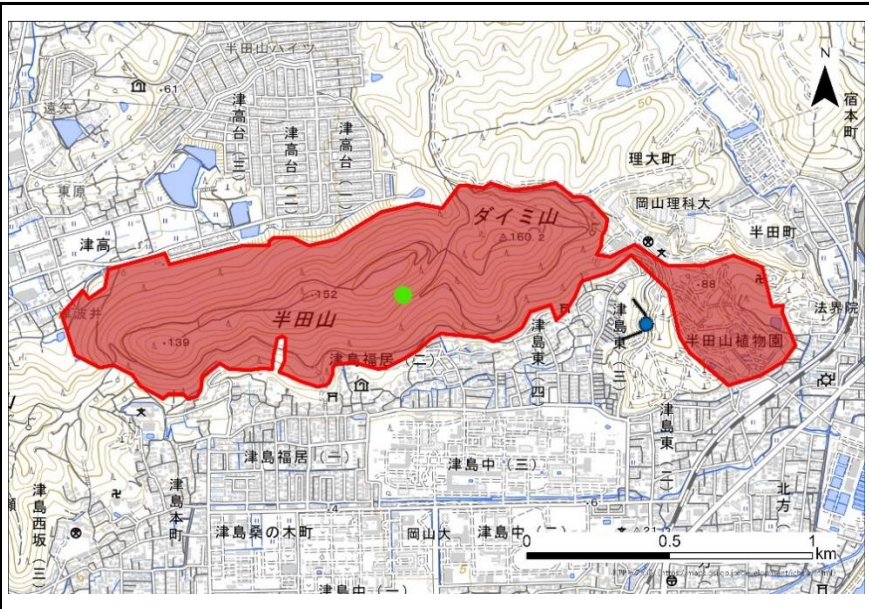

半田山

地図番号 6

区分	タイプ	面積(ha)
森	樹林	97

座標
34° 41' 39.6" N, 133° 55' 6.4" E (範囲の重心)

所在地
北区津高・津島・津島東・法界院

位置図

※●:座標地点, ▼:掲載写真撮影地点

評価

①	②	③	④	⑤	⑥	⑦	⑧	⑨	⑩	⑪	⑫	⑬	⑭	順位:25
○						○	○					○		

①多くの動植物のRL掲載種が確認されている  
⑦重要里地里山「岡山市域内の里地里山」に該当する  
⑧植生自然度が高い地域を含む  
⑪さとやま指数が高い地域(メッシュ)に一部該当する  
⑬人口集中地区に一部該当する

保全取組

--

生物情報

鳥類・両生類・植物等多様な分類群でRL掲載種が確認されている。また、モニタリングサイト1000(環境省)の森林・草原の調査サイトであり、樹木や鳥類の調査結果が公開されている。