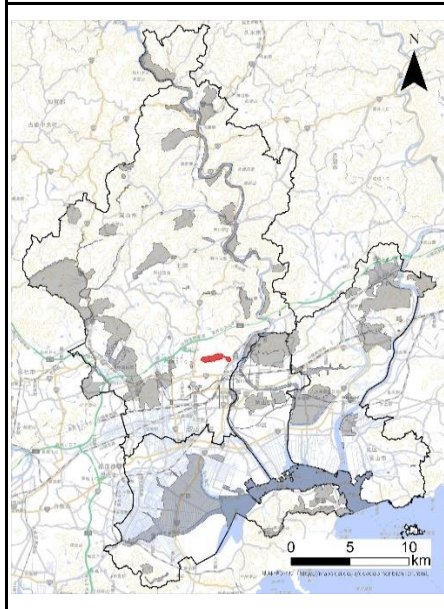

半田山

地図番号 6

区分	タイプ	面積(ha)
森	樹林	97

座標
34° 41' 39.6" N, 133° 55' 6.4" E (範囲の重心)

所在地
北区津高・津島・津島東・法界院

位置図

※●:座標地点, ▼:掲載写真撮影地点

評価

①	②	③	④	⑤	⑥	⑦	⑧	⑨	⑩	⑪	⑫	⑬	⑭	順位:25
○						○	○					○		

①多くの動植物のRL掲載種が確認されている  
⑦重要里地里山「岡山市域内の里地里山」に該当する  
⑧植生自然度が高い地域を含む  
⑪さとやま指数が高い地域(メッシュ)に一部該当する  
⑬人口集中地区に一部該当する

保全取組

--

生物情報

鳥類・両生類・植物等多様な分類群でRL掲載種が確認されている。また、モニタリングサイト1000(環境省)の森林・草原の調査サイトであり、樹木や鳥類の調査結果が公開されている。