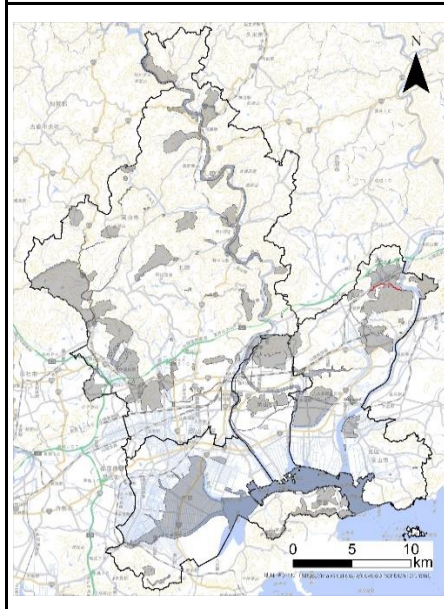

瓜生川

地図番号 71

区分	タイプ	面積(ha)
川	河川	6

座標
34° 45' 11.6" N, 134° 4' 44.6" E (キリンビール南の分岐枡)

所在地
東区瀬戸町宗堂・瀬戸町万富・瀬戸町南方

位置図

※●:座標地点, ▼:掲載写真撮影地点

評価

①	②	③	④	⑤	⑥	⑦	⑧	⑨	⑩	⑪	⑫	⑬	⑭	順位:21
○					○	○				○			○	

①多くの動物,特に多くの植物のRL掲載種が記録されている
 ⑥身近な生きものの里「千種」の主な活動場所に該当する
 ⑦重要里地里山「岡山市域内の里地里山」に該当する
 ⑪さとやま指数が高い地域(メッシュ)に一部該当する
 ⑭環境学習フィールドとして利用されている

保全取組

生物情報

吉井川から分岐し田園地帯を流れる河川内には複数のRL掲載種の淡水魚類が確認されており、ヘイケボタルも生息している。