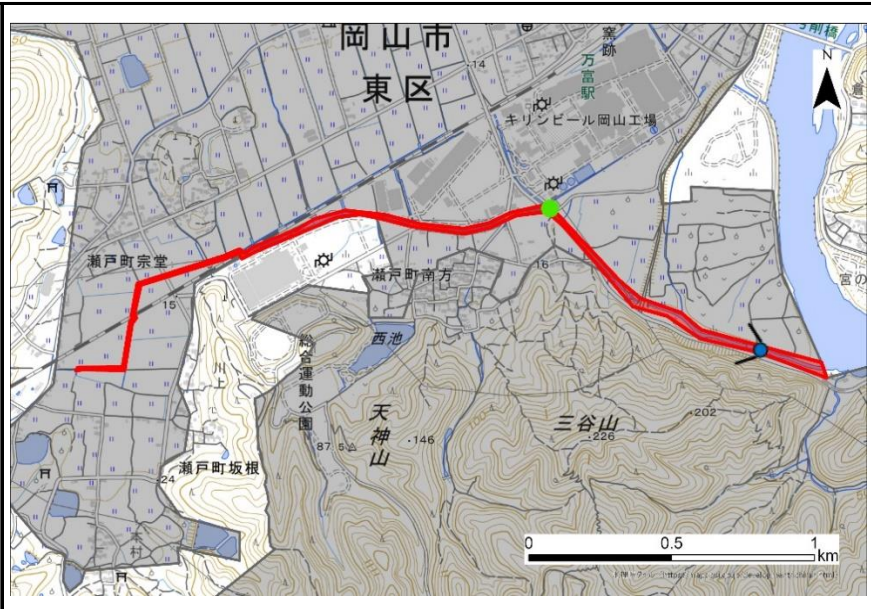

瓜生川

地図番号 71

区分	タイプ	面積(ha)
川	河川	6

座標
34° 45' 11.6" N, 134° 4' 44.6" E (キリンビール南の分岐枡)

所在地
東区瀬戸町宗堂・瀬戸町万富・瀬戸町南方

位置図

※●:座標地点, ▼:掲載写真撮影地点

評価

①	②	③	④	⑤	⑥	⑦	⑧	⑨	⑩	⑪	⑫	⑬	⑭	順位:21
○					○	○				○			○	

①多くの動物,特に多くの植物のRL掲載種が記録されている
 ⑥身近な生きものの里「千種」の主な活動場所に該当する
 ⑦重要里地里山「岡山市域内の里地里山」に該当する
 ⑪さとやま指数が高い地域(メッシュ)に一部該当する
 ⑭環境学習フィールドとして利用されている

保全取組

生物情報

吉井川から分岐し田園地帯を流れる河川内には複数のRL掲載種の淡水魚類が確認されており、ヘイケボタルも生息している。