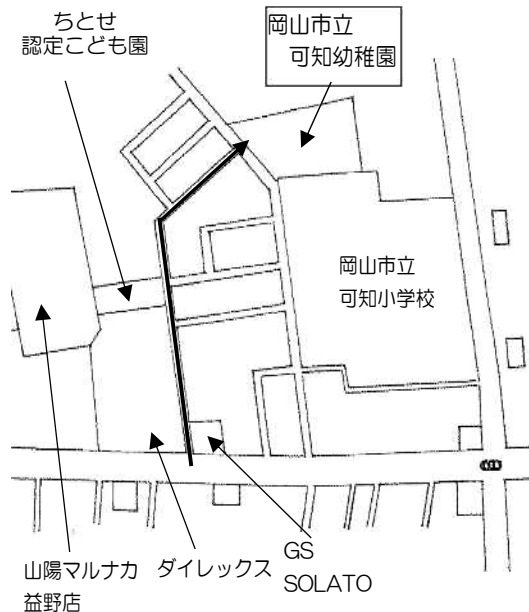

岡山市立可知幼稚園

〒704-8173 岡山市東区可知1丁目390番地

TEL/FAX (086)943-3542

教育目標

人間性豊かで

心身共にたくましい子どもを育成する
心がはずむ 体がはずむ 生き生きかちっ子

げんきな子 やさしい子
がんばる子 かんがえる子

学級編制 (R5.5.1 現在)	
年齢	幼児数
3歳児	7人
4歳児	5人
5歳児	11人
合計	23人

保育時間

- ・月曜日～金曜日 8:30～14:00
(3歳児 8:30～13:30)
水曜日 11:30 まで
- ・休園 土曜・日曜・祝日・長期休業あり

(地図)

主な行事

- ・入園式
- ・参観日
- ・健康診断
- ・運動会
- ・地域との交流
- ・園外保育
- ・生活発表会
- ・卒業式
- ・のびのび親子広場
- ・幼保こ交流

～先生から一言～

- ・「やってみたい!」と思える様々な直接体験、
「楽しいな!」と思える身近な人とのふれ合い
等、心を動かす体験を大切にしています。
- ・笑顔がいっぱい、元気いっぴいの幼稚園です。