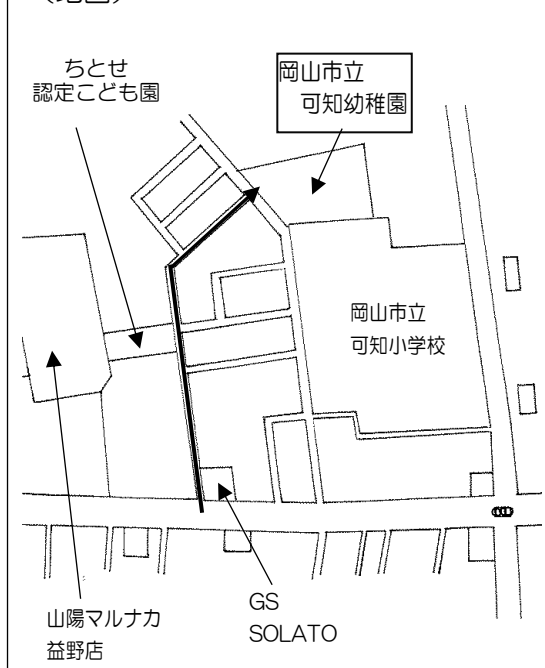

岡山市立可知幼稚園

〒704-8173 岡山市東区可知1丁目390番地

TEL/FAX (086)943-3542

教育目標

人間性豊かで

心身共にたくましい子どもを育成する
心がはずむ 体がはずむ 生き生きかちっこ

げんきな子 やさしい子
がんばる子 かんがえる子

学級編制 (R3.5.1 現在)

年齢	幼児数		計
	男	女	
3歳児	11	3	14
4歳児	5	3	8
5歳児	11	10	21
合計	27	16	43

保育時間

- ・月曜日～金曜日 8:30～14:00
(3歳児 8:30～13:30)
水曜日 11:30 まで
- ・休園 土曜・日曜・祝日・長期休業あり

(地図)

主な行事

- ・入園式
- ・参観日
- ・健康診断
- ・運動会
- ・地域との交流
- ・園外保育
- ・生活発表会
- ・卒業式
- ・のびのび親子広場