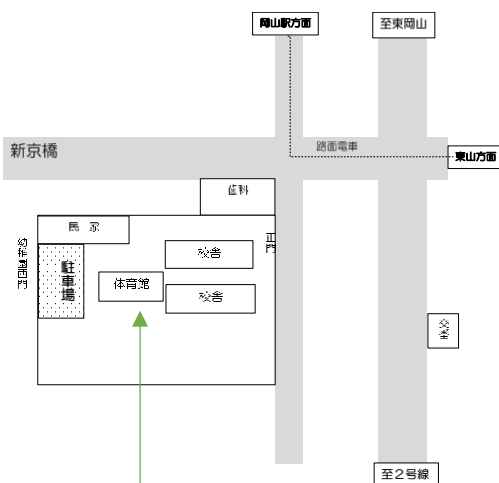

# 岡山市立旭東幼稚園

〒703-8276 岡山市中区門田屋敷本町1-5

TEL/FAX (086)272-1859

(写真)

## 学級編制 (R3.5.1 現在)

年齢	幼児数		計
	男	女	
4歳児	1	2	3
5歳児	2	1	3
合計	3	3	6

## 保育時間

- ・月曜日～金曜日 8:30～14:00  
水曜日 11:30 まで
- ・休園 土曜・日曜・祝日・長期休業あり

(地図)

小学校体育館の1階が  
幼稚園です！