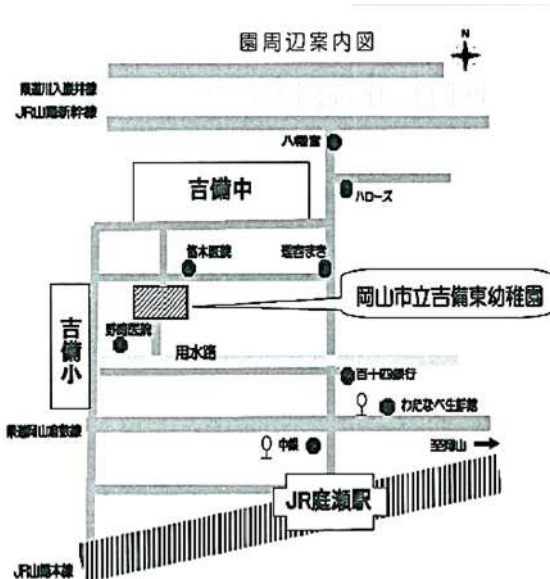

## 保育時間

- 月曜日～金曜日 8:30～14:00  
(3歳児 8:30～13:30)  
水曜日 11:30 まで
- 休園 土曜・日曜・祝日・長期休業あり

## 主な行事

- 入園式
- 参観日・保育参加日
- 健康診断
- 運動会
- 地域との交流
- 小学校との交流
- 園外保育
- 生活発表会
- 卒業式
- のびのび親子広場

(地図)

～先生から一言～

3年保育実施園で、3学年の園児が元気いっぱい楽しく生活しています。多くの友達と触れ合いながら豊かな体験を積み重ね、人とかかわる力や「やってみよう!」とする意欲が育っています!