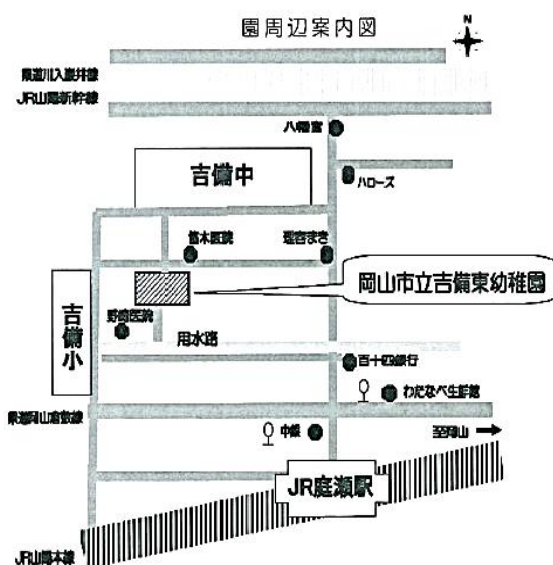

岡山市立吉備東幼稚園

〒701-0153 岡山市北区庭瀬210番地の2

TEL/FAX (086)293-1094

教育目標

輝くひとみ あられる笑顔の子どもの育成
やさしい子
かんがえる子
たくましい子

保育時間

- 月曜日～金曜日 8:30～14:00
(3歳児 8:30～13:30)
水曜日 11:30 まで
- 休園 土曜・日曜・祝日・長期休業あり

学級編制 (R3.5.1 現在)

年齢	幼児数		計
	男	女	
3歳児	17	19	36
4歳児	20	19	39
5歳児	27	27	54
合計	64	65	129

主な行事

- 入園式
- 参観日
- 健康診断
- 運動会
- 地域との交流
- 小学校との交流
- 園外保育
- 生活発表会
- 卒業式
- のびのび親子広場

(地図)

～先生から一言～

3年保育実施園で、100人以上の園児が元気いっぱい楽しく生活しています。多くの友達との触れ合いを通して、互いに刺激し合いながら、人とかがわる力や「やってみよう！」とする意欲が育っています！