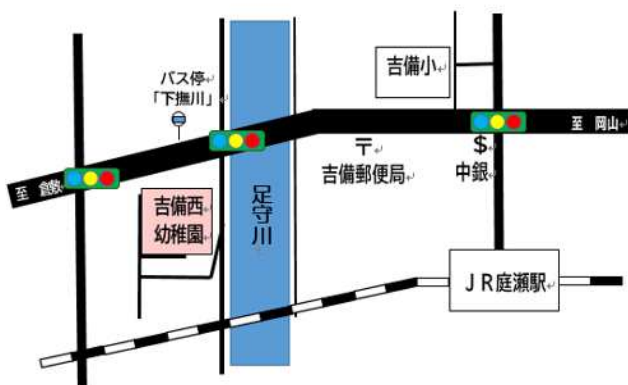

岡山市立吉備西幼稚園

〒701-0164 岡山市北区撫川1243-2

TEL/FAX (086)293-0148

教育目標

心豊かで、生き生きと生活する子どもの育成

- 元気な子ども
- やさしい子ども
- 考える子ども

保育時間

- ・月曜日～金曜日 8:30～14:00
(3歳児 8:30～13:30)
水曜日 11:30 まで
- ・休園 土曜・日曜・祝日・長期休業あり

主な行事

- ・入園式
- ・参観日
- ・運動会
- ・生活発表会
- ・観劇
- ・地域との交流
- ・親子遠足
- ・交通安全教室
- ・園外保育
- ・おたのしみ会
- ・卒業式
- ・のびのび親子広場

学級編制 (R5.5.1 現在)

年齢	幼児数
3歳児	5人
4歳児	9人
5歳児	15人
合計	29人

(地図)

～先生から一言～

3年保育実施園で、異年齢の幼児のかかわりを大切にしています。また、地域の方との様々な体験活動（野菜栽培・絵本の読み聞かせ・昔遊びなど）を通して、心豊かな幼児が育つことを大切にしています。