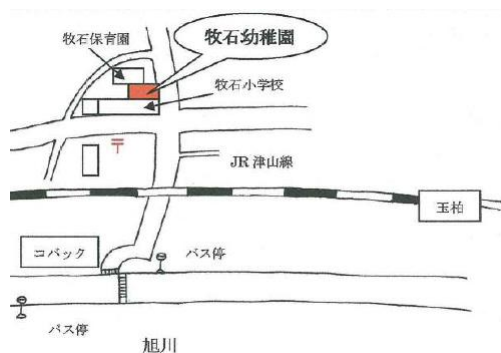

学級編制 (R3.5.1 現在)

年齢	幼児数		計
	男	女	
4歳児	0	4	4
5歳児	3	4	7
合計	3	8	11

保育時間

・月曜日～金曜日 8:35～14:00

水曜日 11:30 まで

・休園 土曜・日曜・祝日・長期休業あり

(地図)

主な行事

- ・入園式
- ・参観日
- ・健康診断
- ・運動会
- ・小学校との交流
- ・園外保育
- ・生活発表会
- ・卒業式
- ・のびのび親子広場

～先生から一言～

自然豊かな牧石！

虫とりをしたり、草花でままごとをしたり、
少人数ですが仲良く生活しています。