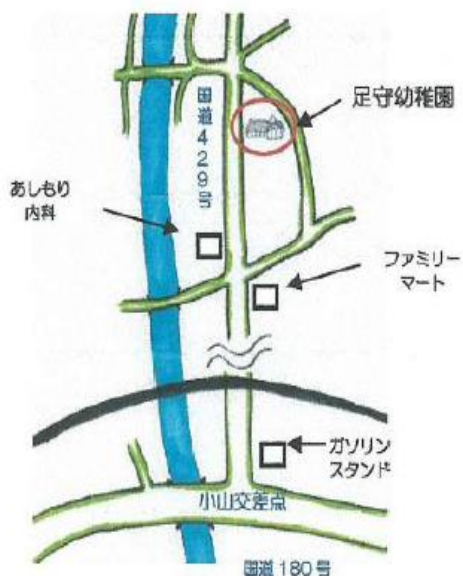

岡山市立足守幼稚園

〒701-1463 岡山市北区足守1588-1

TEL/FAX (086)295-1660

教育目標

心豊かでたくましい子どもの育成
元気な子
思いやりのある子
考える子

学級編制 (R3.5.1 現在)

年齢	幼児数		計
	男	女	
3歳児			
4歳児	0	3	3
5歳児	3	4	7
合計	3	7	10

保育時間

- ・月曜日～金曜日 8:30～14:00
水曜日 11:30 まで
- ・休園 土曜・日曜・祝日・長期休業あり

主な行事

- ・入園式
- ・参観日
- ・健康診断
- ・運動会
- ・地域との交流
(田植え・稲刈り等)
- ・園外保育
- ・生活発表会
- ・卒業式
- ・のびのび親子広場
- ・お茶を楽しむ会

(地図)

～先生から一言～

地域の方や自然とのふれあいを生かし、心が動く体験活動を大切にしています。自然豊かな幼稚園に、ぜひお越しください。