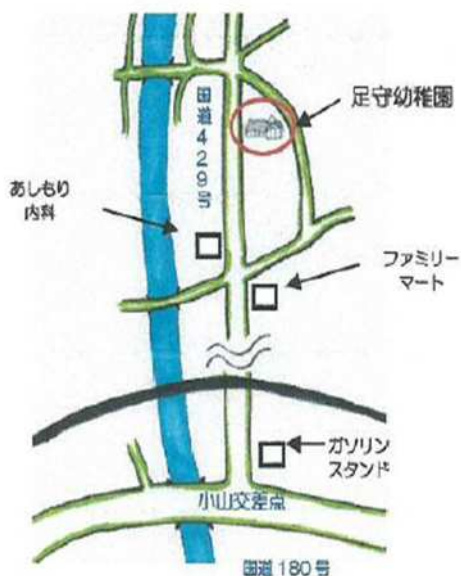

岡山市立足守幼稚園

〒701-1463 岡山市北区足守1588-1

TEL/FAX (086)295-1660

教育目標

心豊かでたくましい子どもの育成
元気な子
やさしい子
考える子

学級編制 (R5.5.1 現在)

年齢	幼児数
3歳児	
4歳児	1人
5歳児	4人
合計	5人

保育時間

- ・月曜日～金曜日 8:30～14:00
水曜日 11:30 まで
- ・休園 土曜・日曜・祝日・長期休業あり

主な行事

- ・入園式
- ・参観日
- ・健康診断
- ・運動会
- ・地域との交流
(田植え・稲刈り等)
- ・園外保育
- ・生活発表会
- ・卒業式
- ・のびのび親子広場
- ・お茶を楽しむ会

(地図)

～先生から一言～

地域の方や自然とのふれあいを生かし、心が動く体験活動を大切にしています。自然豊かな幼稚園に、ぜひお越しください。