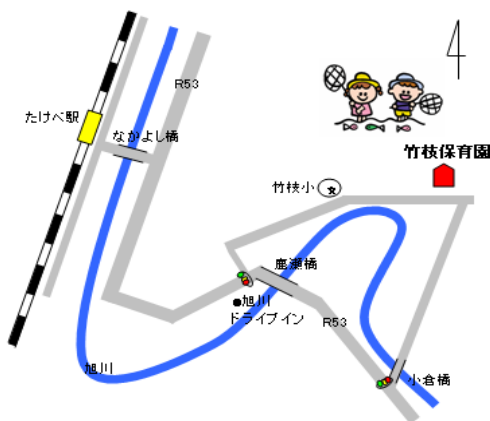

岡山市竹枝保育園

〒709-3123 岡山市北区建部町土師方343-1

TEL (086)722-0837

FAX (086)722-0837

保育目標

豊かな自然や人とのかかわりにより
笑顔いっぱいの子どもの育成

自然が大好きで元気な子ども
やさしい子ども
考える子ども

主な行事

- ・入園式
- ・参観日
- ・運動会
- ・身体計測
- ・避難訓練
- ・遠足
- ・発表会
- ・卒園式

保育時間

- ・月曜日～土曜日 7:30～18:00
- ・休園 日曜日・祝日
年末年始(12/29～1/3)

定員

- ・30名
(11カ月～就学前)

～先生から一言～

旭川沿線にある小さなかわいい保育園です。園庭には大きなイチョウの木があり、夏には木陰の涼しいところで遊びます。秋には落ち葉の迷路で遊ぶ、自然豊かな保育園です。