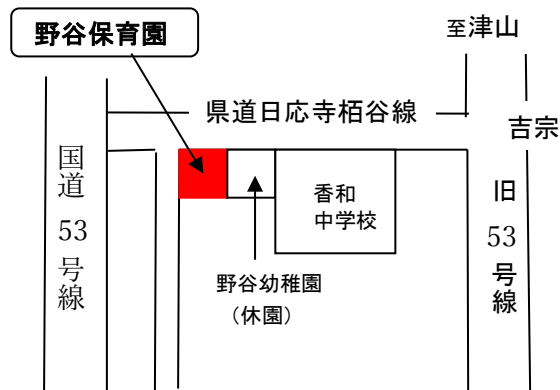

主な行事

- ・入園式
- ・参観日
- ・運動会
- ・身体計測
- ・避難訓練
- ・遠足
- ・発表会
- ・卒園式

保育時間

- ・月曜日～土曜日 7:30～18:00
- ・休園 日曜日・祝日
年末年始(12/29～1/3)

定員

- ・60名
(6カ月～就学前)

(地図)

～先生から一言～